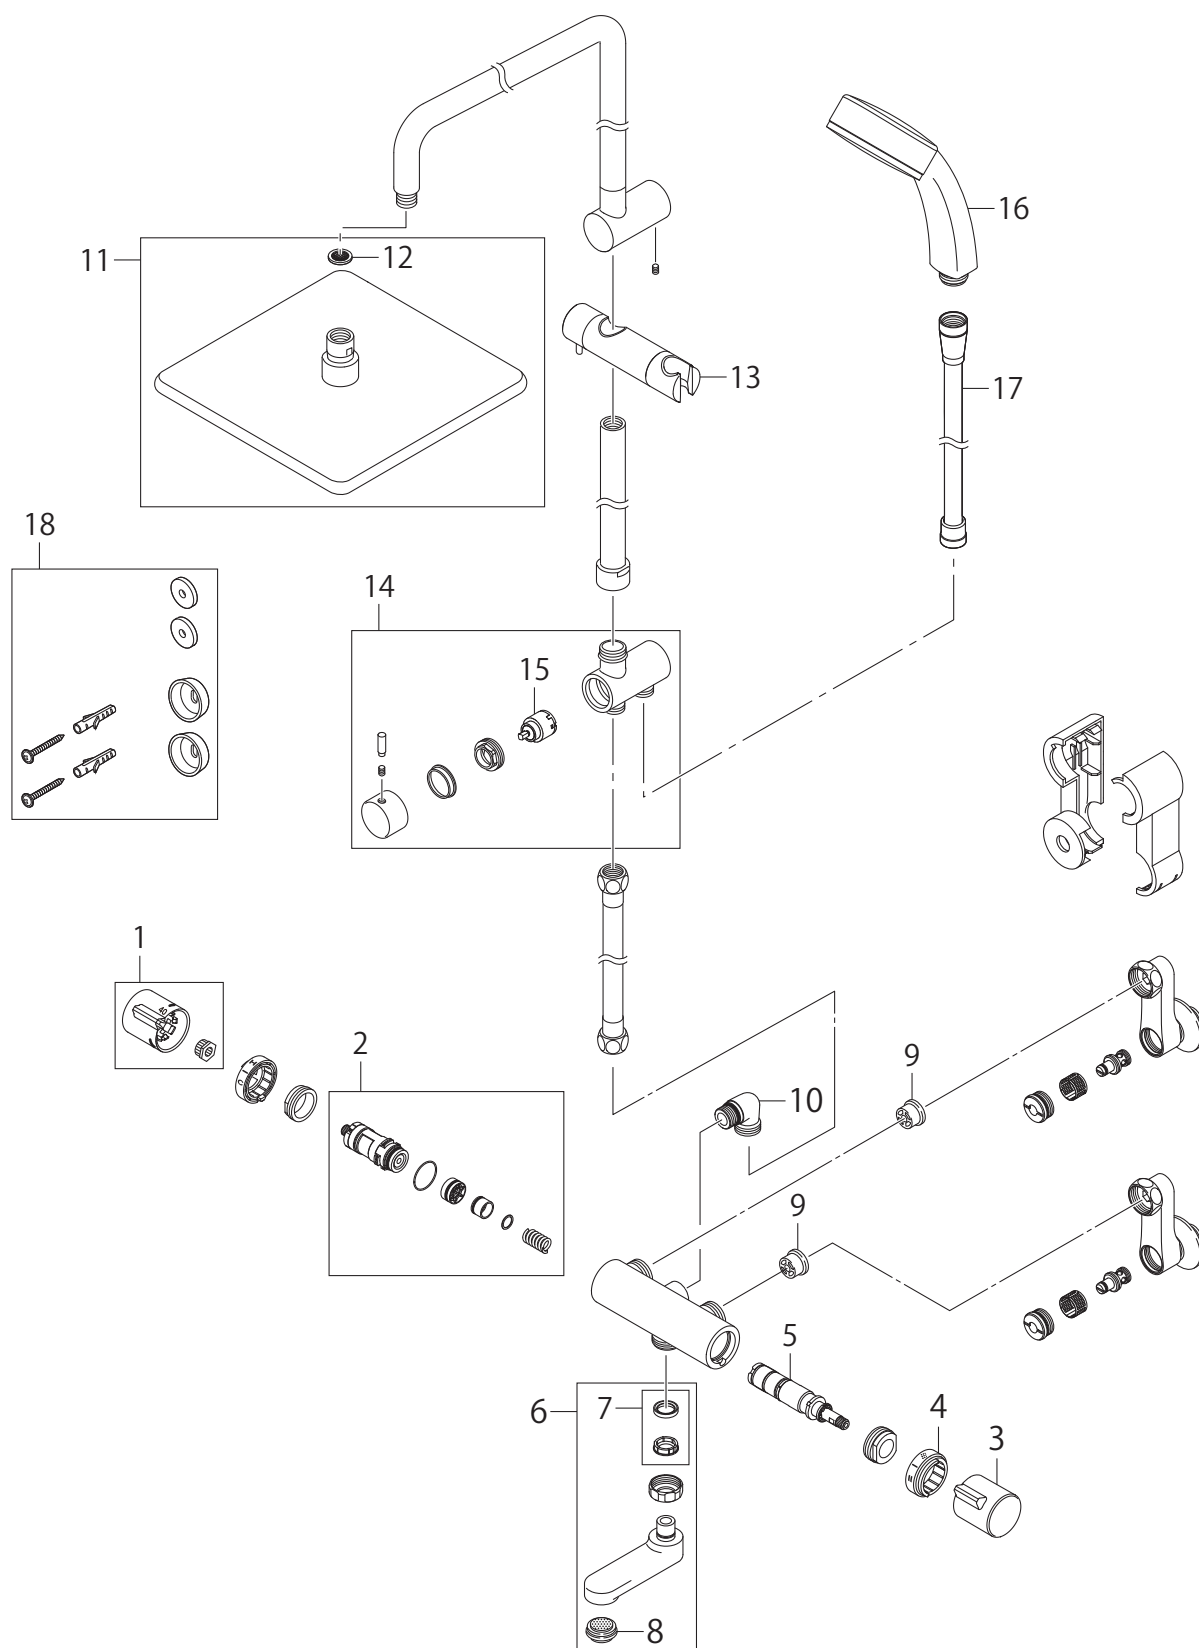

製品品番

SK18520-2S4-MDP-13

※リストにない部品は手配できません。

※メーカー都合により、外観形状・色調が異なる代替部品になる場合があります。

製品品番 SK18520-2S4-MDP-13

## 部品一覧

SK18520-2S4-MDP-13

	品番	品名	備考
1	MR81-234X-MDPD	温調ハンドル	準備中
2	MU0120X3	サーモカートリッジ	
3	MU81-192X-MDP	切替ハンドル	準備中
4	MU88-638-MDP	切替表示リング	準備中
5	MU1-614X-7	止水切替カートリッジ	
6	MA1113-61X8-16-MDP	角吐水口	
7	PP43A-1S-16	パイプパッキンセット	
8	MM280-218	整流器	
9	MV82X4	逆止弁コア	
10	MT270-MDP	シャワーエルボ	準備中
11	S1045F2-MDP	回転シャワーヘッド	
12	MP4-S1046-H13	ストレーナ付パッキン	準備中
13	MW5-S1046-MDP-H4	スライドシャワーハンガー	
14	MU1-S1046-MDP-H8	切替弁	
15	MU1-S1046-H11	切替カートリッジ	
16	MS3950-82X1-MDP-5P	シャワーヘッド	
17	MS30-865TX-MDP-1.8	シャワーホース	
18	MR1-S1046-H12	付属セット	準備中