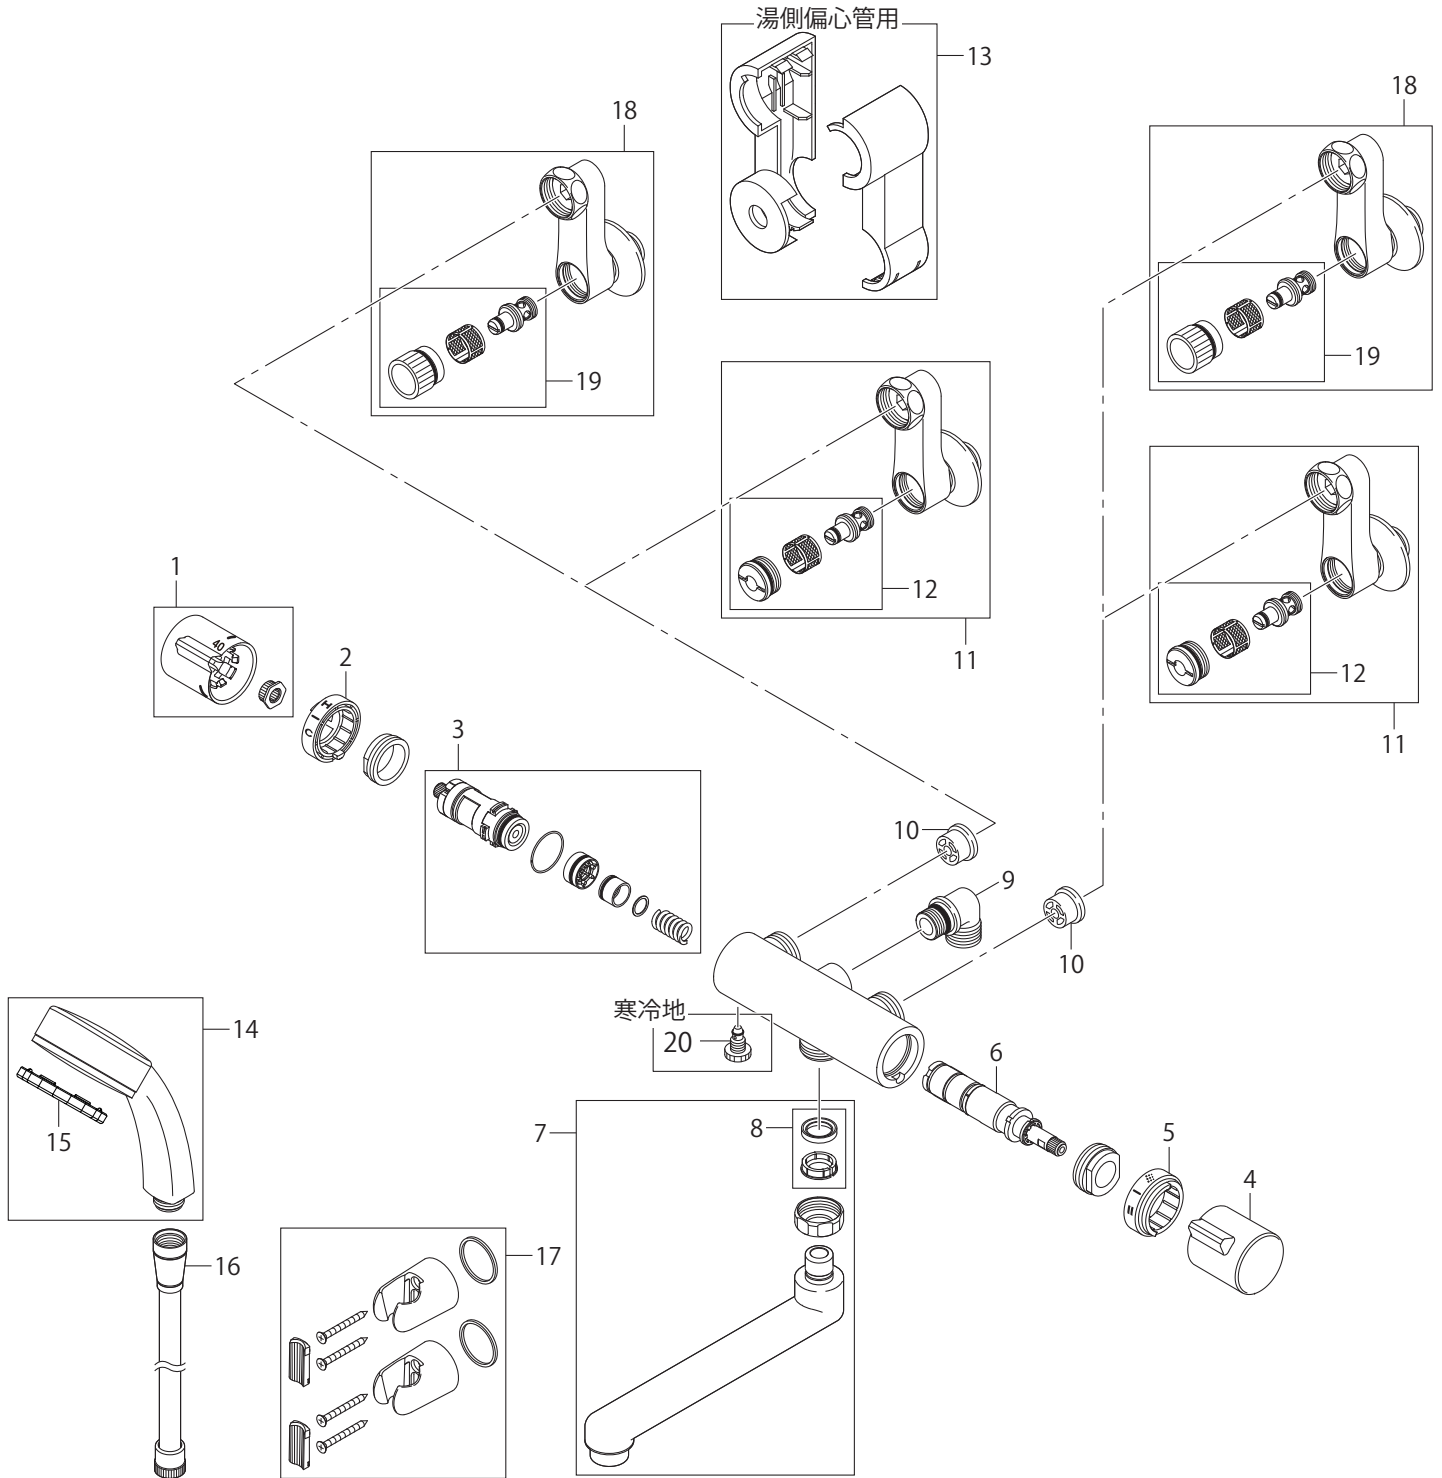

製品品番 SK18520S9-13 / SK18520S9K-13 (2026年1月～)

対象製造年月日	
SK18520S9-13	2026年1月15日～
SK18520S9K-13	2026年1月16日～

※リストにない部品は手配できません。

※メーカー都合により、外観形状・色調が異なる代替部品になる場合があります。