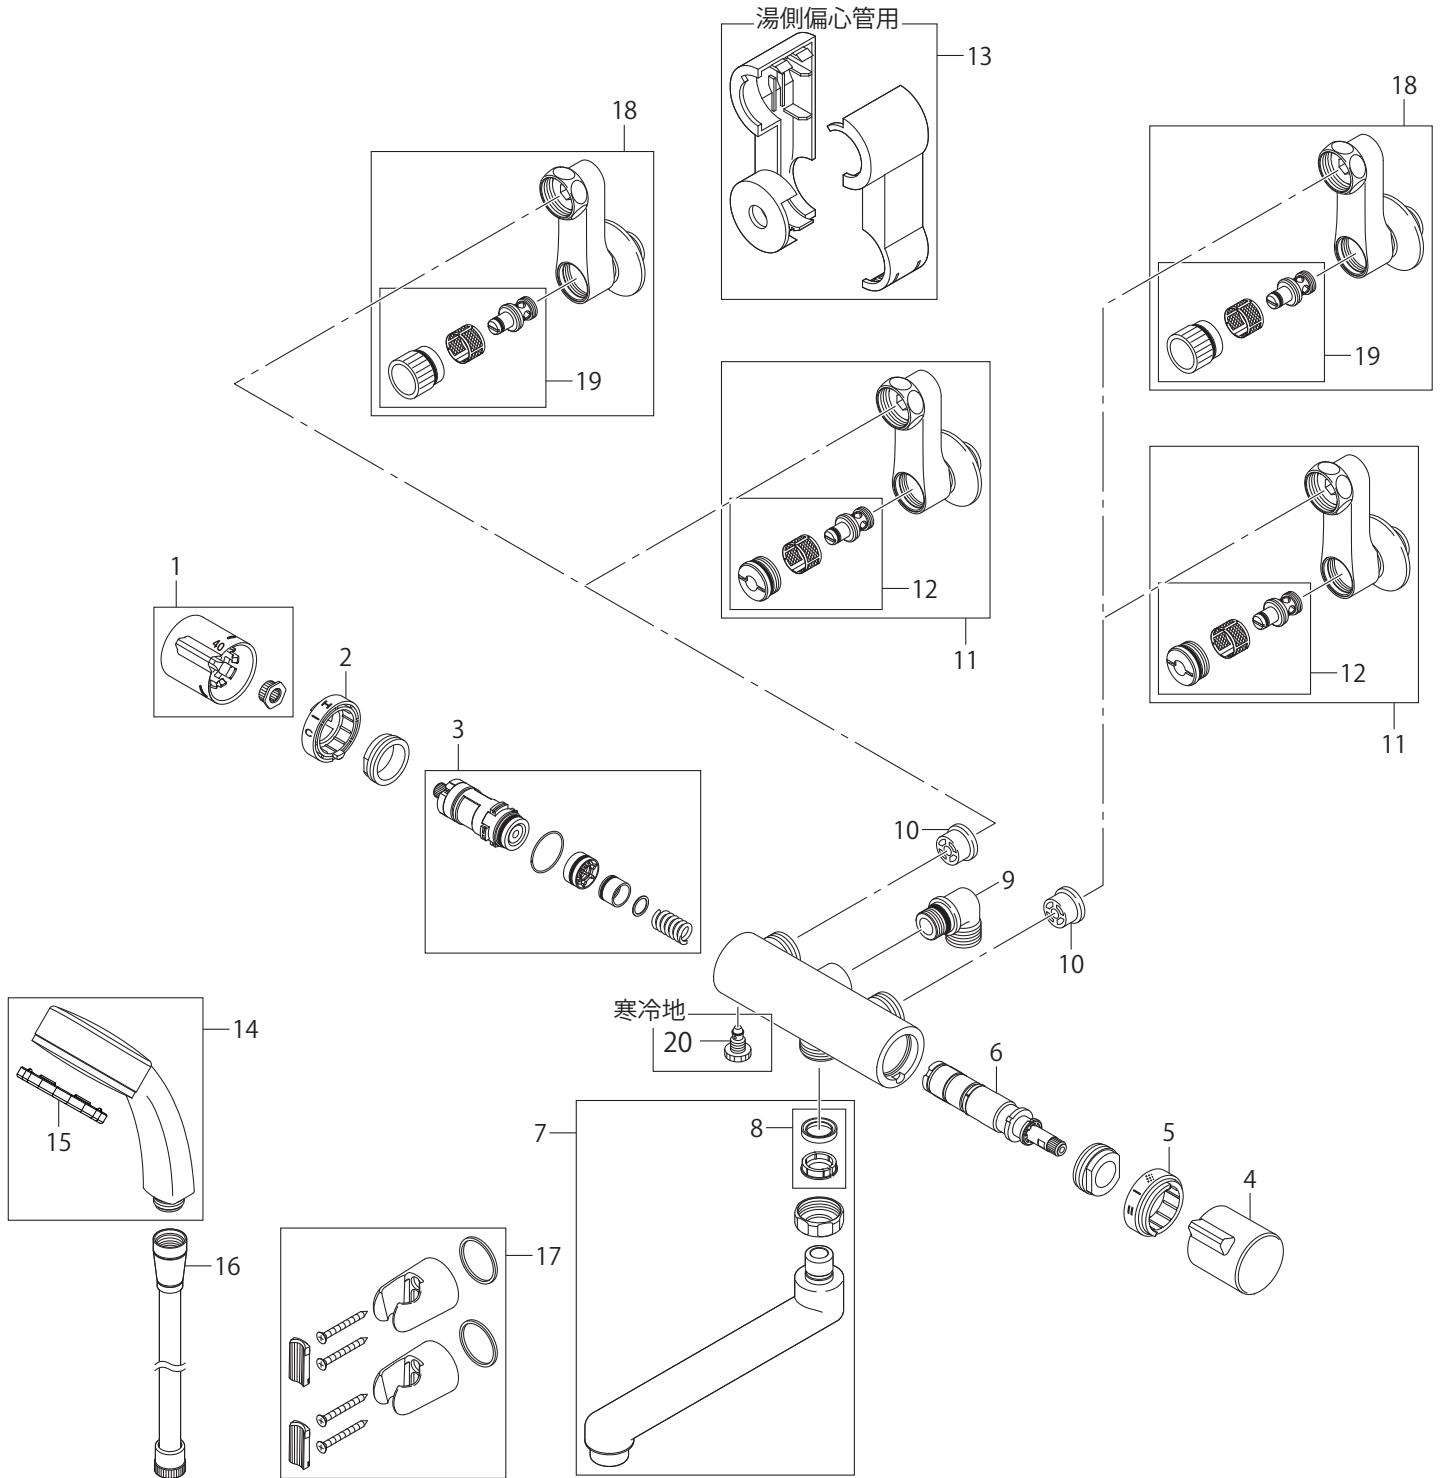

## SK18520S9K-13

	品番	品名	備考
18	MU0387X70	偏心管	
19	MU03183S	止水栓セット(寒冷地用)	
20	MB20K-17XS	水抜プラグ	

※リストにない部品は手配できません。

※メーカー都合により、外観形状・色調が異なる代替部品になる場合があります。

製品品番 SK18520S9-13 / SK18520S9K-13 ( ~ 2026年1月 )

	対象製造年月日
SK18520S9-13	~ 2026年1月14日
SK18520S9K-13	~ 2026年1月15日

## 部品一覧