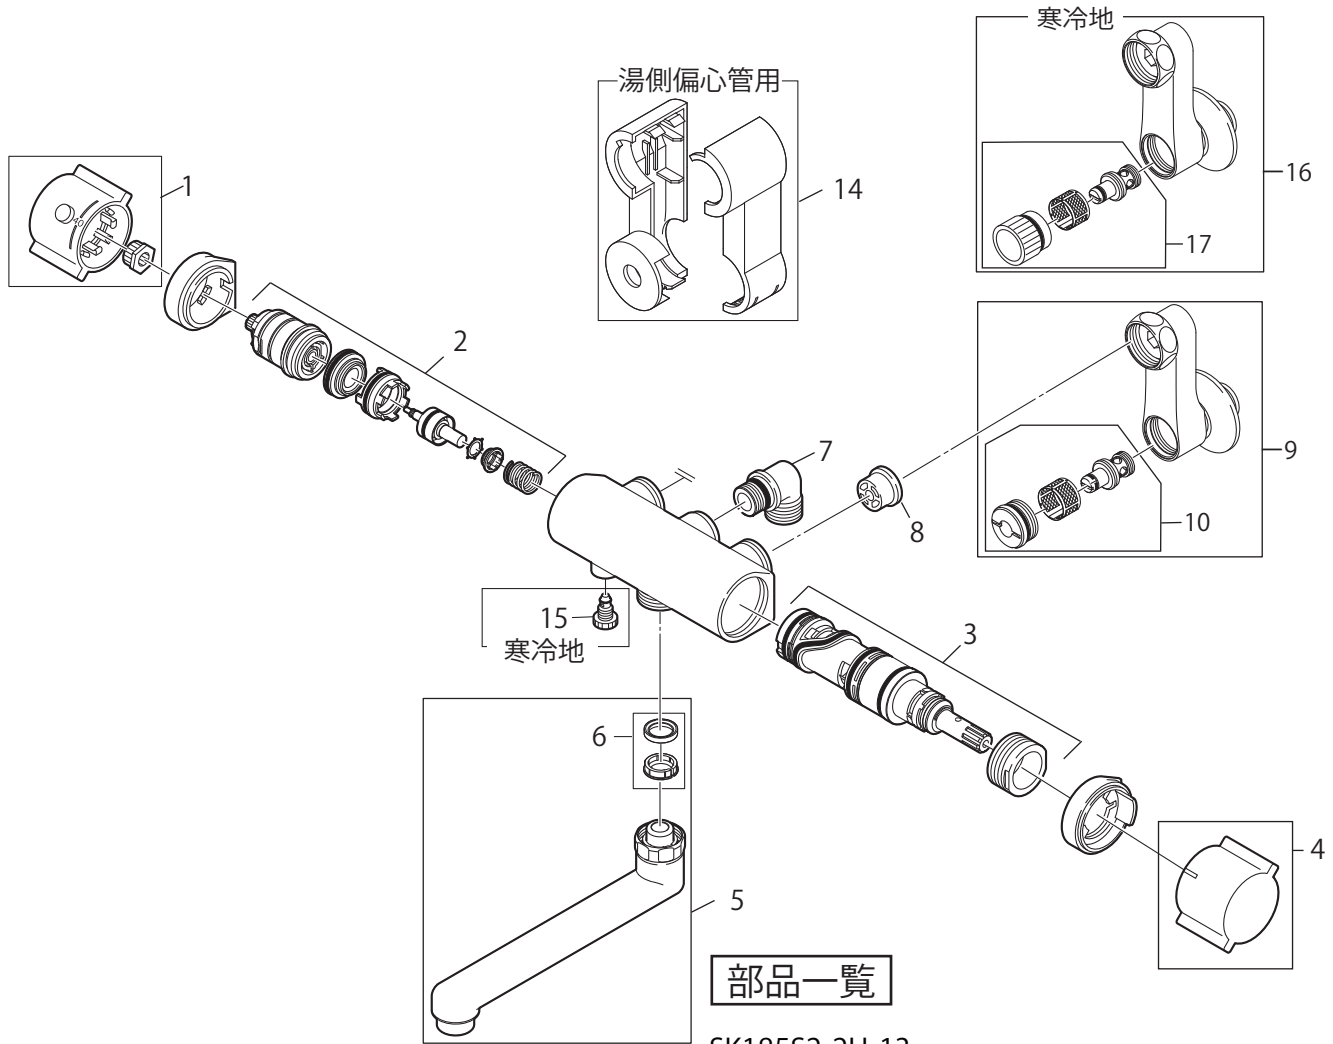

製品品番 SK185S2(K) - 2U-13

部品一覧

SK185S2-2U-13

品番	品名
1	MR81-79X-LH-922 温調ハンドル
2	U1-10X サーモセット
3	MU1-387X 一時止水切替ユニット
4	MU81-78X 切替ハンドル
5	MA1110-62X-16 角吐水口
6	PP43A-1S-16 パイプパッキンセット
7	MT278-LH シャワーエルボ
8	MV82X4 逆止弁コア
9	MU0386X70 偏心管
10	MU03181S 止水栓セット
11	MS32-80-LH シャワーヘッド
12	MS30-87TX-LH シャワーホース
13	MS32-85-LH シャワー掛具(2個入)
14	MR56-520X-LH 断熱カバー

SK185S2K-2U-13

品番	品名
15	MB20K311X 水抜プラグ
16	MU0387X70 偏心管
17	MU03183S 止水栓セット

※リストにない部品は手配できません。

※メーカー都合により、外觀形状・色調が異なる代替部品になる場合があります。