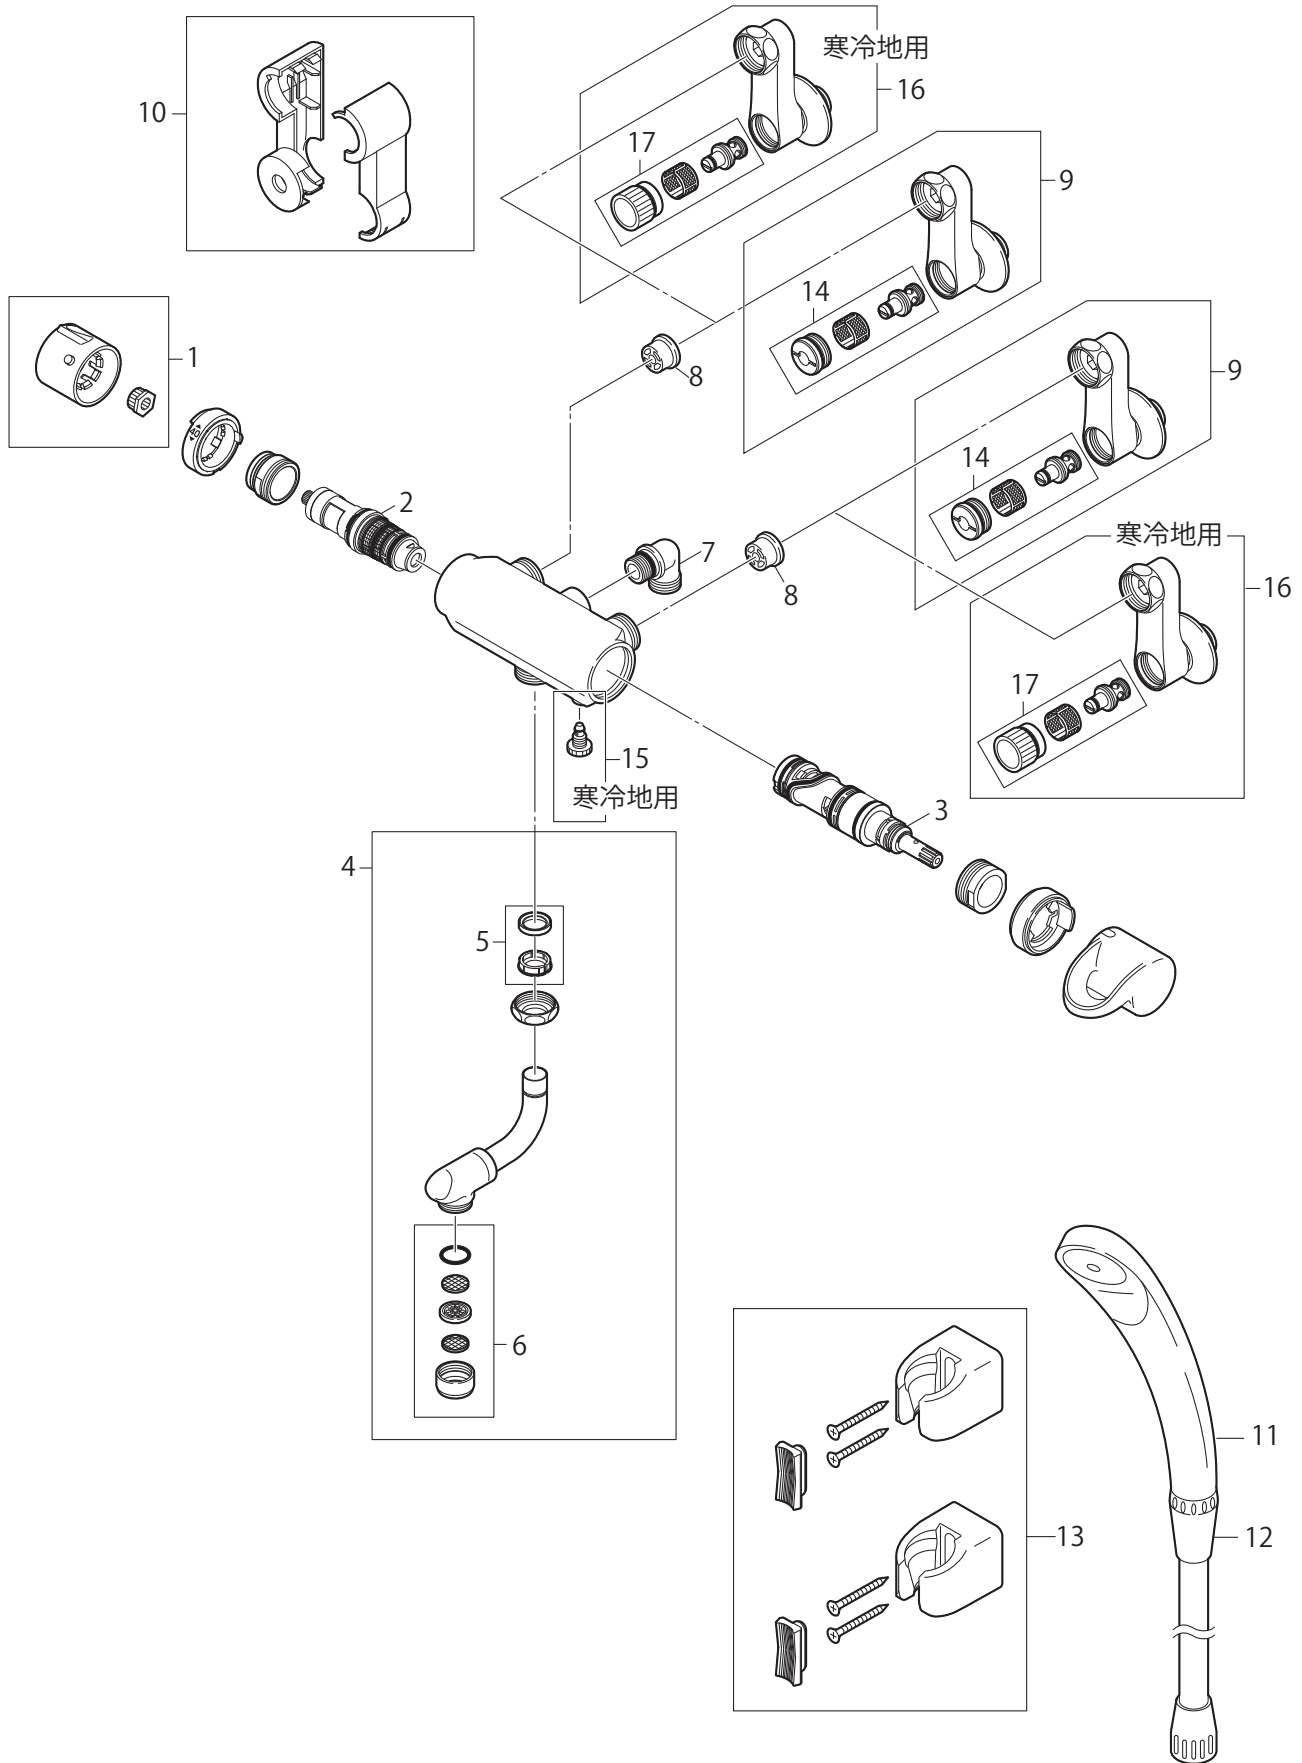

製品品番 SK1861D(K)-S-13

※K1861D(K)-13は、SK1861D(K)-S-13と仕様が異なります。

※リストにない部品は手配できません。

※メーカー都合により、外観形状・色調が異なる代替部品になる場合があります。

製品品番 SK1861D(K)-S-13

部品一覧

SK1861D-S-13

| | 品番 | 品名 |
|----|------------------|--------------|
| 1 | MR81-57X1-DH | 湯側ハンドル |
| 2 | MU1-20X2 | サーモカートリッジ |
| 3 | MU1-387X | 一時止水切替ユニット |
| 4 | MA10JD-61X-16-DH | 断熱自在パイプ |
| 5 | PP43A-1S-16 | パイプパッキンセット |
| 6 | MM281 | 断熱パイプ用整流器 |
| 7 | MT278-DH | シャワーエルボ |
| 8 | MV82X4 | 逆止弁コア |
| 9 | MU0386X70 | 偏心管 |
| 10 | MR56-520X-DH | 断熱カバー |
| 11 | MS32-80-DH | シャワーヘッド |
| 12 | MS30-87TX-DH | シャワーホース |
| 13 | MS32-85-DH | シャワー掛具 (2個入) |
| 14 | MU03181S | 止水栓セット |

部品一覧

SK1861DK-S-13

| | 品番 | 品名 |
|----|------------|-------------|
| 15 | MB20K-17XS | 水抜プラグ |
| 16 | MU0387X70 | 偏心管 |
| 17 | MU03183S | 止水栓セット(寒冷地) |

※K1861D(K)-13は、SK1861D(K)-S-13と仕様が異なります。

※リストにない部品は手配できません。

※メーカー都合により、外観形状・色調が異なる代替部品になる場合があります。