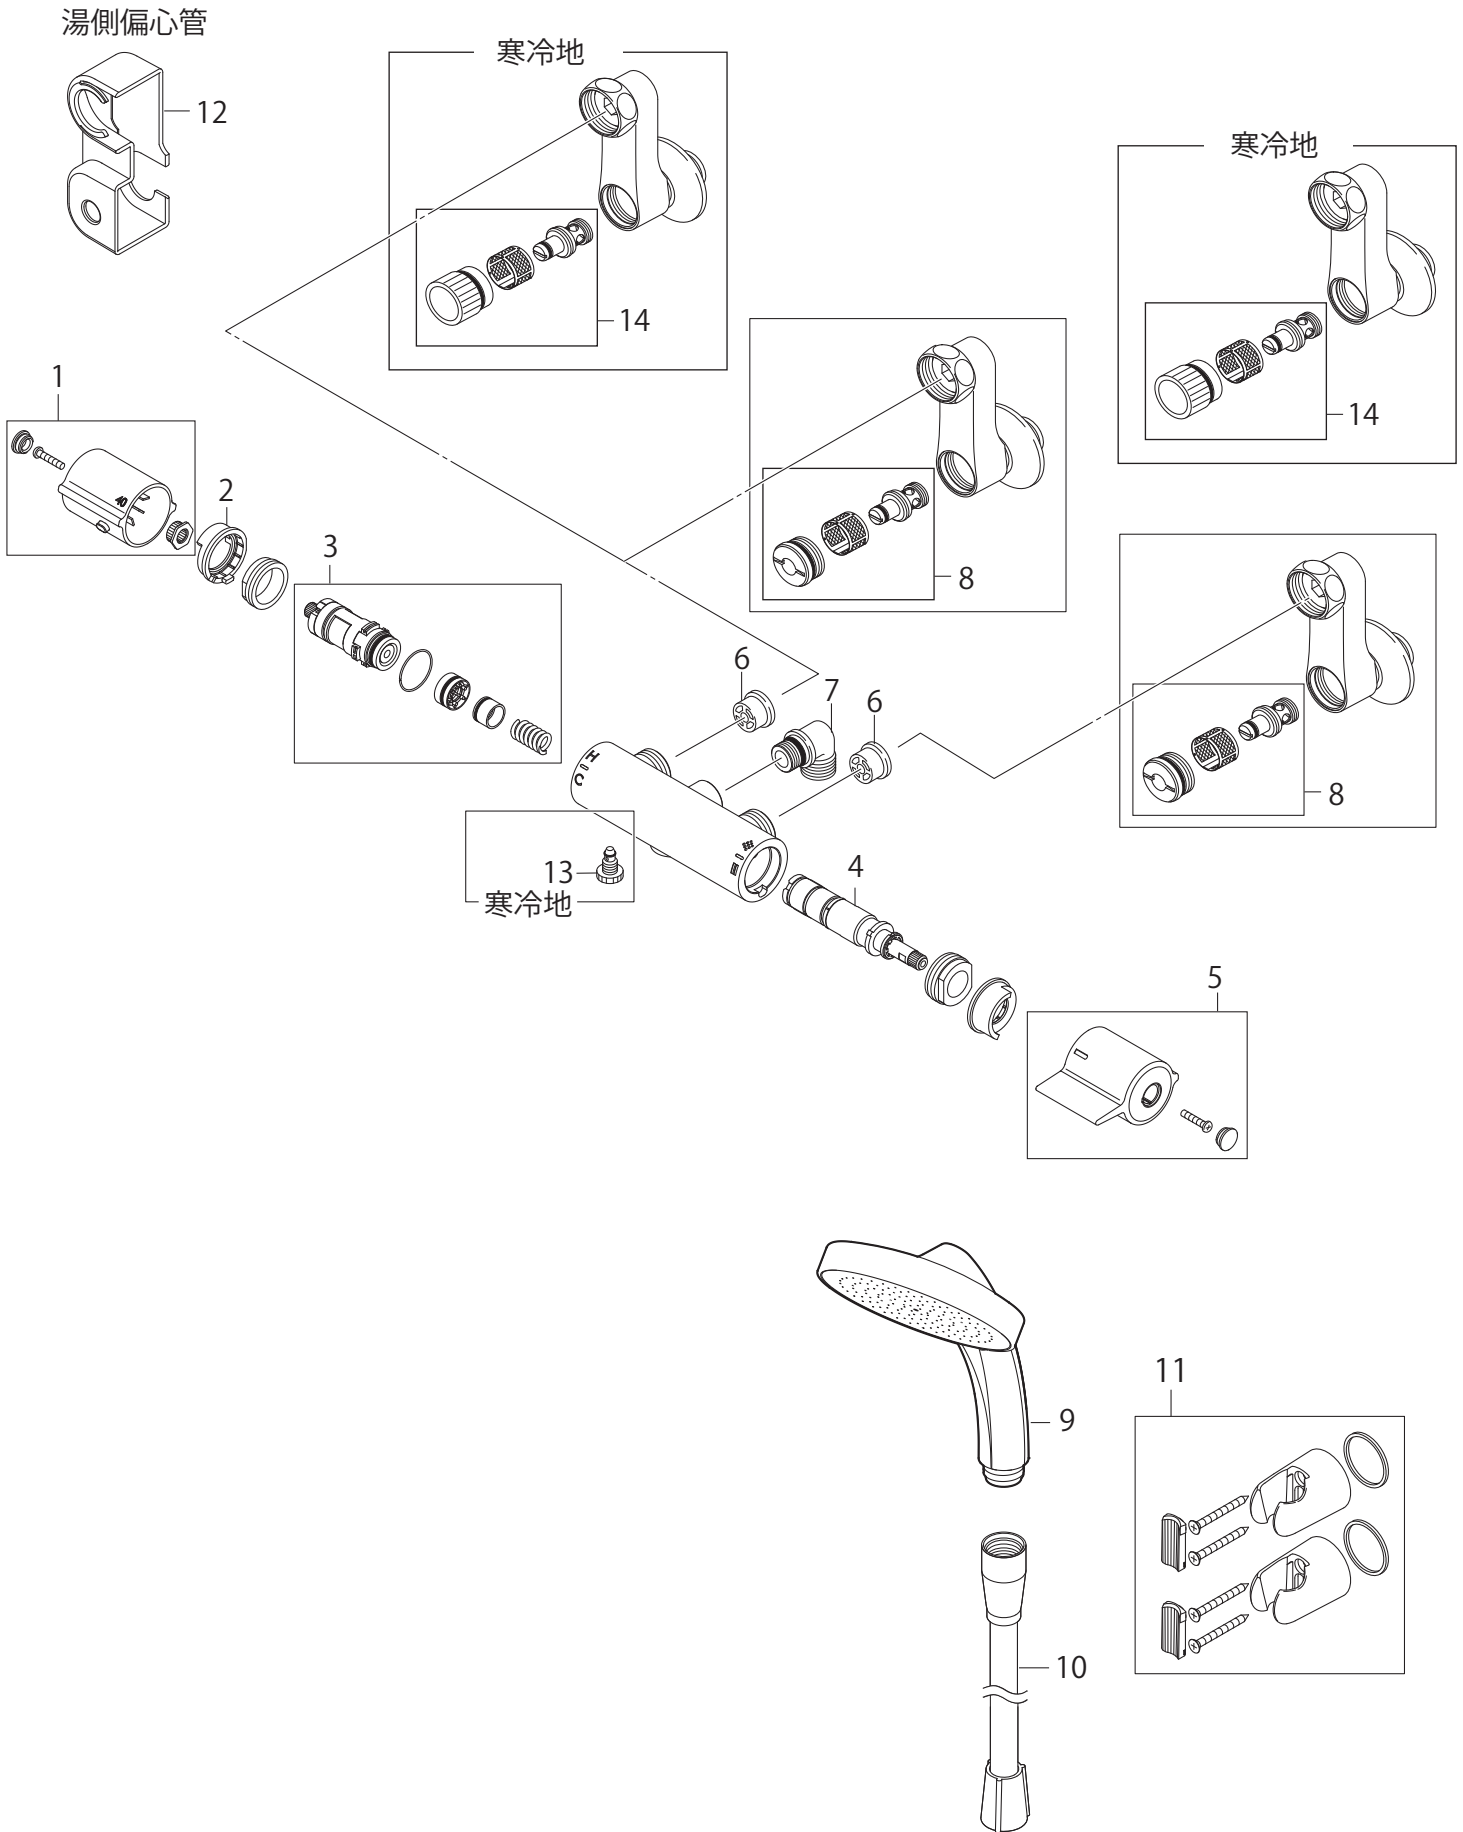

製品品番 SK18C-S5-N / SK18CK-S5-N

※リストにない部品は手配できません。

※メーカー都合により、外観形状・色調が異なる代替部品になる場合があります。

製品品番 SK18C-S5-N / SK18CK-S5-N

部品一覧

SK18C-S5-N

	品番	品名	備考
1	MR81-240X	温調ハンドル	
2	MR88-710	温調ストッパー	
3	MU1-22X3	サーモカートリッジ	
4	MU01614X	止水切替カートリッジ	
5	MU81-241X	切替ハンドル	
6	MV82X4	逆止弁コア	
7	MT278-H7	シャワーエルボ	
8	MU03181S	止水栓セット	
9	PS350-80XA-D	シャワーヘッド	
10	PS30-864TXB-MD	シャワーホース	
11	MS340-85-MDP	シャワー掛具	
12	MR56-752-D2	偏心管カバー	

SK18CK-S5-N

	品番	品名	備考
13	MB20K-17XS	水抜プラグ	
14	MU03183S	止水栓セット(寒冷地用)	

※リストにない部品は手配できません。

※メーカー都合により、外観形状・色調が異なる代替部品になる場合があります。