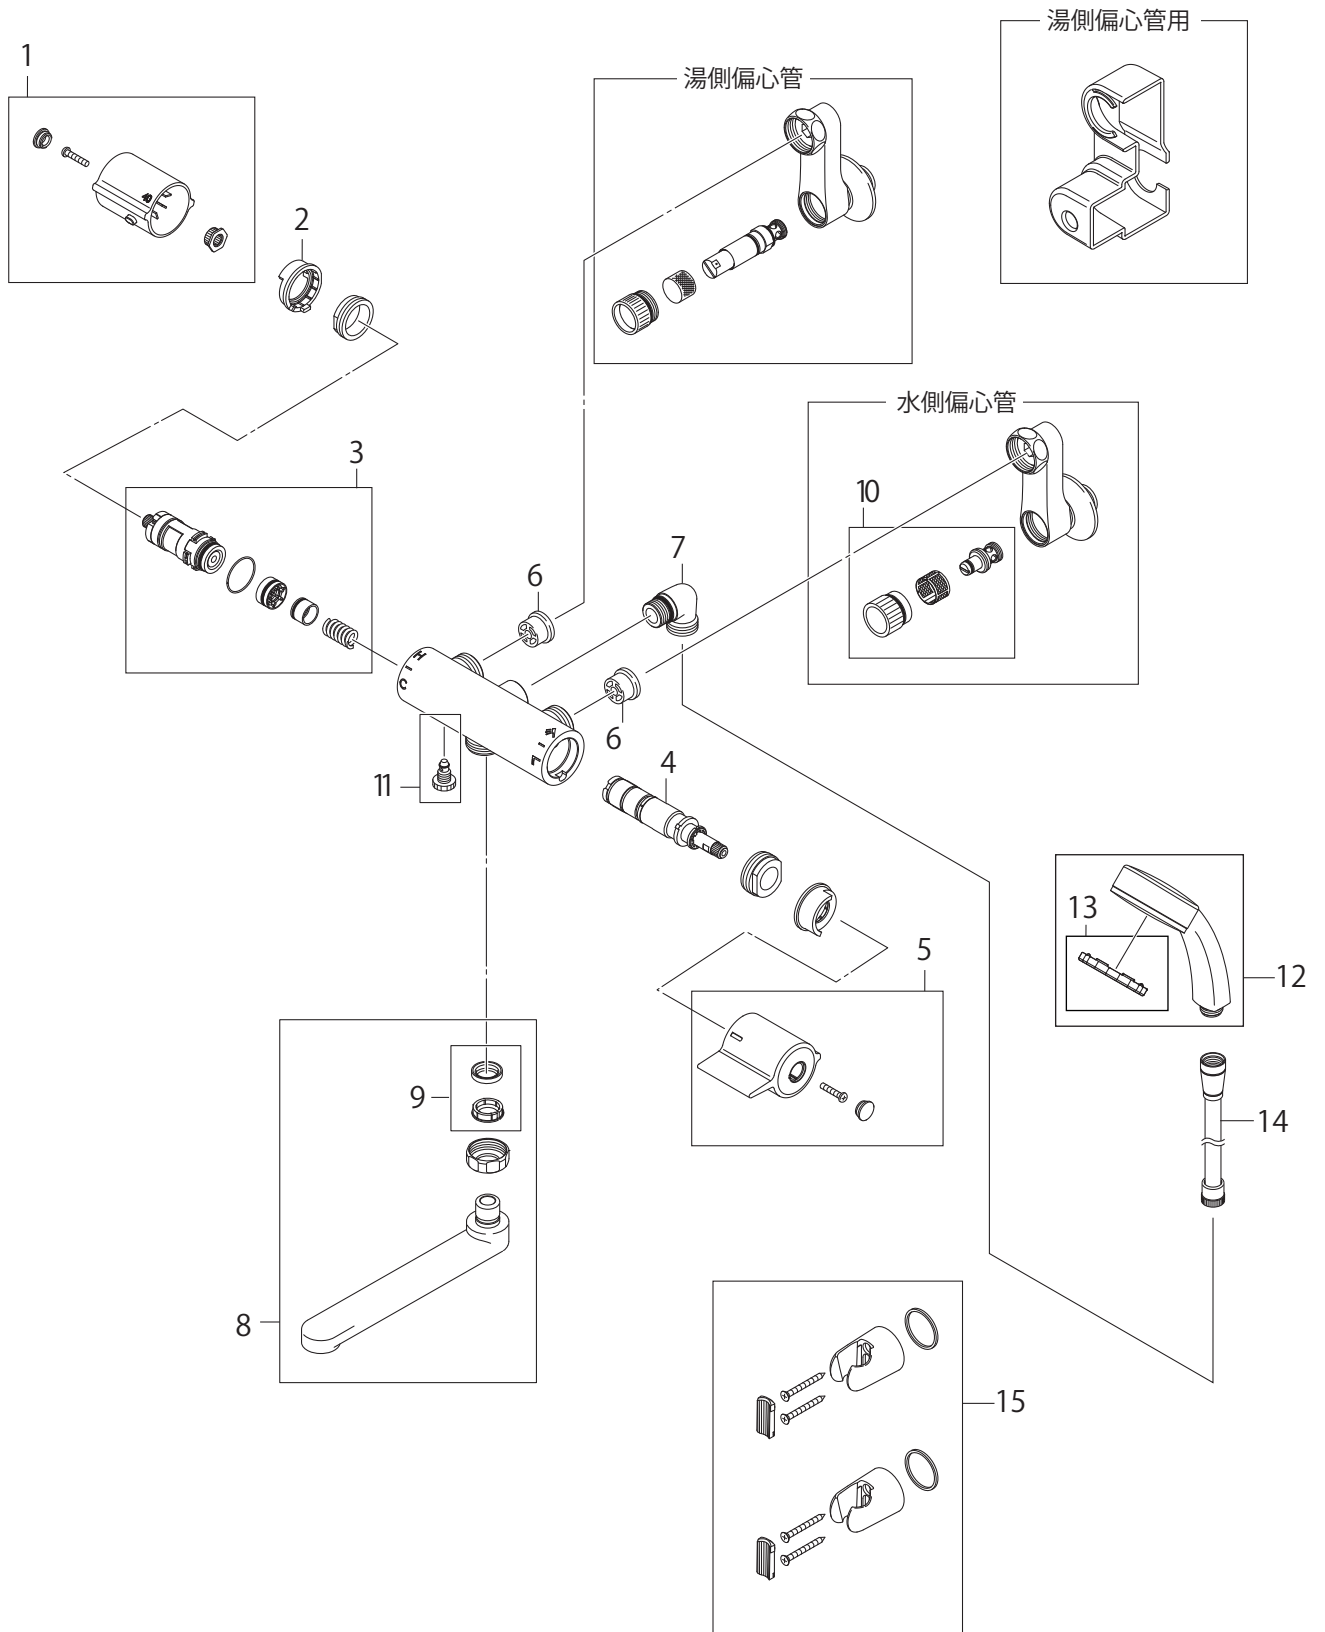

製品品番 SK18CK1

※リストにない部品は手配できません。

※メーカー都合により、外観形状・色調が異なる代替部品になる場合があります。

製品品番 SK18CK1

部品一覧

SK18CK1

	品番	品名
1	MR81-240X	温調ハンドル
2	MR88-710	温調ストッパー
3	MU1-22X3	サーモカートリッジ
4	MU01614X	止水切替カートリッジ
5	MU81-241X	切替ハンドル
6	MV82X4	逆止弁コア
7	MT270	エルボ
8	MA1114-60X-16	角吐水口
9	PP43A-1S-16	パイプパッキンセット
10	MU03183S	止水栓セット(寒冷地用)
11	MB20K-17XS	水抜プラグ
12	MS395082C	シャワーヘッド
13	MR82-49	取外し工具
14	MS30-860TX-SC	シャワーホース
15	MS340-85-C	シャワー掛具

※リストにない部品は手配できません。

※メーカー都合により、外観形状・色調が異なる代替部品になる場合があります。