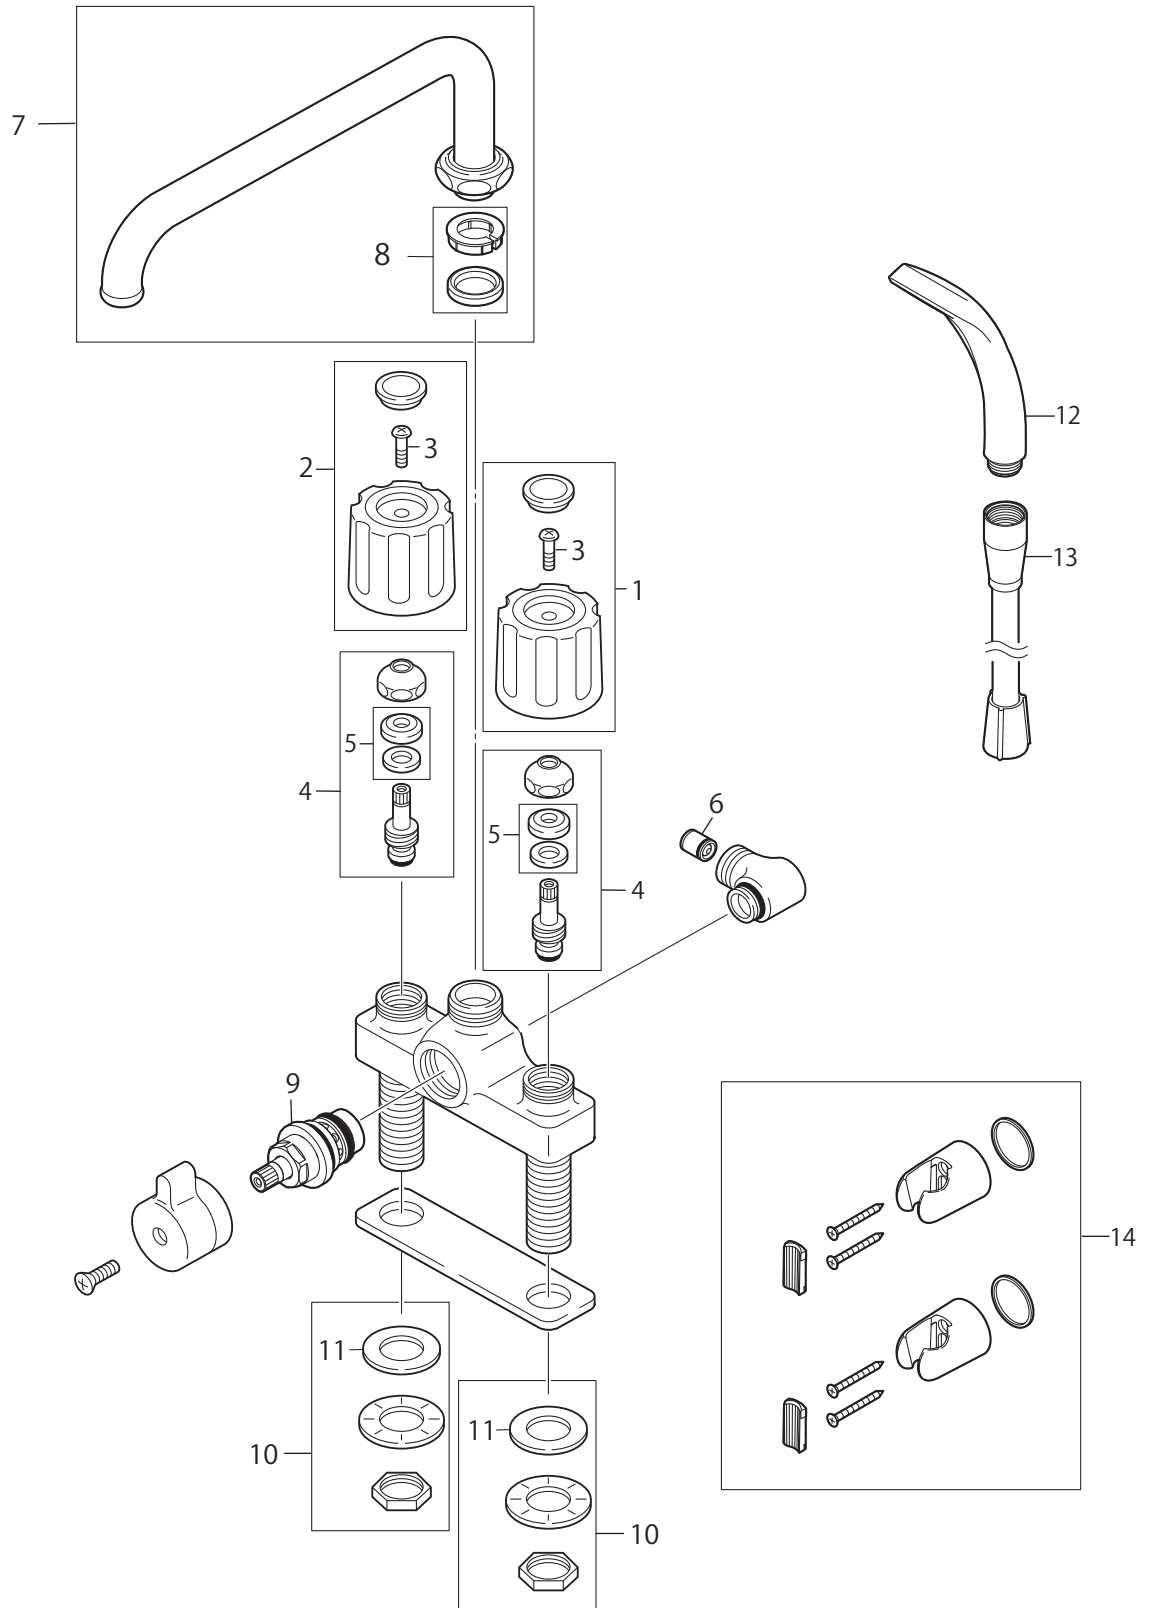

製品品番 SK71-W-13

※リストにない部品は手配できません。

※メーカー都合により、外観形状・色調が異なる代替部品になる場合があります。

製品品番 SK71-W-13

部品一覧

SK71-W-13

	品番	品名
1	MR281F-MW2-B	ハンドル
2	MR281F-MW2-P	ハンドル
3	MR42-10	なべ小ネジ
4	MU36KS13	スピンドルセット(固定コマ)
5	PP42A-1S-13	水栓上部パッキン
6	V821F-1-13	PC逆止弁コア
7	PA25J-60X-16	腰高パイプ
8	PP43A-1S-16	パイプパッキンセット
9	PU36-35X	シャワー切替部
10	MU32-25S1-25	ロックナットセット
11	MP92-53	パッキン
12	MS321-81X-MW2	シャワーヘッド
13	MS871W16	シャワーホース
14	MS34085W	シャワー掛具(2個入)

※リストにない部品は手配できません。

※メーカー都合により、外観形状・色調が異なる代替部品になる場合があります。