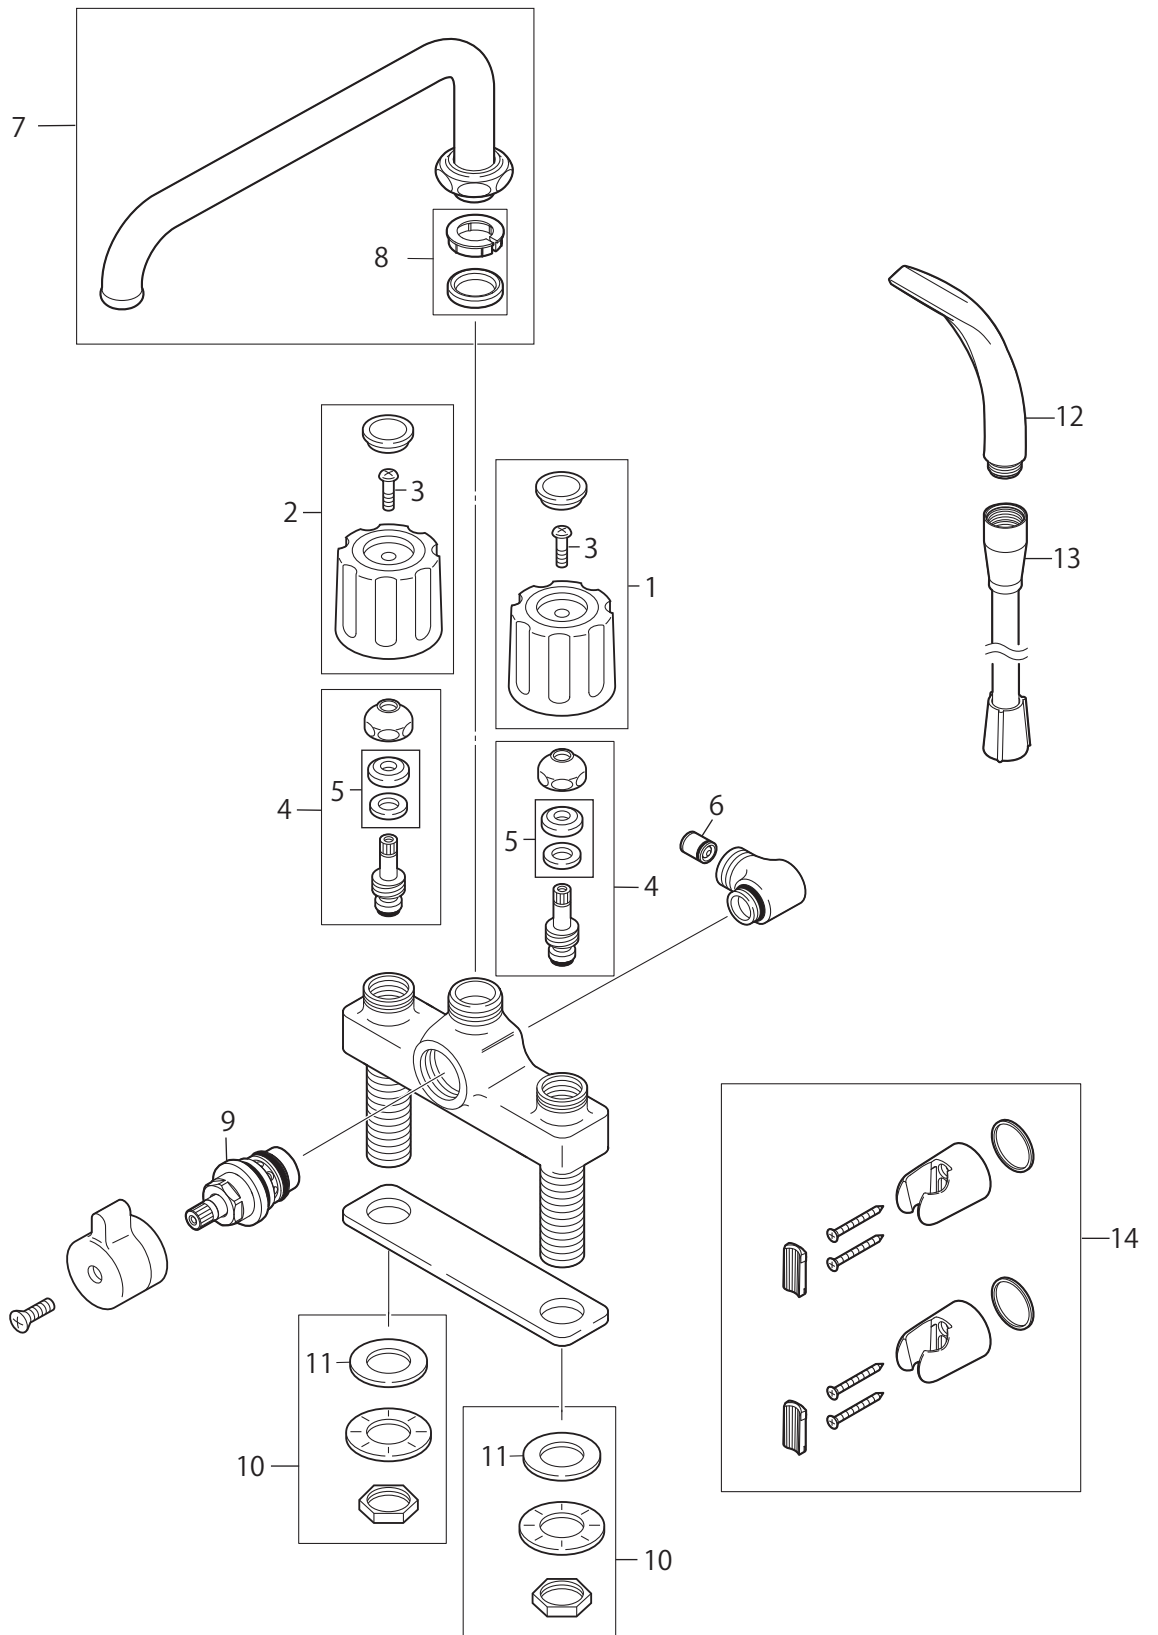

製品品番 SK710-W-13

※リストにない部品は手配できません。

※メーカー都合により、外観形状・色調が異なる代替部品になる場合があります。

製品品番 SK710-W-13

部品一覧

SK710-W-13

	品番	品名
1	MR281F-MW2-B	ハンドル
2	MR281F-MW2-P	ハンドル
3	MR42-10	なべ小ネジ
4	MU36KS13	スピンドルセット(固定コマ)
5	PP42A-1S-13	水栓上部パッキン
6	V821F-1-13	PC逆止弁コア
7	PA25J-60X-16	腰高パイプ
8	PP43A-1S-16	パイプパッキンセット
9	PU36-35X	シャワー切替部
10	MU32-25S1-25	ロックナットセット
11	MP92-53	パッキン
12	MS321-81X-MW2	シャワーヘッド
13	MS871W16	シャワーホース
14	MS34085W	シャワー掛具(2個入)