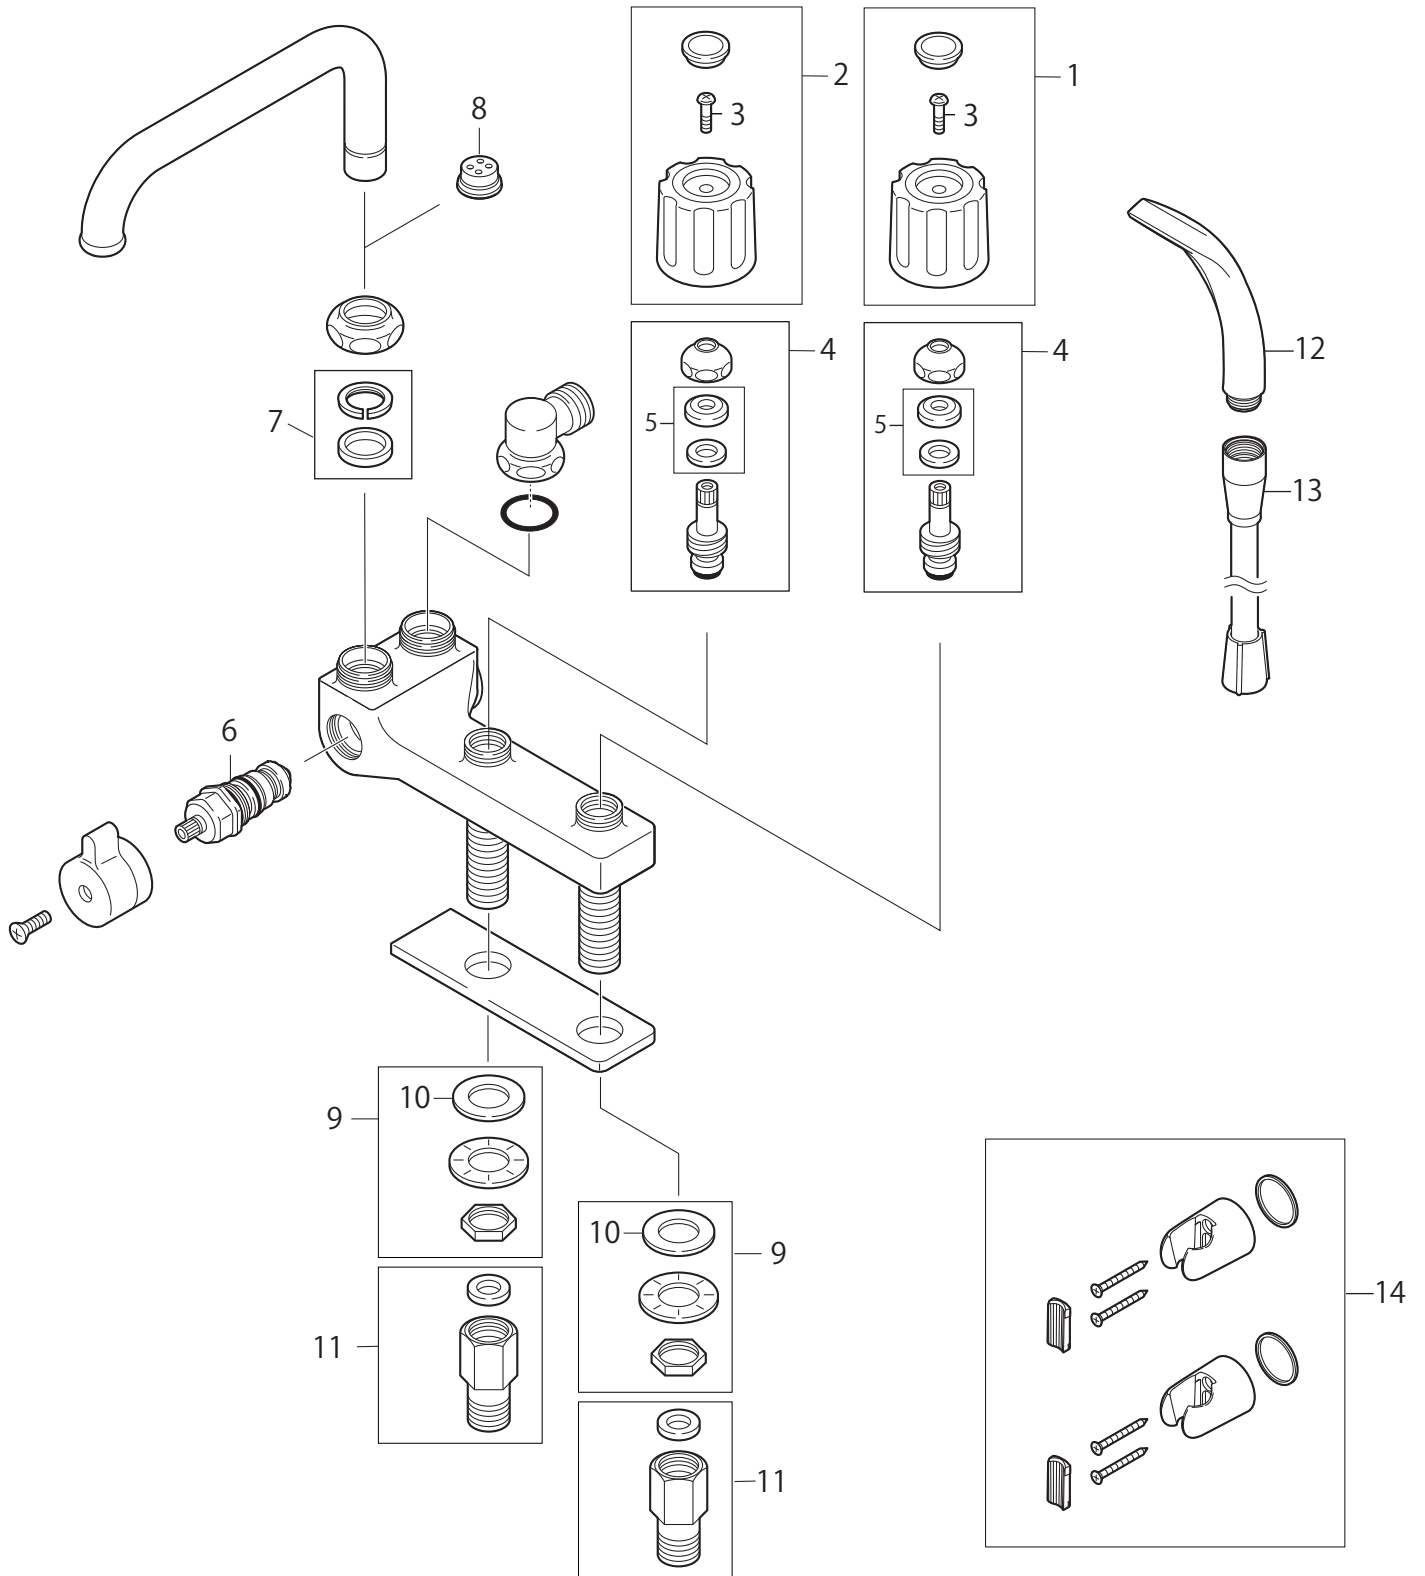

製品品番 SK71041L-W-13

※リストにない部品は手配できません。

※メーカー都合により、外観形状・色調が異なる代替部品になる場合があります。

製品品番 SK71041L-W-13

## 部品一覧

SK71041L-W-13

	品番	品名
1	MR281F-MW2-B	ハンドル
2	MR281F-MW2-P	ハンドル
3	MR42-10	なべ小ネジ
4	MU36KS13	スピンドルセット(固定コマ)
5	PP42A-1S-13	水栓上部パッキン
6	PU36-36X	シャワー切替部
7	PP43A-1S-16	パイプパッキンセット
8	MV72-251	節水コア
9	MU32-25S1-25	ロックナットセット
10	MP92-53	パッキン
11	V872F-1-13	逆止弁
12	MS321-81X-MW2	シャワーヘッド
13	MS871W16	シャワーホース
14	MS34085W	シャワー掛具(2個入)