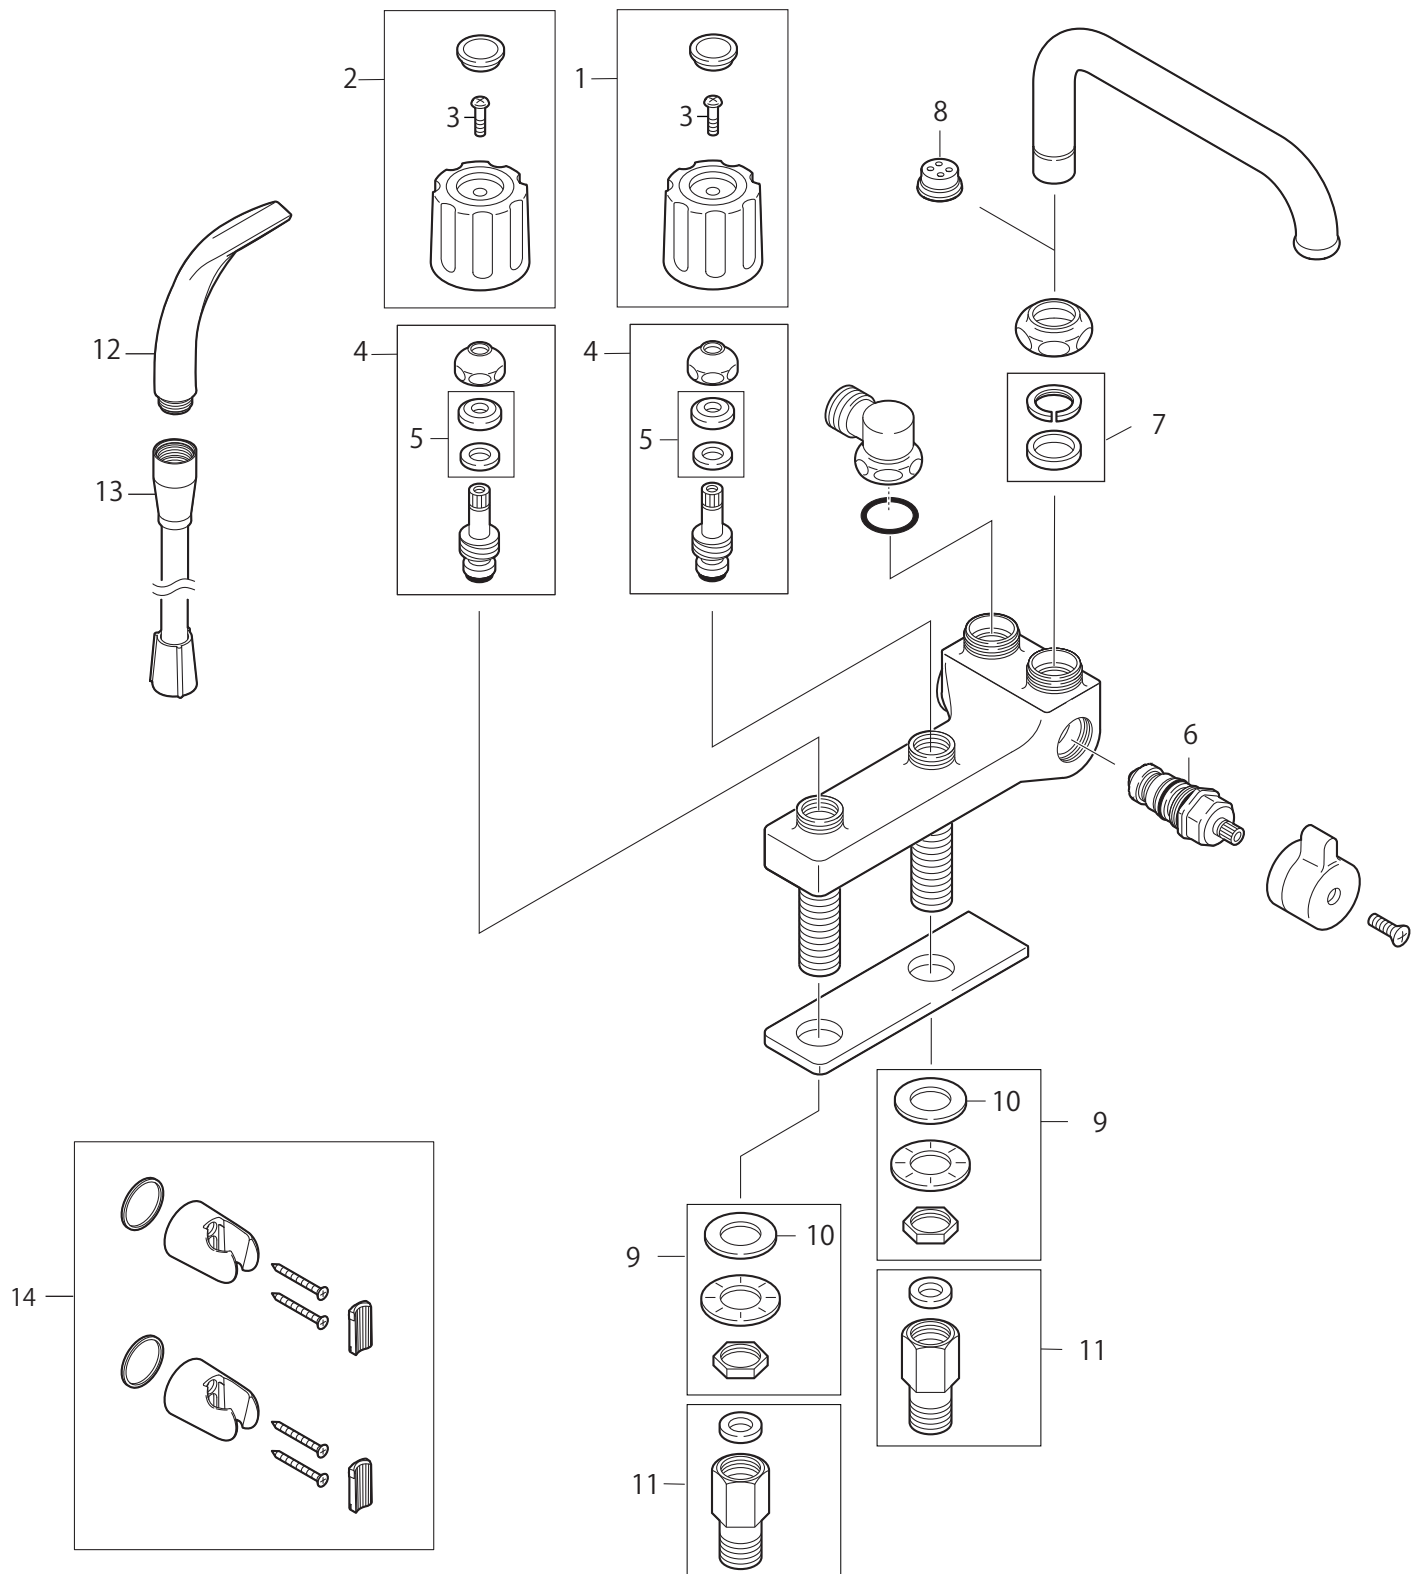

製品品番 SK71041R-W-13

※リストにない部品は手配できません。

※メーカー都合により、外観形状・色調が異なる代替部品になる場合があります。

製品品番 SK71041R-W-13

部品一覧

SK71041R-W-13

	品番	品名
1	MR281F-MW2-B	ハンドル
2	MR281F-MW2-P	ハンドル
3	MR42-10	なべ小ネジ
4	MU36KS13	スピンドルセット(固定コマ)
5	PP42A-1S-13	水栓上部パッキン
6	PU36-36X	シャワー切替部
7	PP43A-1S-16	パイプパッキンセット
8	MV72-251	節水コア
9	MU32-25S1-25	ロックナットセット
10	MP92-53	パッキン
11	V872F-1-13	逆止弁
12	MS321-81X-MW2	シャワーヘッド
13	MS871W16	シャワーホース
14	MS34085W	シャワー掛具(2個入)

※リストにない部品は手配できません。

※メーカー都合により、外観形状・色調が異なる代替部品になる場合があります。