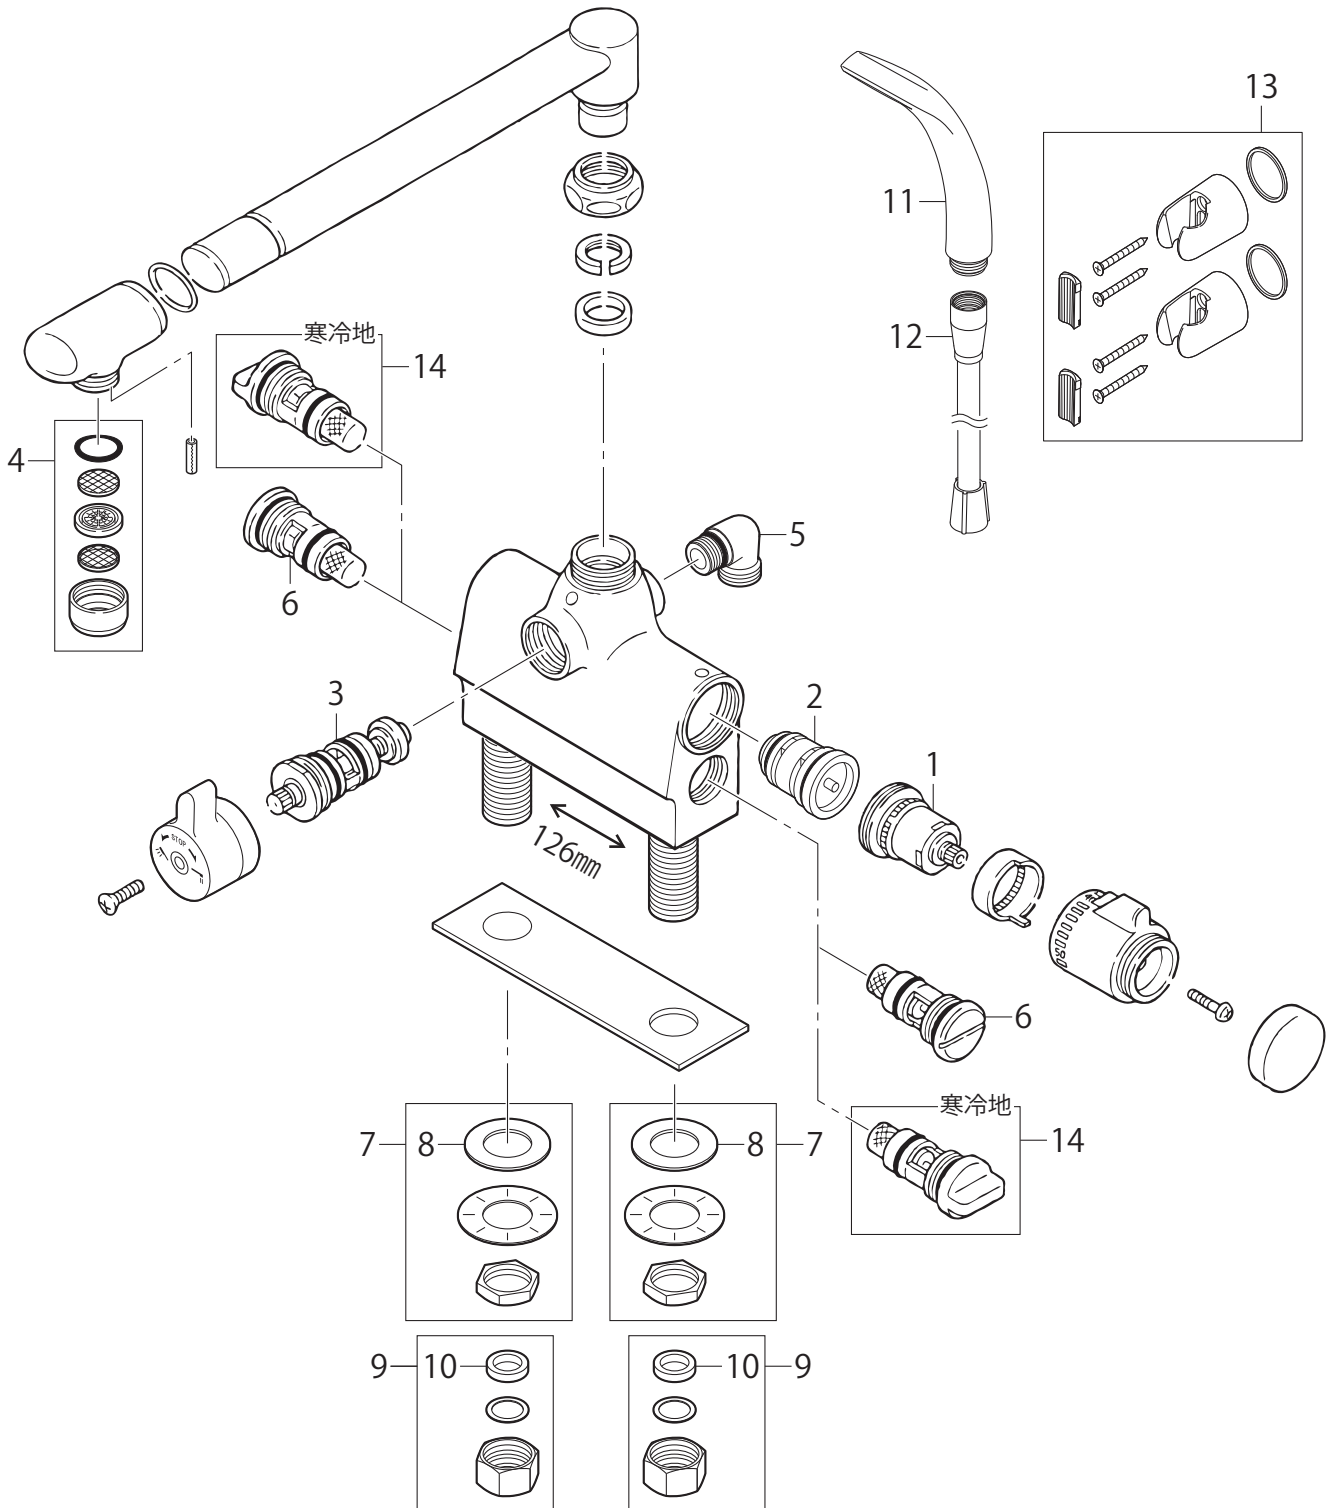

製品品番 SK7800D-W-13 / SK7800DK-W-13

※リストにない部品は手配できません。

※メーカー都合により、外観形状・色調が異なる代替部品になる場合があります。

製品品番 SK7800D-W-13 / SK7800DK-W-13

## 部品一覧

SK7800D-W-13 / SK7800DK-W-13

	品番	品名	備考
1	MR30-14X	温調上部	
2	PU1-30S	サーモセット	
3	PU1-38X	一時止水切替部	
4	MM281	断熱パイプ用整流器	
5	MT2701	シャワーエルボ	
6	MU34-5X	ストレーナ付逆止弁	
7	MU32-25S1-25	ロックナットセット	
8	MP92-53	パッキン	
9	MU32-16S	袋ナットセット	
10	MP92-14	パッキン	
11	MS321-81X-MW2	シャワーヘッド	
12	MS871W16	シャワーホース	
13	MS34085W	シャワー掛具(2個入)	

SK7800DK-W-13

	品番	品名	備考
14	MU34-32X-010	ストレーナ付逆止弁	準備中

※リストにない部品は手配できません。

※メーカー都合により、外観形状・色調が異なる代替部品になる場合があります。