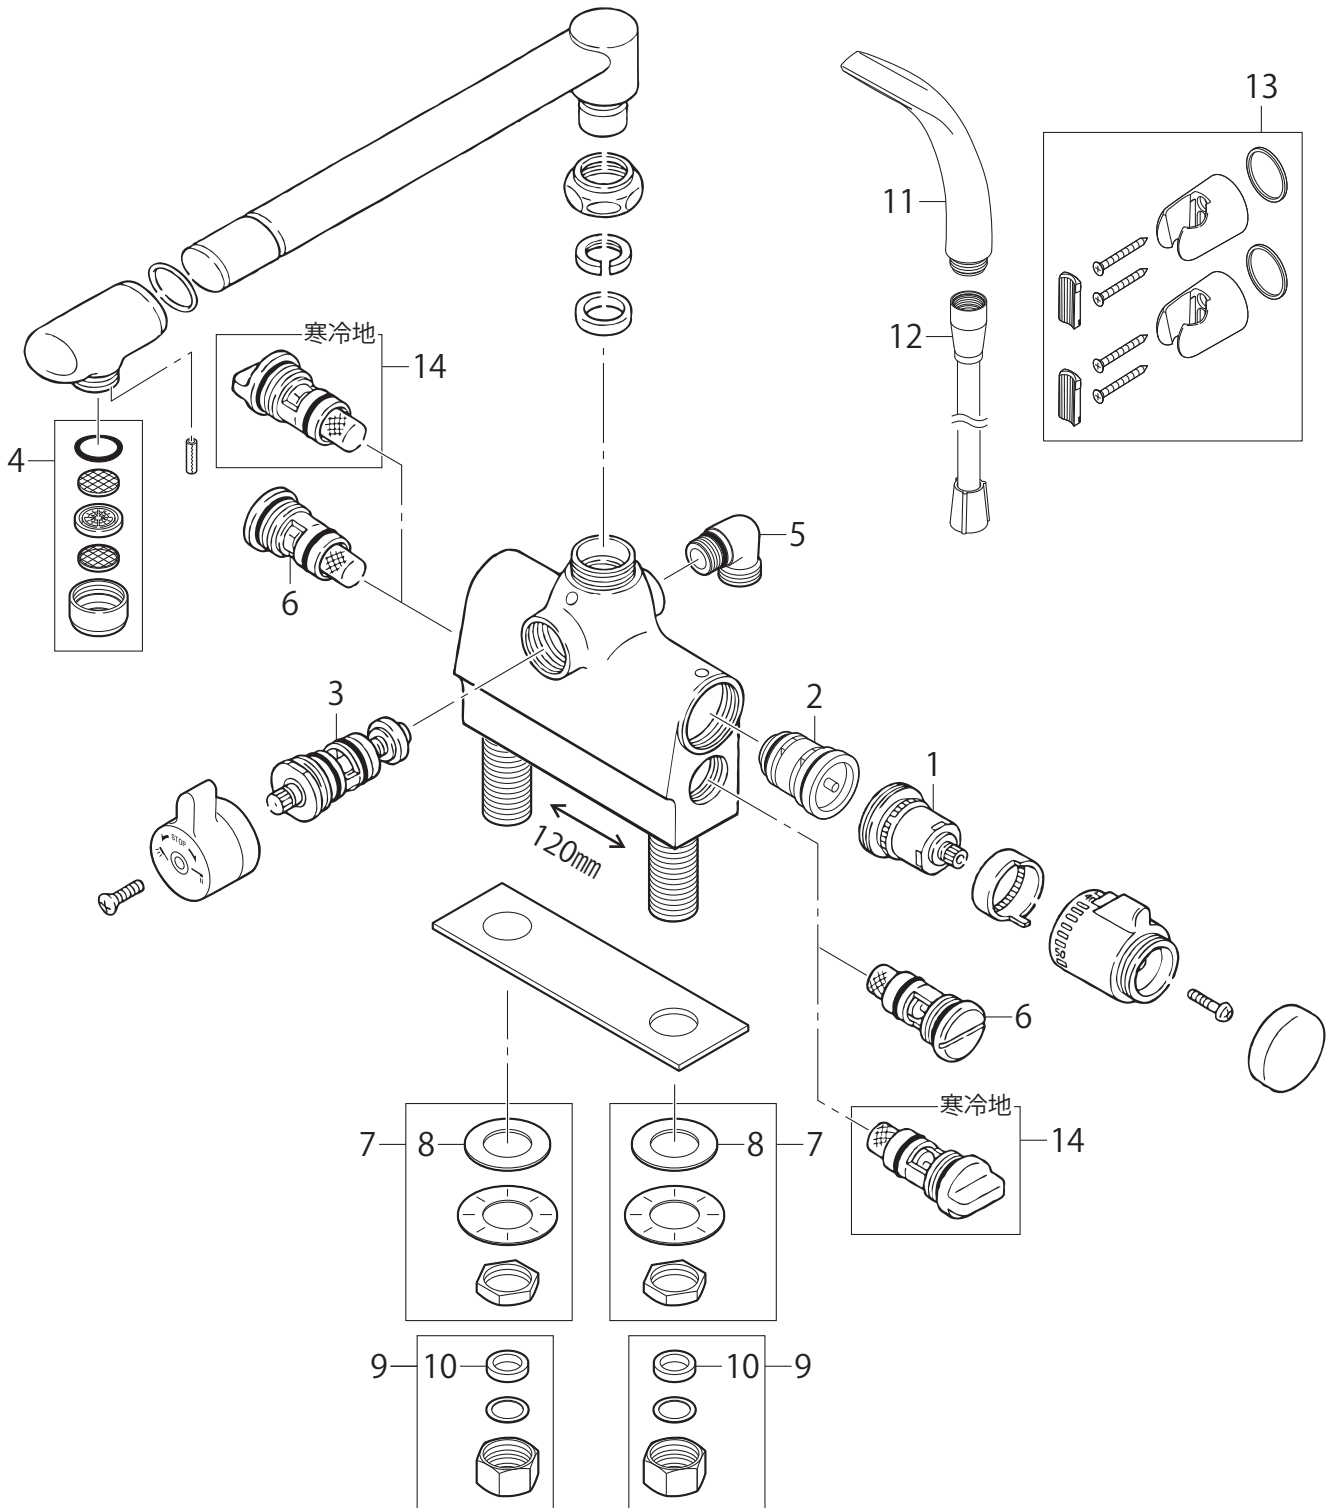

製品品番 SK780D-W-13 / SK780DK-W-13

※リストにない部品は手配できません。

※メーカー都合により、外観形状・色調が異なる代替部品になる場合があります。

製品品番 SK780D-W-13 / SK780DK-W-13

## 部品一覧

## SK780D-W-13

	品番	品名	備考
1	MR30-14X	温調上部	
2	PU1-30S	サーモセット	
3	PU1-38X	一時止水切替部	
4	MM281	断熱パイプ用整流器	
5	MT2701	シャワーエルボ	
6	MU34-5X	ストレーナ付逆止弁	
7	MU32-25S1-25	ロックナットセット	
8	MP92-53	パッキン	
9	MU32-16S	袋ナットセット	
10	MP92-14	パッキン	
11	MS321-81X-MW2	シャワーヘッド	
12	MS871W16	シャワーホース	
13	MS34085W	シャワー掛具(2個入)	

## SK780DK-W-13

	品番	品名	備考
14	MU34-32X-010	ストレーナ付逆止弁	準備中

※リストにない部品は手配できません。

※メーカー都合により、外観形状・色調が異なる代替部品になる場合があります。