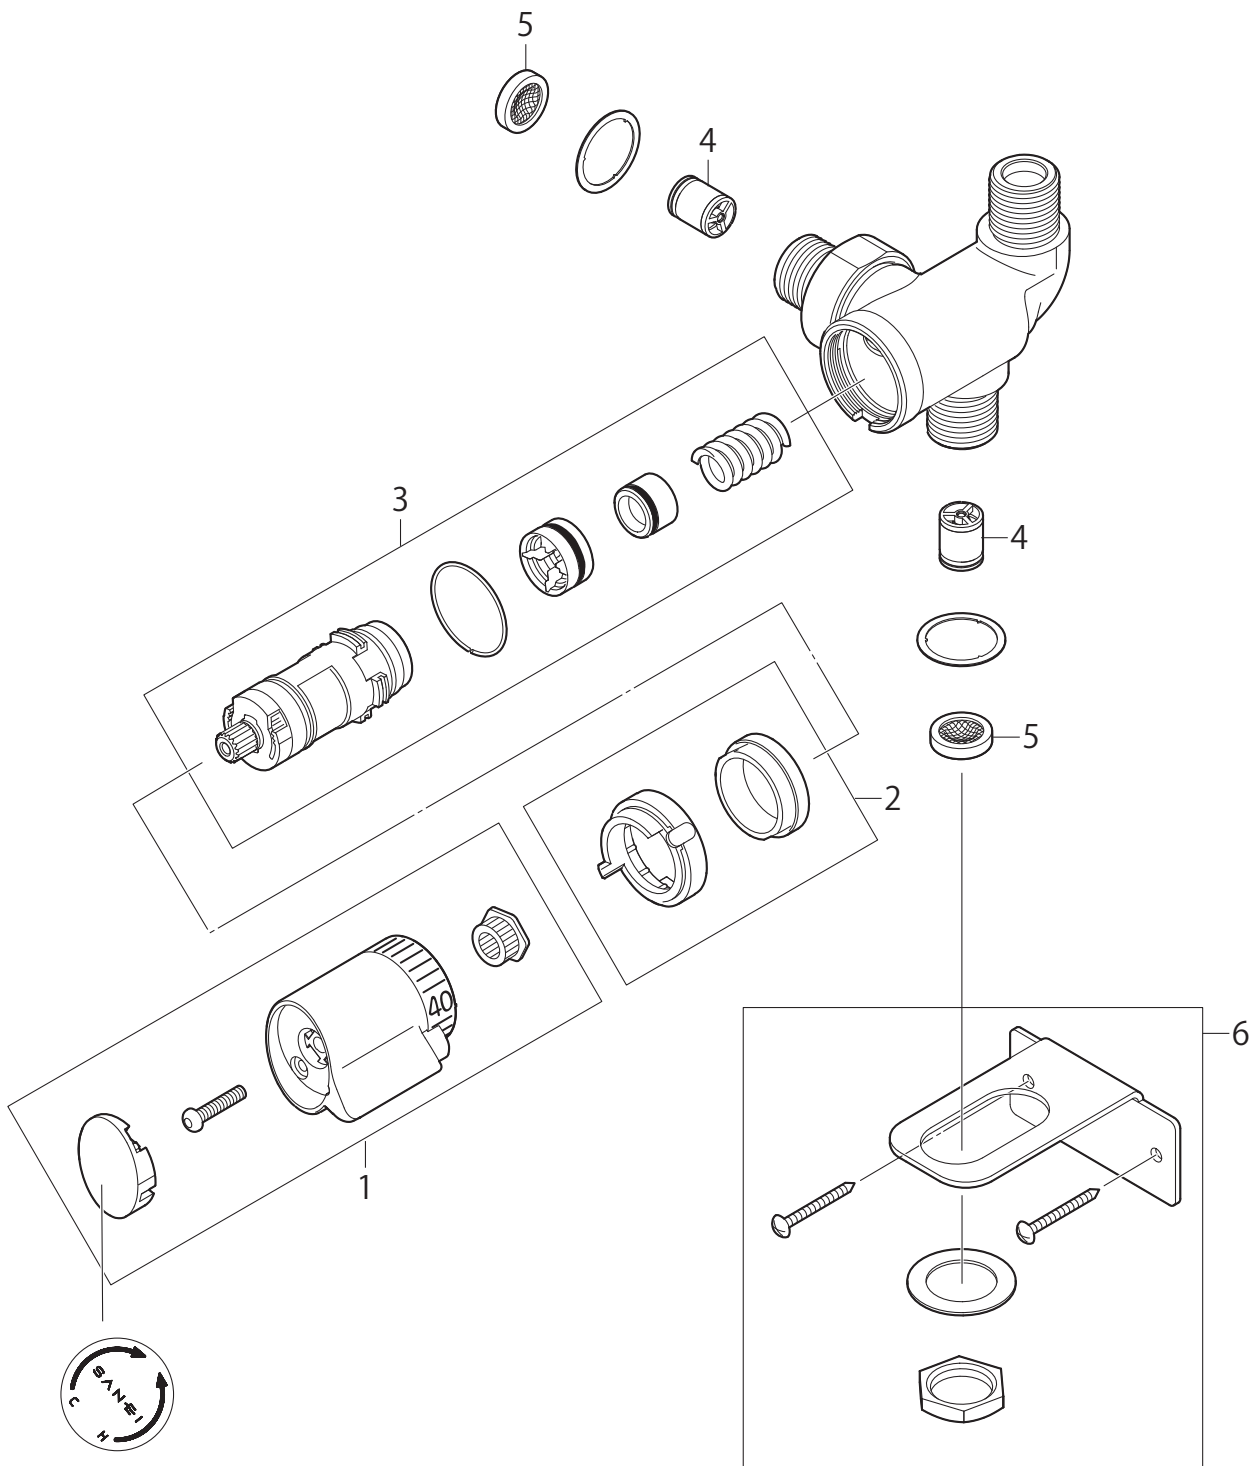

製品品番 U11-20X3

※リストにない部品は手配できません。

※メーカー都合により、外観形状・色調が異なる代替部品になる場合があります。

製品品番 U11-20X3

部品一覧

U11-20X3

	品番	品名
1	MR81-160X-915-MW2	温調ハンドル
2	MU88545WR	温調表示リング
3	MU0120X3	サーモカートリッジ
4	V821F-1-13	PC逆止弁コア
5	MU77-36	ストレーナ
6	R641T-S	止水栓ブラケット