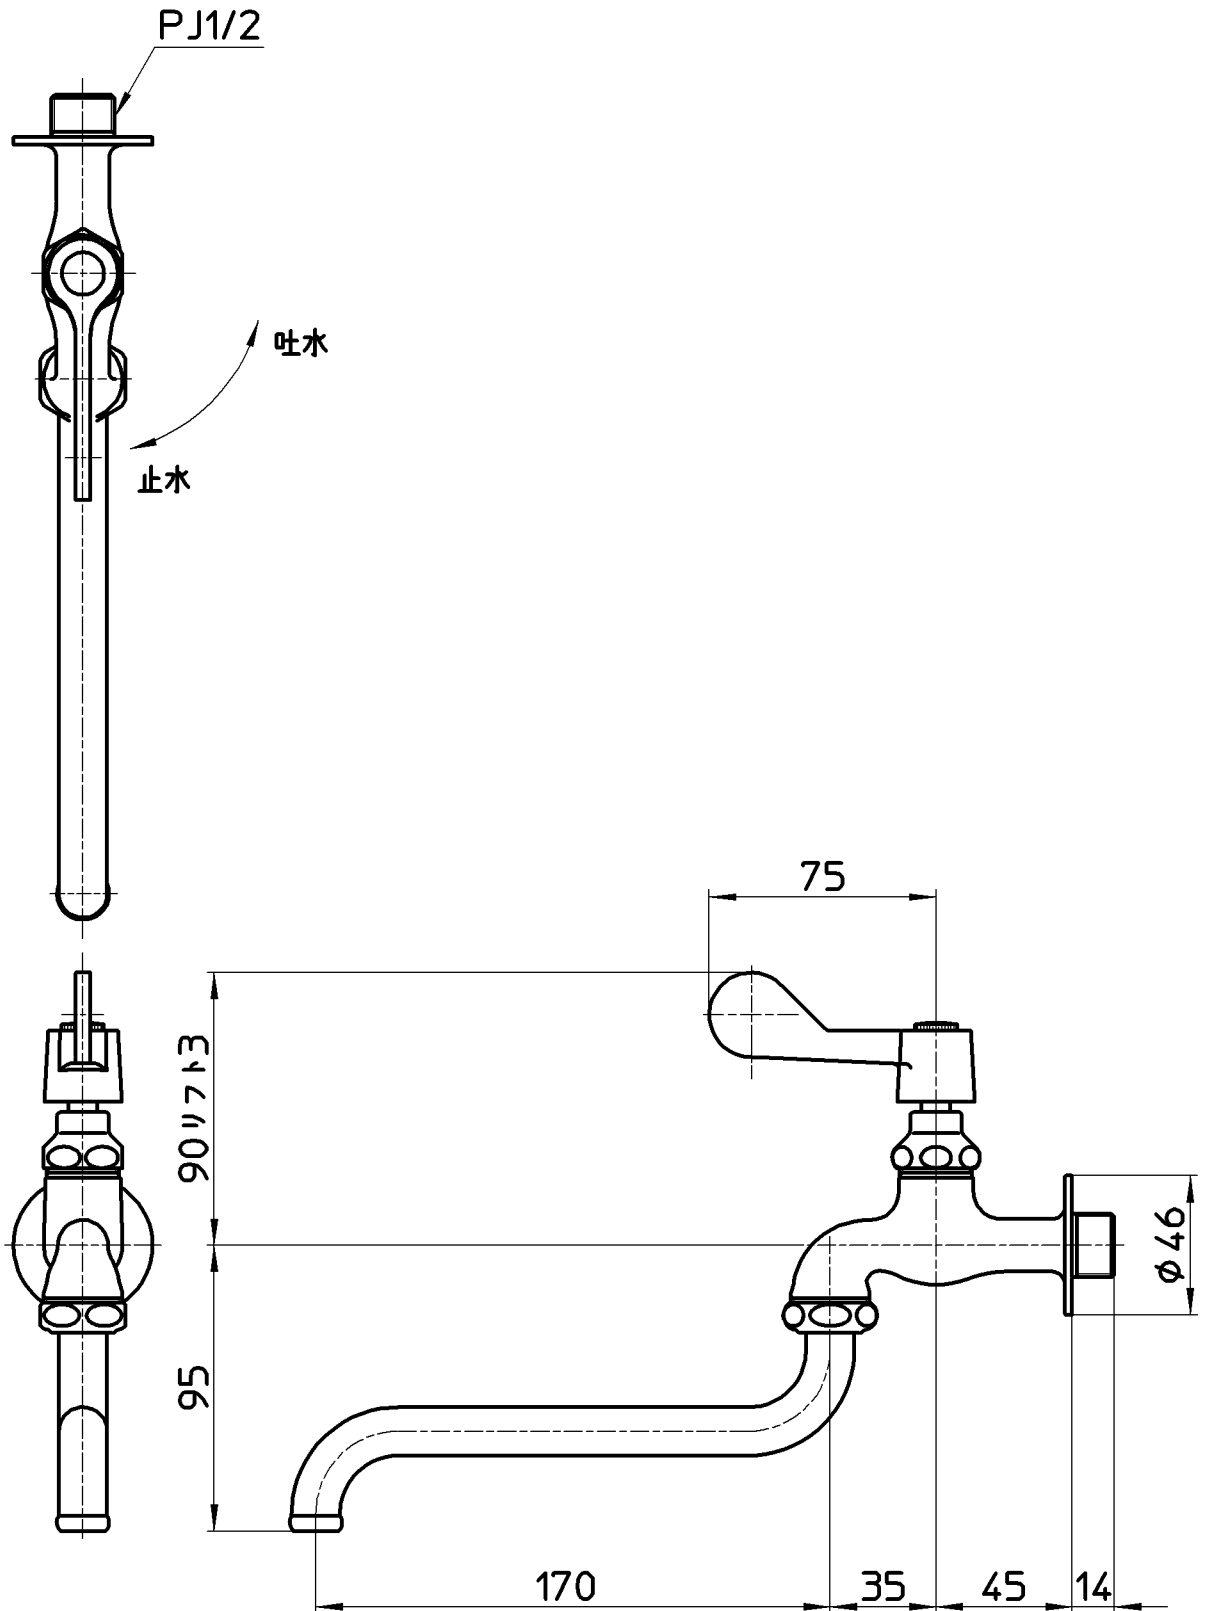

図番

備考	JIS 共用形						
品名	厨房用自在水栓	尺度	承認	検図	製図	設計	第三角法
品番	A1310-13	1:2.5	野上 21・1・6	船戸 21・1・6	武藤 20・12・26	船戸 11・10・3	SANEI 株式会社