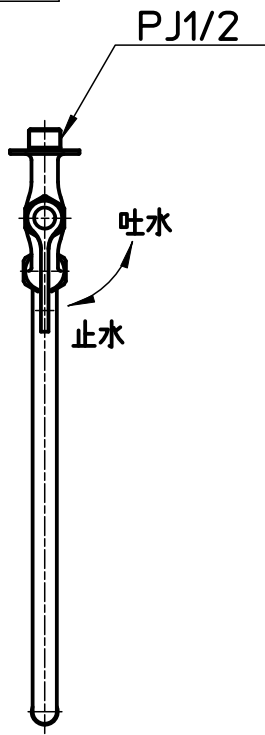

図番

備考	JIS 共用形						
品名	厨房用自在水栓	尺度	承認	検図	製図	設計	第三角法
品番	A1310-L3	1:5	23・1・13	23・1・13	23・1・13	23・1・13	SANEI 株式会社