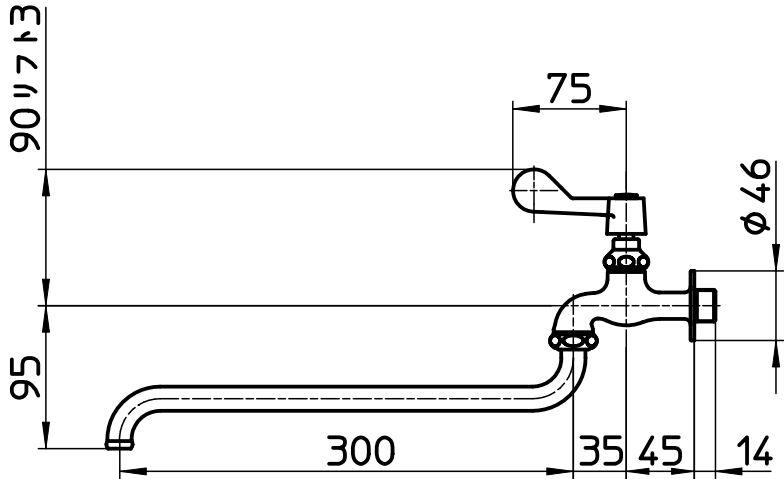

図番

備考	JIS 共用形						
品名	厨房用自在水栓	尺度	承認	検図	製図	設計	第三角法
品番	A1310-L3	1:5	23・1・13	23・1・13	23・1・13	23・1・13	SANEI 株式会社