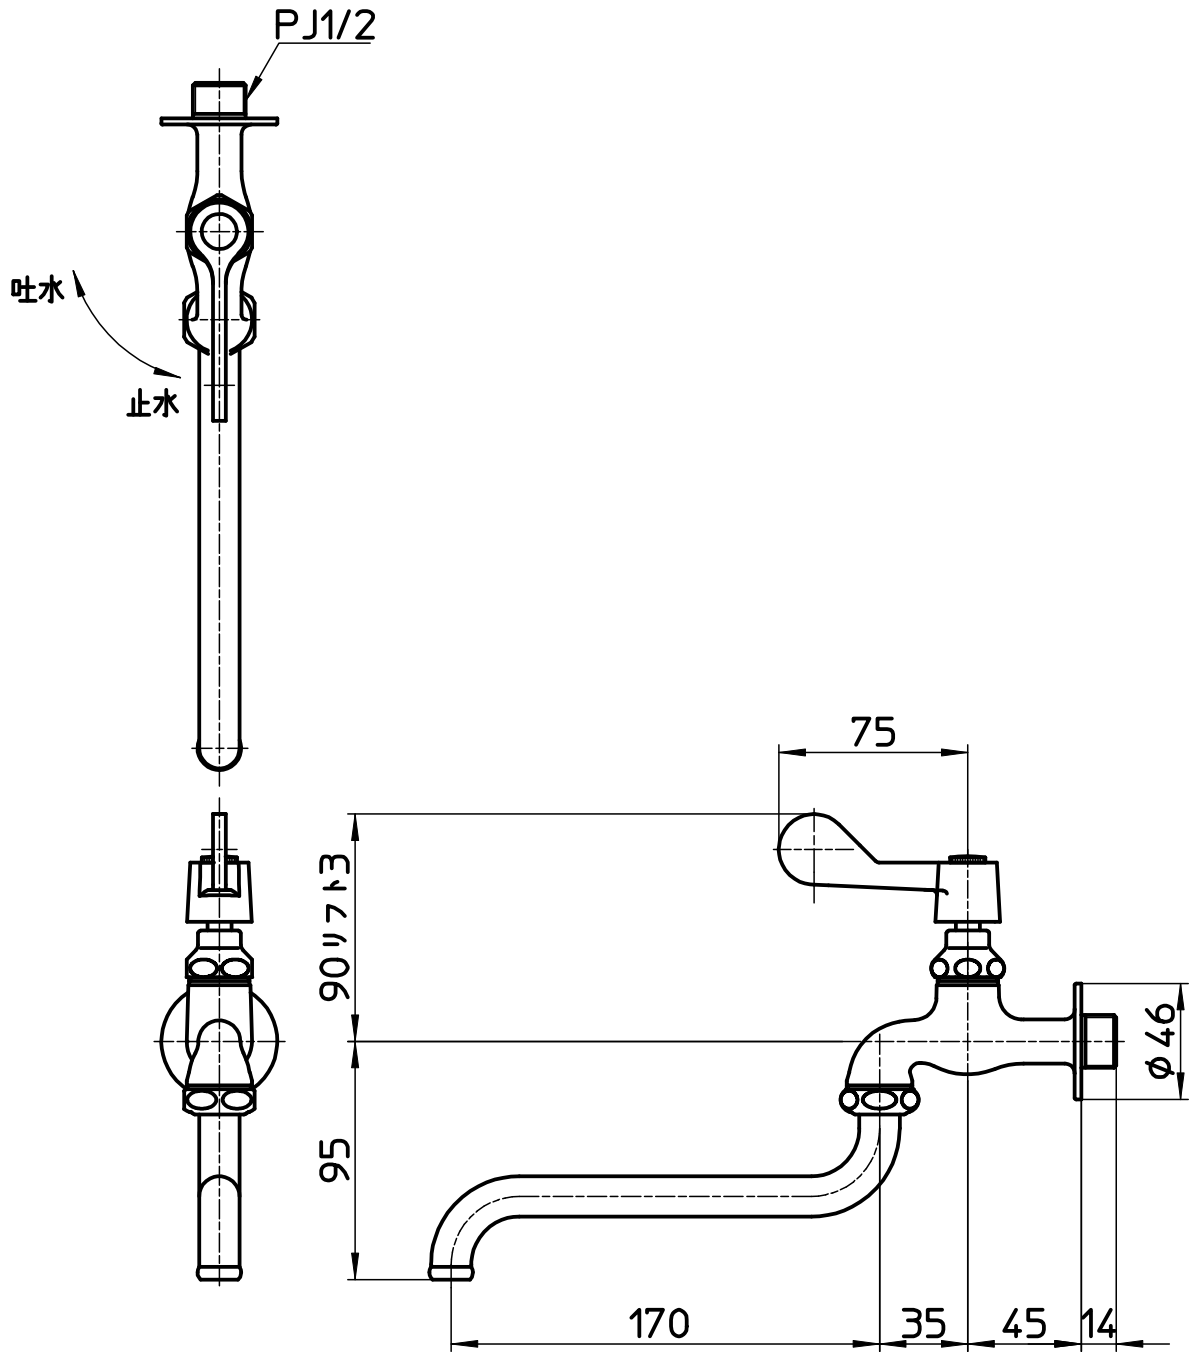

図番

備考	JIS 共用形						
品名	厨房用自在水栓	尺度	承認	検図	製図	設計	第三角法
品番	A1310L	1 : 3	24・1・29	24・1・29	24・1・29	24・1・29	SANEI 株式会社