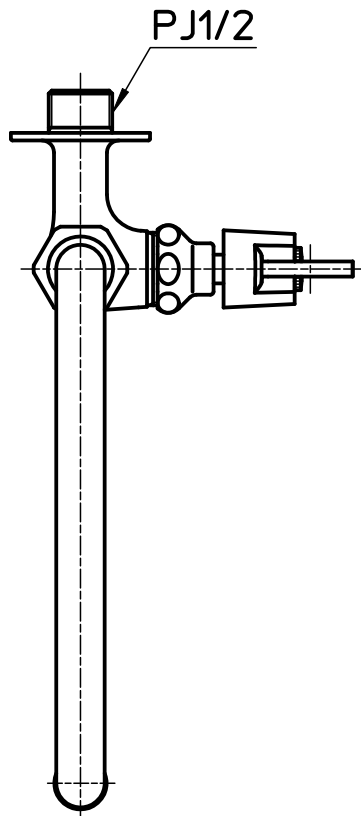

図番

備考	JIS 共用形						
品名	厨房用横形自在水栓	尺度	承認	検図	製図	設計	第三角法
品番	A2310-13	1:2.5	21・1・6	21・1・6	20・12・26	11・10・17	SANEI 株式会社