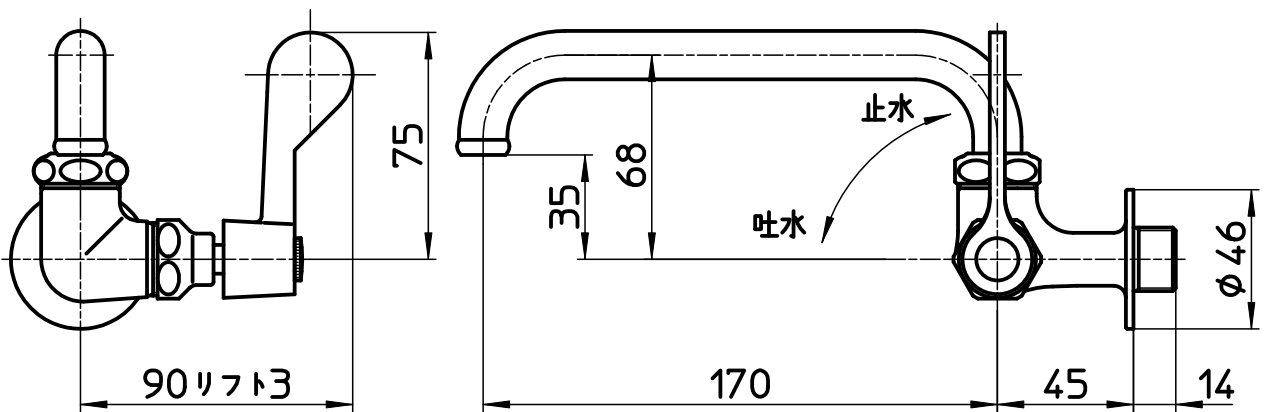

図番

備考	JIS 共用形						
品名	厨房用横形自在水栓	尺度	承認	検図	製図	設計	第三角法
品番	A2310-13	1:2.5	21・1・6	21・1・6	20・12・26	11・10・17	SANEI 株式会社