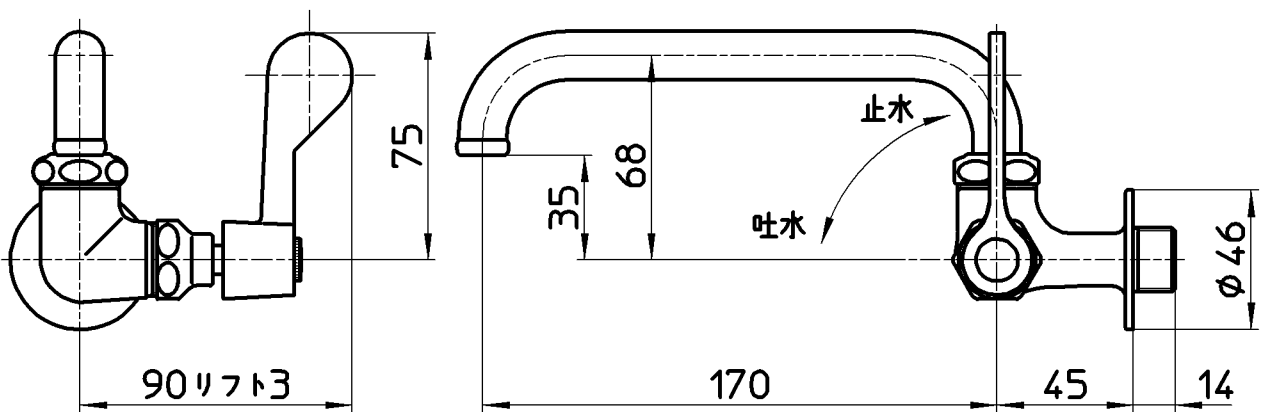

図番

備考	JIS 共用形						
品名	厨房用横形自在水栓	尺度	承認	検図	製図	設計	第三角法
品番	A2310-13	1:2.5	野上 21・1・6	船戸 21・1・6	武藤 20・12・26	船戸 11・10・17	SANEI 株式会社