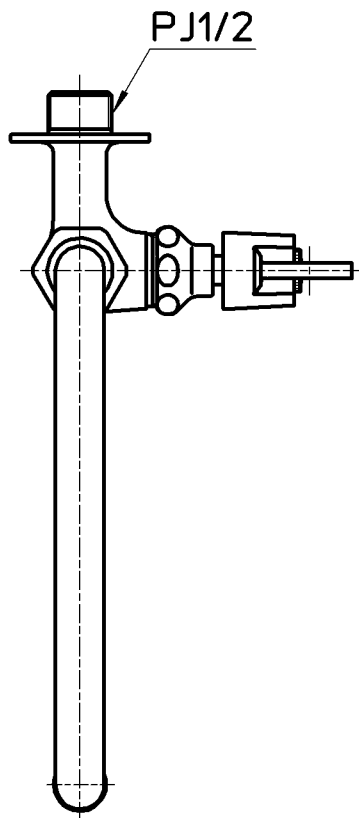

図番

備考	JIS 共用形						
品名	厨房用横形自在水栓	尺度	承認	検図	製図	設計	第三角法
品番	A2310-13	1:2.5	野上 21・1・6	船戸 21・1・6	武藤 20・12・26	船戸 11・10・17	SANEI 株式会社