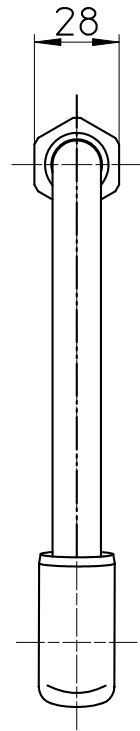

図番

M22X1,25

備考

品名	断熱腰高パイプ	尺度	承認	検図	製図	設計	第三角法 
品番	PA232D-61X1-16	1:2,5	21・10・4	21・10・4	21・10・4	14・5・13	SANEI 株式会社