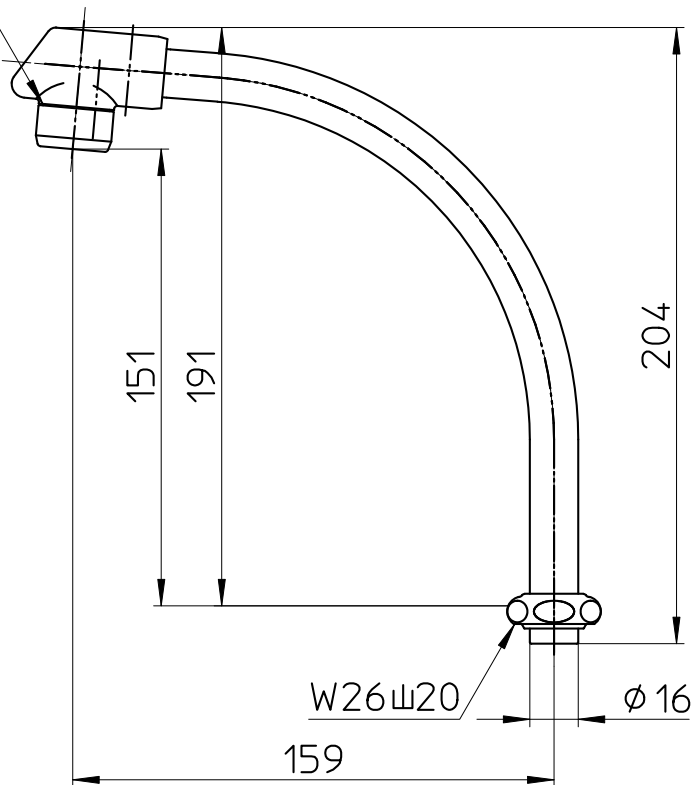

図番

M22X1,25

備考

品名	断熱腰高パイプ	尺度	承認	検図	製図	設計	第三角法 
品番	PA232D-61X1-16	1:2,5	21・10・4	21・10・4	21・10・4	14・5・13	SANEI 株式会社