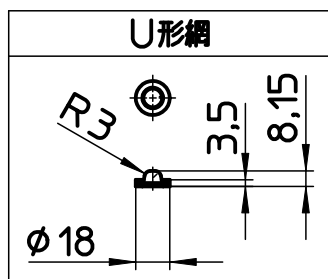

図番

添付品

注意ラベル	コードクランプ	ANT カバー
	取付フック	取付ねじ

ACアダプタ
コード長1800

アンテナ
コード長1500

備考	JIS 専用ACアダプターを使用のこと 吐水口は固定式						
品名	立水栓 (ワイヤレススイッチ付)	尺度	承認	検図	製図	設計	第三角法
品番	AY40S3-13	1:4	22・12・1	22・12・1	22・11・25	20・12・25	SANEI 株式会社