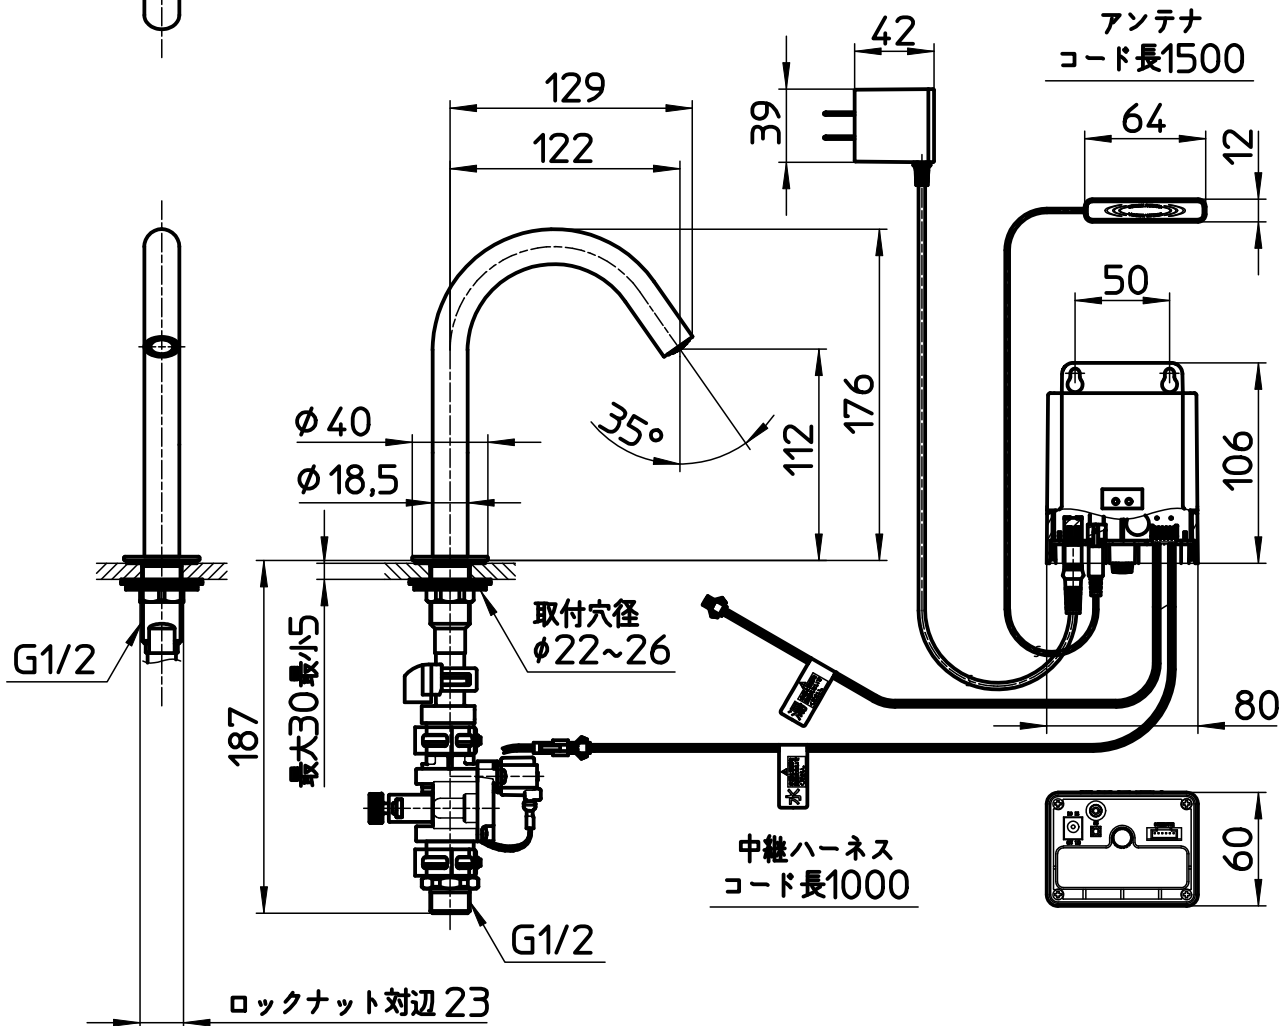

図番

添付品

注意ラベル	コードクランプ	ANT カバー
	取付フック	取付ねじ

ACアダプタ
コード長1800

アンテナ
コード長1500

備考	JIS 専用ACアダプターを使用のこと 吐水口は固定式						
品名	立水栓 (ワイヤレススイッチ付)	尺度	承認	検図	製図	設計	第三角法
品番	AY40S3-13	1:4	22・12・1	22・12・1	22・11・25	20・12・25	SANEI 株式会社