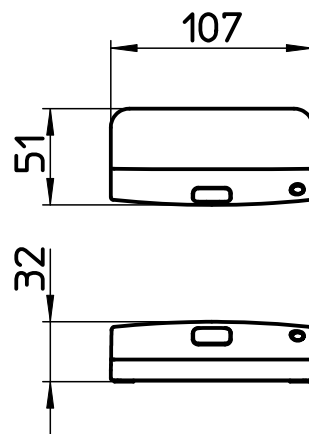

図番

添付品

注意ラベル	コードクランプ	ANT カバー
	取付フック	取付ねじ

ACアダプタ
コード長1800

アンテナ
コード長1500

備考	JIS 専用ACアダプターを使用のこと 吐水口は固定式						
品名	立水栓 (ワイヤレススイッチ付)	尺度	承認	検図	製図	設計	第三角法
品番	AY40S3-13	1:4	22・12・1	22・12・1	22・11・25	20・12・25	SANEI 株式会社