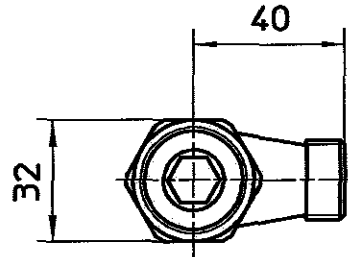

図番

備考

品名	混合栓分岐ソケットT用	品番	B18S	尺度	1	承認	中島	検図	阪根	製図	花岡	設計	森	株式会社 三栄水栓製作所
					2									