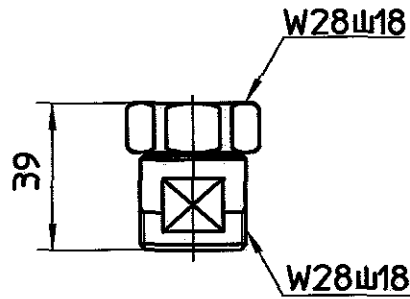

図番

備考

品名	混合栓分岐ソケットT用	品番	B18S	尺度	1	承認	中島	検図	阪根	製図	花岡	設計	森	株式会社 三栄水栓製作所
					2									