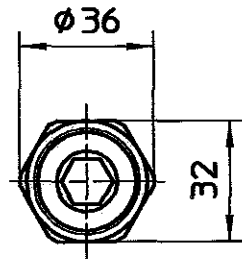

図番

備考

品名	混合栓分岐ソケットT用	品番	B18S	尺度	1	承認	中島	検図	阪根	製図	花岡	設計	森	株式会社 三栄水栓製作所
					2									