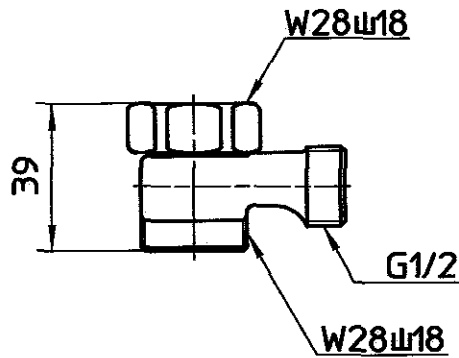

図番

備考

品名	混合栓分岐ソケットT用	品番	B18S	尺度	1	承認	中島	検図	阪根	製図	花岡	設計	森	株式会社 三栄水栓製作所
					2									