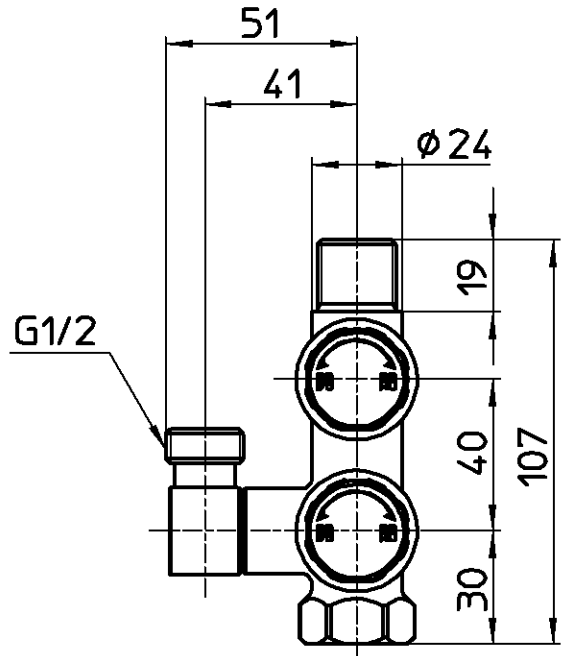

図番

製品番号	ハンドルの印刷色
B3111-L1-13	黒
B3111-L1-13-R	赤

備考 JIS 共用形 ハンドルはノンリフト

品名	スマートヘッダー	尺度	承認	検図	製図	設計	第三角法
品番	B3111-L1-13-(色)	1:2	木村 18・7・26	石原 18・7・26	高橋 18・7・25	木村 18・7・25	SANEI 株式会社