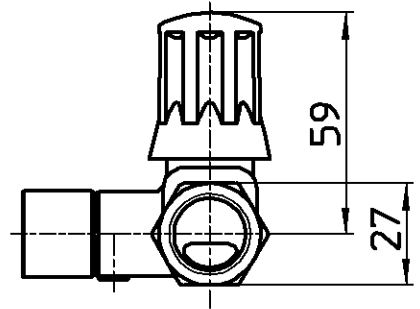

図番

製品番号	ハンドルの印刷色
B3111-L1-13	黒
B3111-L1-13-R	赤

備考 JIS 共用形 ハンドルはノンリフト

品名	スマートヘッダー	尺度	承認	検図	製図	設計	第三角法
品番	B3111-L1-13-(色)	1:2	木村 18・7・26	石原 18・7・26	高橋 18・7・25	木村 18・7・25	SANEI 株式会社