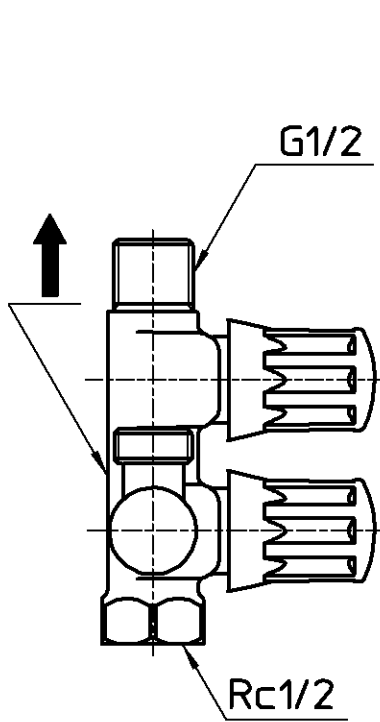

図番

製品番号	ハンドルの印刷色
B3111-L1-13	黒
B3111-L1-13-R	赤

備考 JIS 共用形 ハンドルはノンリフト

品名	スマートヘッダー	尺度	承認	検図	製図	設計	第三角法
品番	B3111-L1-13-(色)	1:2	木村 18・7・26	石原 18・7・26	高橋 18・7・25	木村 18・7・25	SANEI 株式会社