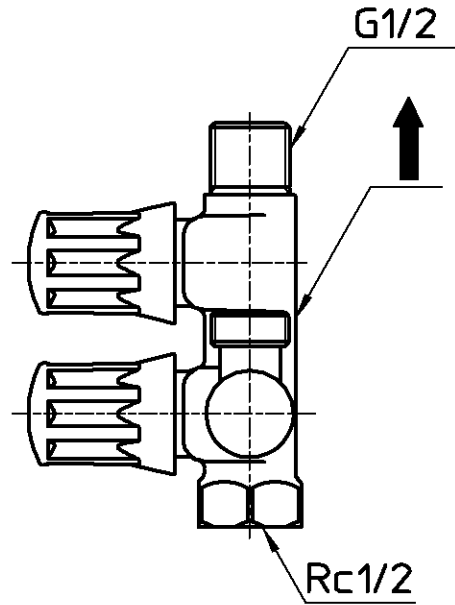

図番

製品番号	ハンドルの印刷色
B3111-R1-13	黒
B3111-R1-13-B	青

備考 JIS 共用形 ハンドルはノンリフト

品名	スマートヘッダー	尺度	承認	検図	製図	設計	第三角法
品番	B3111-R1-13-(色)	1:2	木村	石原	高橋	木村	☉
							SANEI 株式会社
			18・7・26	18・7・26	18・7・25	18・7・25	