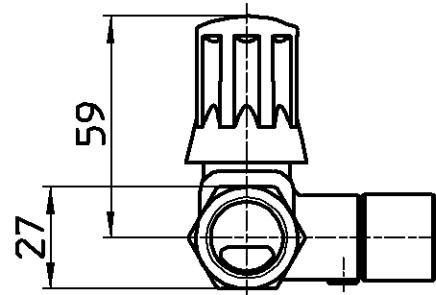

図番

製品番号	ハンドルの印刷色
B3111-R1-13	黒
B3111-R1-13-B	青

備考 JIS 共用形 ハンドルはノンリフト

品名	スマートヘッダー	尺度	承認	検図	製図	設計	第三角法
品番	B3111-R1-13-(色)	1:2	木村	石原	高橋	木村	☉
							SANEI 株式会社
			18・7・26	18・7・26	18・7・25	18・7・25	