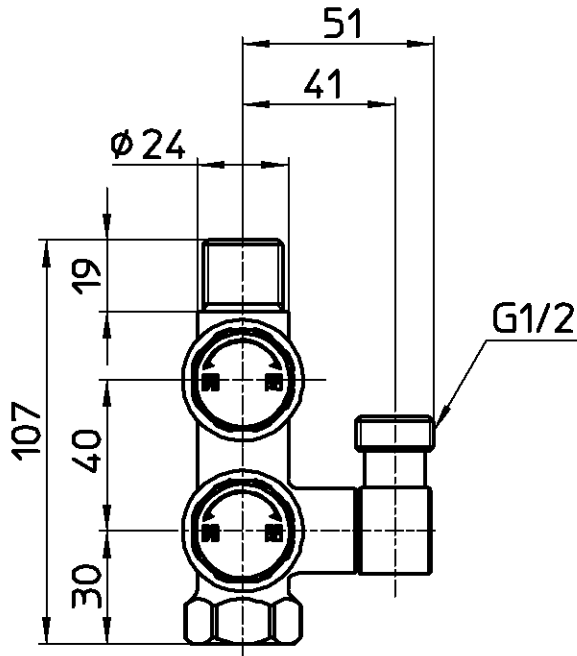

図番

製品番号	ハンドルの印刷色
B3111-R1-13	黒
B3111-R1-13-B	青

備考 JIS 共用形 ハンドルはノンリフト

品名	スマートヘッダー	尺度	承認	検図	製図	設計	第三角法
品番	B3111-R1-13-(色)	1:2	木村	石原	高橋	木村	☉
							SANEI 株式会社
			18・7・26	18・7・26	18・7・25	18・7・25	