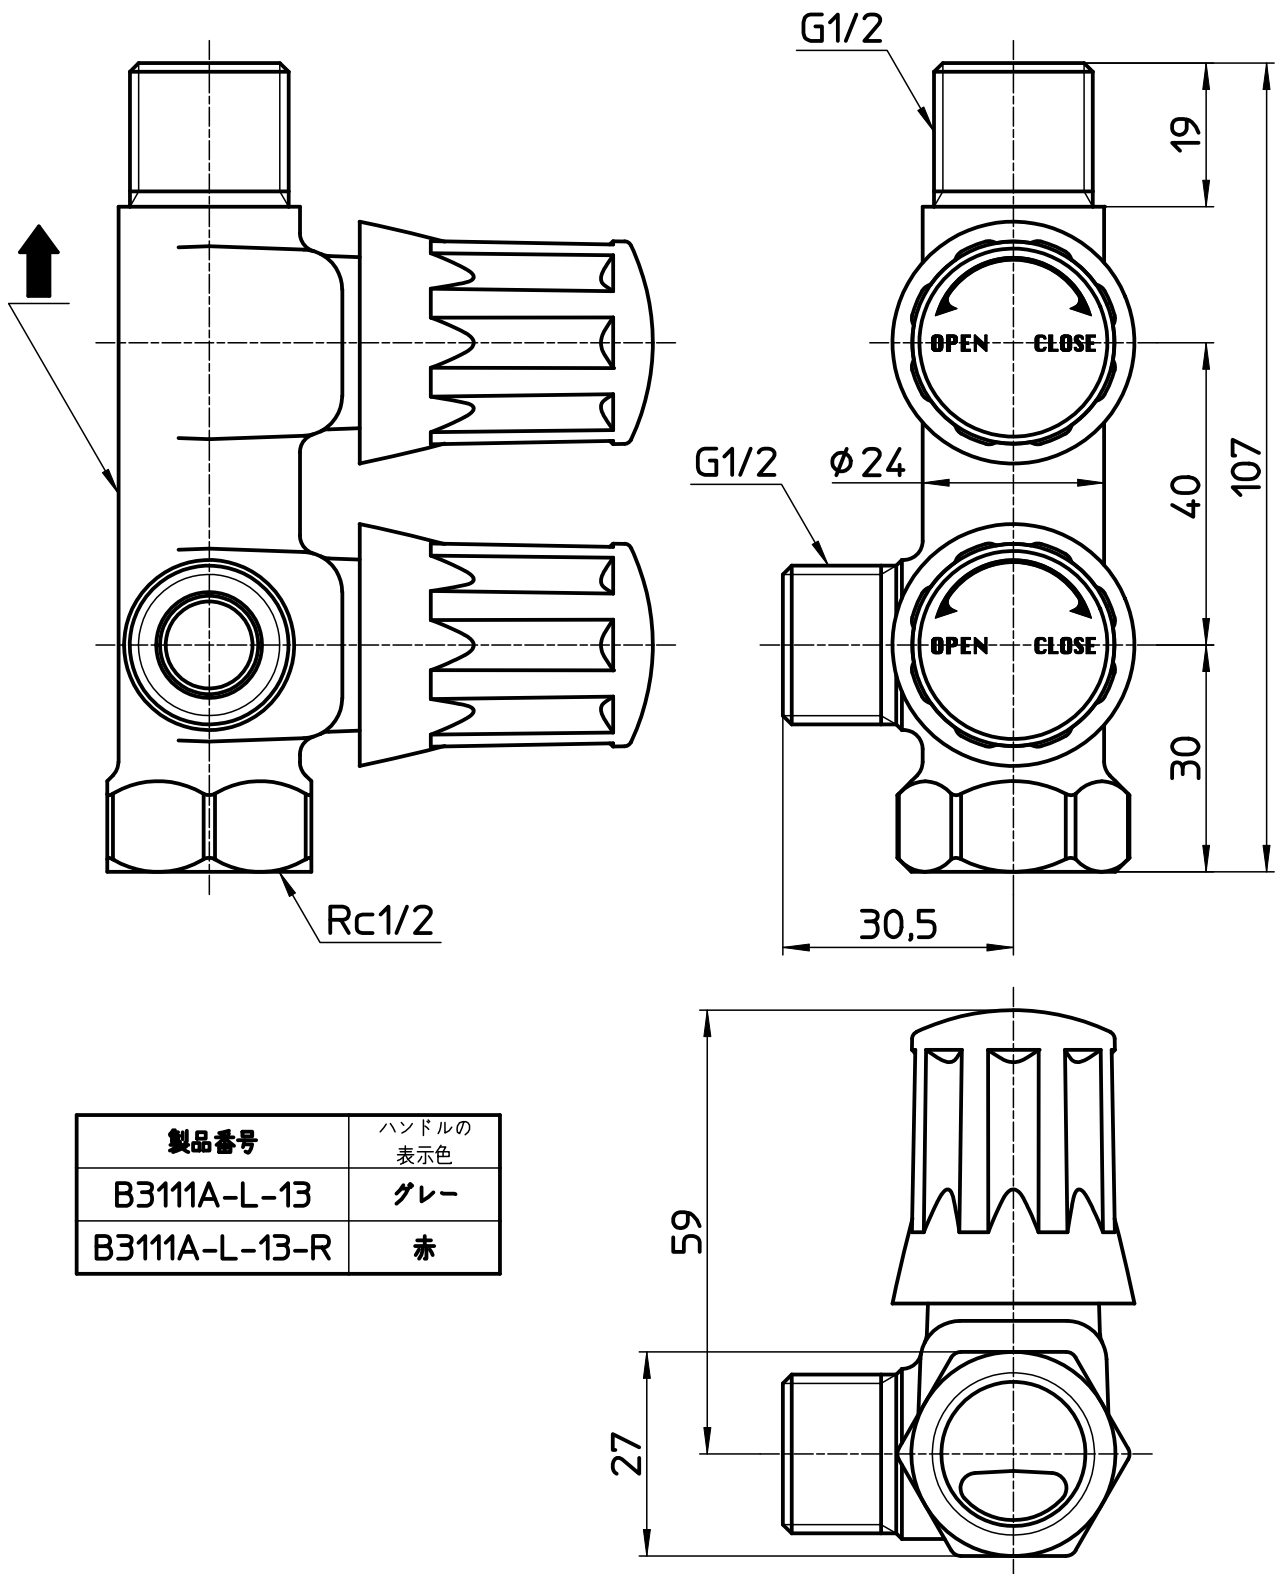

図番

製品番号	ハンドルの表示色
B3111A-L-13	グレー
B3111A-L-13-R	赤

備考 JIS 共用形 ハンドルはノンリフト

品名	スマートヘッダー	尺度	承認	検図	製図	設計	第三角法
品番	B3111A-L-13-(色)	1:1	21・4・21	21・4・21	21・4・21	14・3・7	SANEI 株式会社