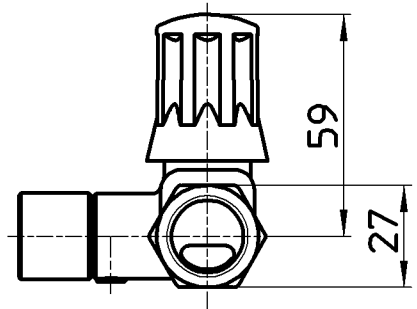

図番

製品番号	ハンドルの表示色
B3111A-L1-13	グレー
B3111A-L1-13-R	赤

備考 JIS 共用形 ハンドルはノンリフト

品名	スマートヘッダー	尺度	承認	検図	製図	設計	第三角法
品番	B3111A-L1-13-(色)	1:2	21・4・21	21・4・21	21・4・21	18・7・25	SANEI 株式会社