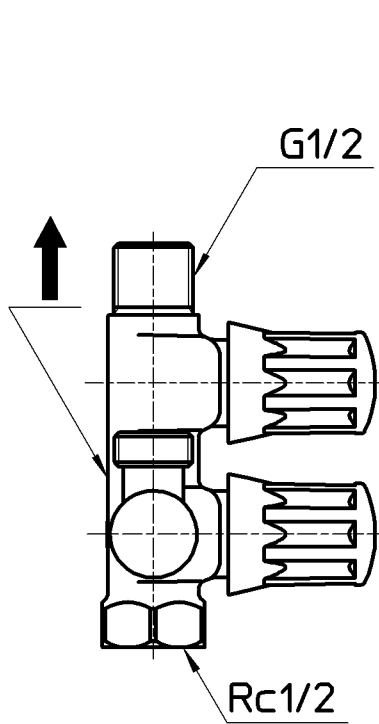

図番

製品番号	ハンドルの表示色
B3111A-L1-13	グレー
B3111A-L1-13-R	赤

備考 JIS 共用形 ハンドルはノンリフト

品名	スマートヘッダー	尺度	承認	検図	製図	設計	第三角法
品番	B3111A-L1-13-(色)	1:2	21・4・21	21・4・21	21・4・21	18・7・25	SANEI 株式会社