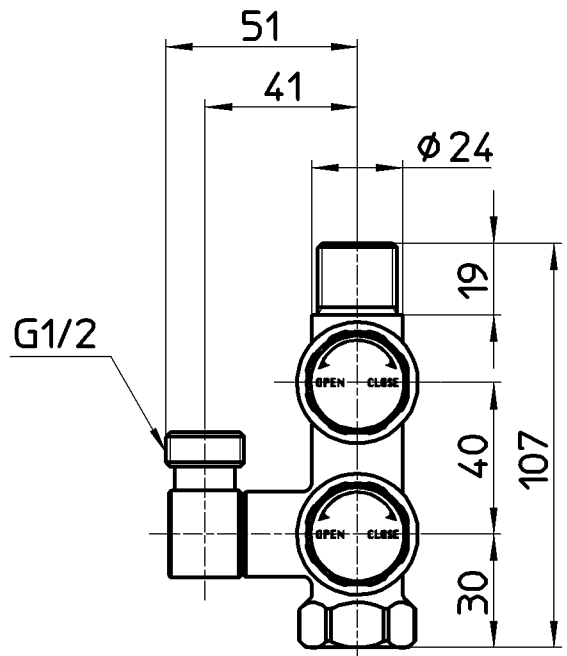

図番

製品番号	ハンドルの表示色
B3111A-L1-13	グレー
B3111A-L1-13-R	赤

備考 JIS 共用形 ハンドルはノンリフト

品名	スマートヘッダー	尺度	承認	検図	製図	設計	第三角法
品番	B3111A-L1-13-(色)	1:2	21・4・21	21・4・21	21・4・21	18・7・25	SANEI 株式会社