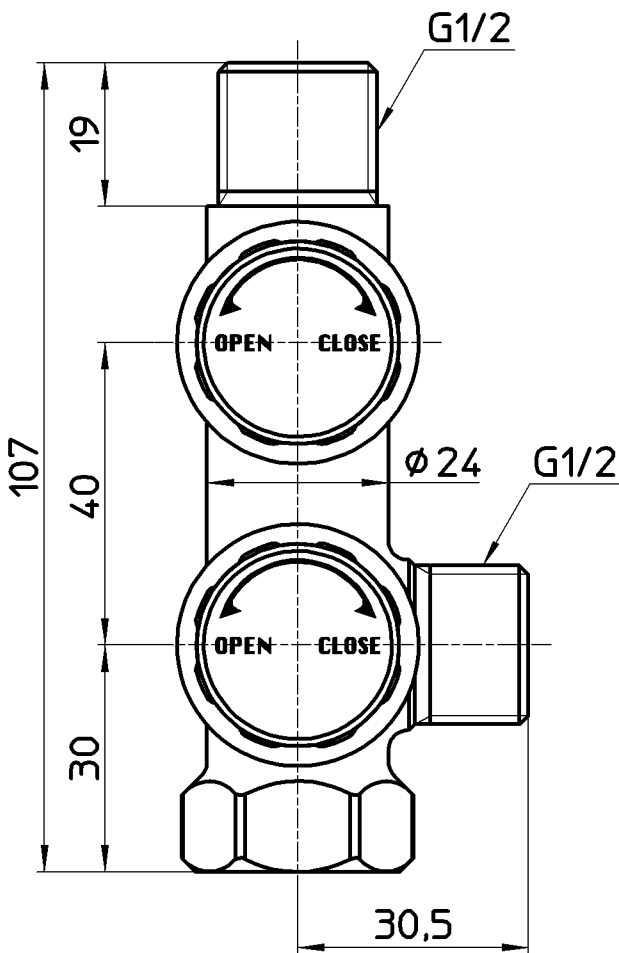

図番

製品番号	ハンドルの表示色
B3111A-R-13	グレー
B3111A-R-13-B	青

備考 JIS 共用形 ハンドルはノンリフト

品名	スマートヘッダー	尺度	承認	検図	製図	設計	第三角法
品番	B3111A-R-13-(色)	1:1	21・4・21	21・4・21	21・4・21	14・3・7	SANEI 株式会社