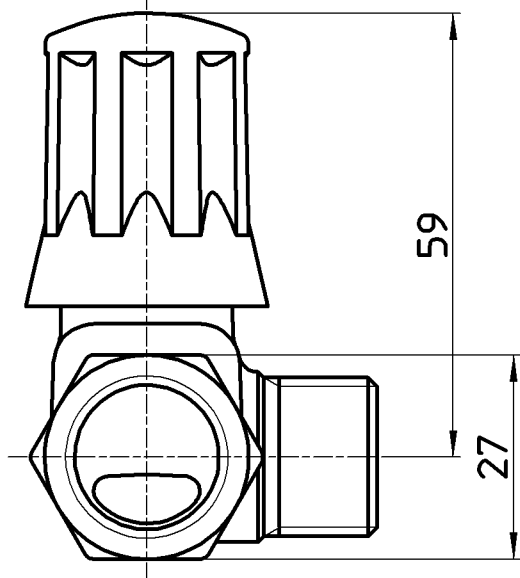

図番

製品番号	ハンドルの表示色
B3111A-R-13	グレー
B3111A-R-13-B	青

備考 JIS 共用形 ハンドルはノンリフト

品名	スマートヘッダー	尺度	承認	検図	製図	設計	第三角法
品番	B3111A-R-13-(色)	1:1	21・4・21	21・4・21	21・4・21	14・3・7	SANEI 株式会社