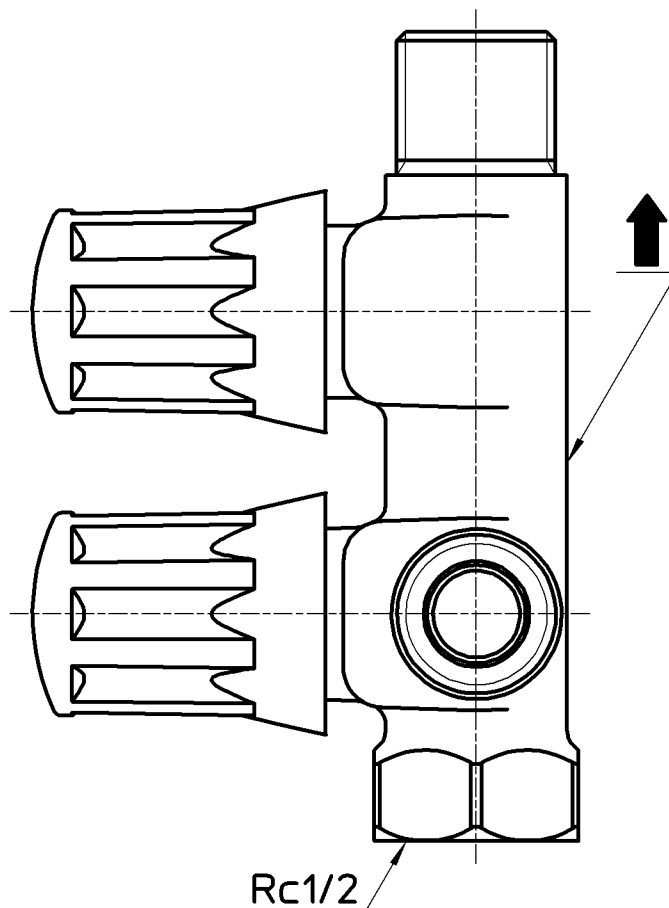

図番

製品番号	ハンドルの表示色
B3111A-R-13	グレー
B3111A-R-13-B	青

備考 JIS 共用形 ハンドルはノンリフト

品名	スマートヘッダー	尺度	承認	検図	製図	設計	第三角法
品番	B3111A-R-13-(色)	1:1	21・4・21	21・4・21	21・4・21	14・3・7	SANEI 株式会社