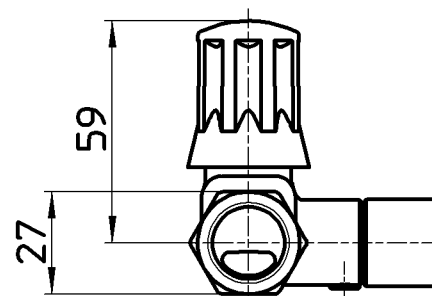

図番

製品番号	ハンドルの表示色
B3111A-R1-13	グレー
B3111A-R1-13-B	青

備考 JIS 共用形 ハンドルはノンリフト

品名	スマートヘッダー	尺度	承認	検図	製図	設計	第三角法
品番	B3111A-R1-13-(色)	1:2	21・4・21	21・4・21	21・4・21	18・7・25	SANEI 株式会社