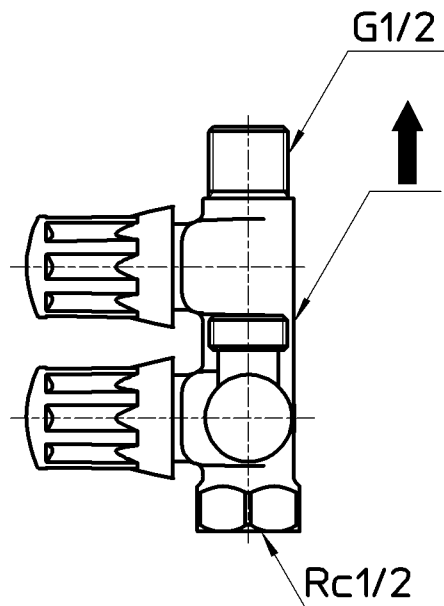

図番

製品番号	ハンドルの表示色
B3111A-R1-13	グレー
B3111A-R1-13-B	青

備考 JIS 共用形 ハンドルはノンリフト

品名	スマートヘッダー	尺度	承認	検図	製図	設計	第三角法
品番	B3111A-R1-13-(色)	1:2	21・4・21	21・4・21	21・4・21	18・7・25	SANEI 株式会社