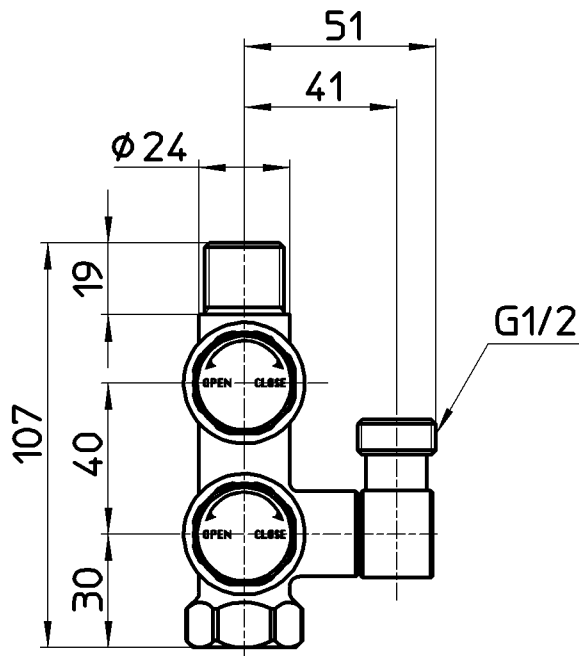

図番

製品番号	ハンドルの表示色
B3111A-R1-13	グレー
B3111A-R1-13-B	青

備考 JIS 共用形 ハンドルはノンリフト

品名	スマートヘッダー	尺度	承認	検図	製図	設計	第三角法
品番	B3111A-R1-13-(色)	1:2	21・4・21	21・4・21	21・4・21	18・7・25	SANEI 株式会社