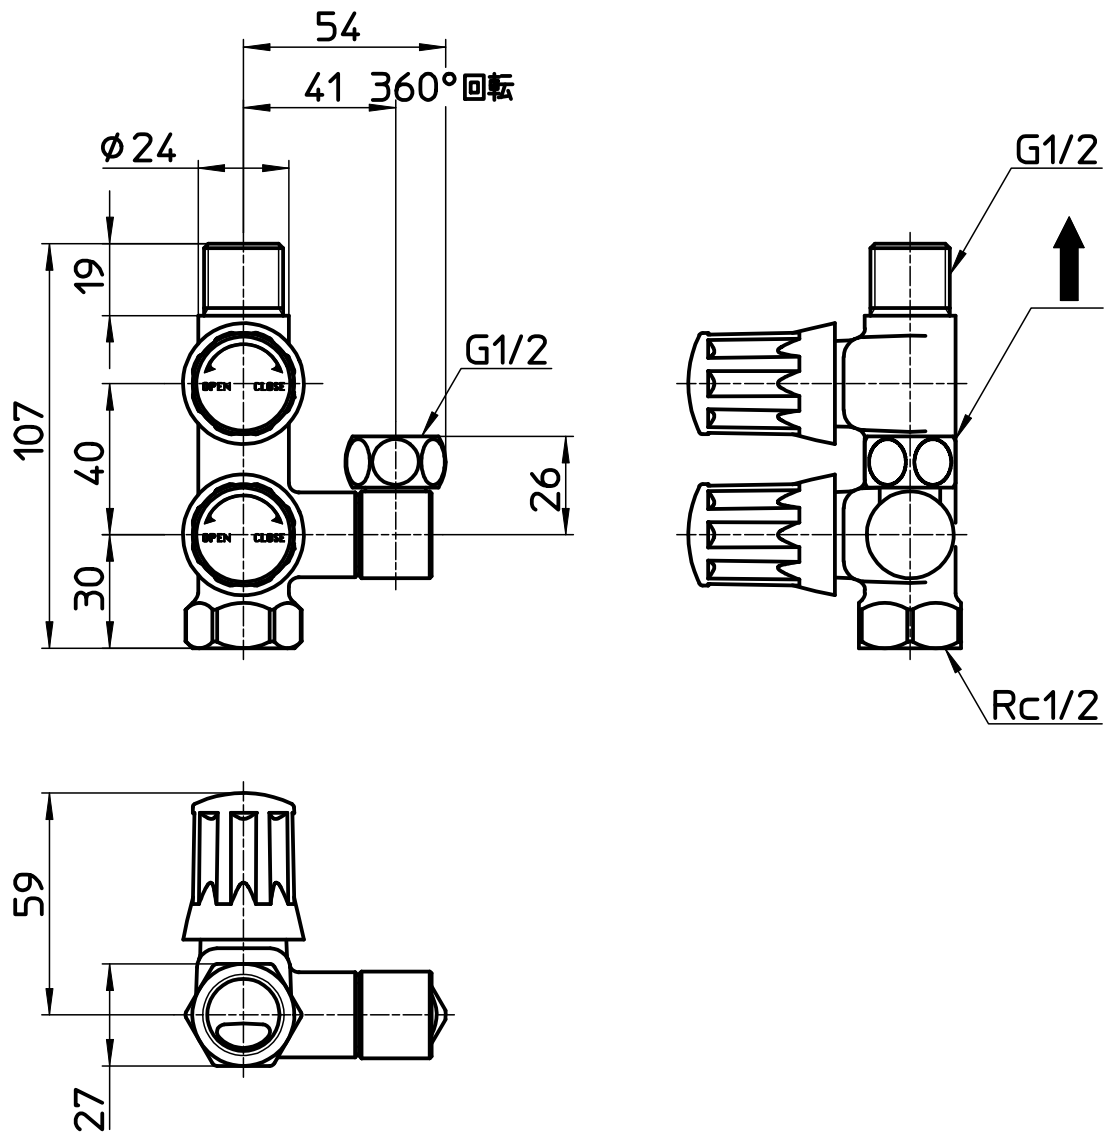

図番

品番	ハンドルの表示色
B3111A-R2-13	グレー
B3111A-R2-13-B	青

備考 JIS 共用形 ハンドルはノンリフト 分岐側は回転式(360°)

品名	スマートヘッダー	尺度	承認	検図	製図	設計	第三角法
品番	B3111A-R2-13-(色)	1:2	22・7・20	22・7・20	22・7・20	22・1・18	SANEI 株式会社