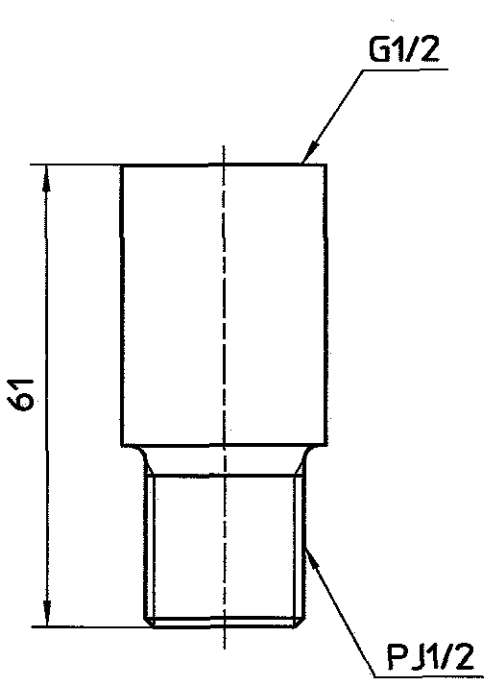

図番

備考  
品名

分岐ソケット

品番

B33S-13

尺度

1/1

承認