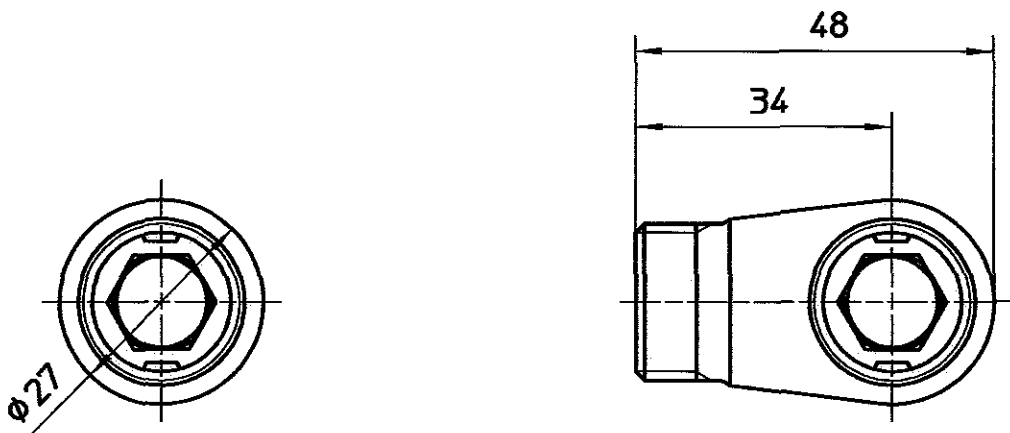

図番

備考  
品名

分岐ソケット

品番

B33S-13

尺度

1/1

承認