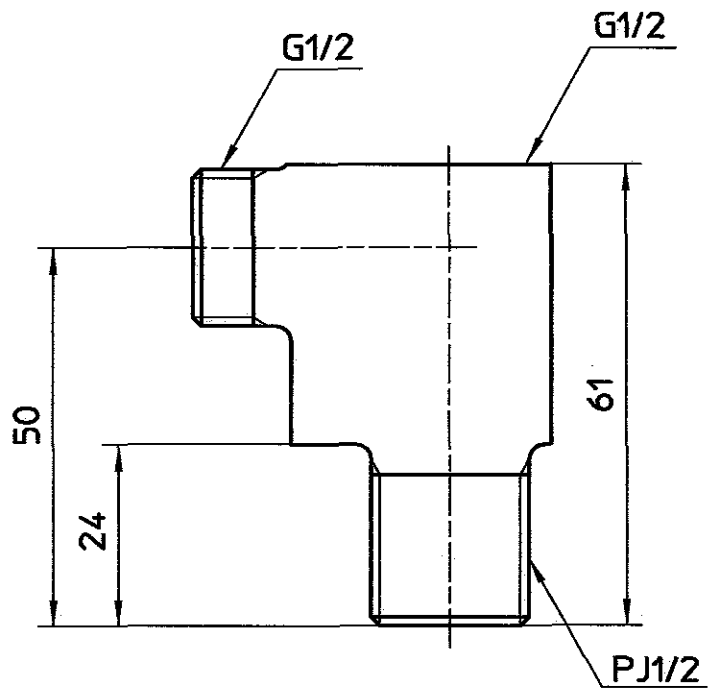

図番

備考  
品名

分岐ソケット

品番

B33S-13

尺度

1/1

承認

中島

検図

花岡

製図

花岡

設計

森

04.5