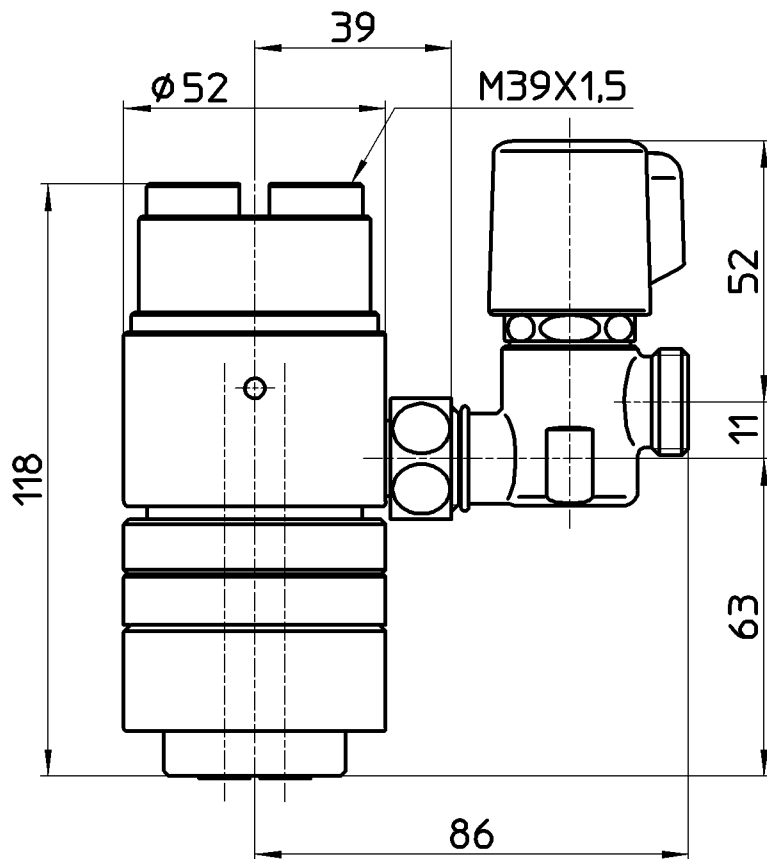

図番

取付機種一覧表

	品番(一般用)	品番(寒冷地用)	品番(一般用)	品番(寒冷地用)
B98-B	K870DV	K870DK	K67DV	K67DK
	K870JDV	K870JDK	K670MV	K670MK
	K870JDV-4	K870JDK-4	K67BDV	K67BDK
	K870JDV-5	K870JDK-5	K77DV	K77DK
	K870JMV	K870JMK	K87BDV	K87BDK
	K870JMV-4	K870JMK-4	K87BJDV	K87BJDK
	K870JMV-5	K870JMK-5	K873DV	K873DK
	K870MV	K870MK	K873JDV	K873JDK
	K87DV	K87DK	K873JDV-4	K873JDK-4
	K87JDV	K87JDK	K873JDV-5	K873JDK-5
	K87JDV-4	K87JDK-4	K87JSDV	—
	K87JDV-5	K87JDK-5	K67JDV	K67JDK
	K87SDV	—	K673DV	K673DK

備考 取付可能機種は一覧表参照

品名	シングル混合栓用 分岐アダプター	尺度	承認	検図	製図	担当	第三角法
品番	B98-B	1:1.5	21・7・9	21・7・8	21・6・11	09・4・8	SANEI 株式会社