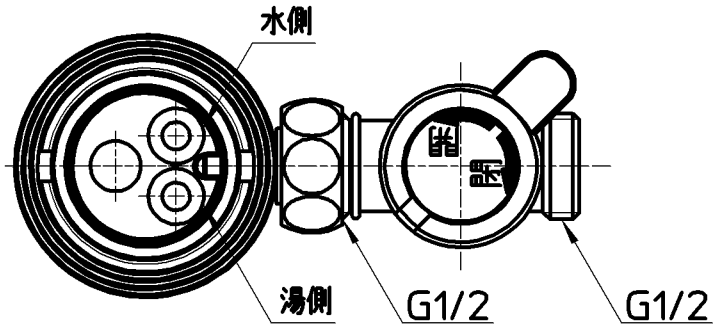

図番

取付機種一覧表

	品番(一般用)	品番(寒冷地用)	品番(一般用)	品番(寒冷地用)
B98-B	K870DV	K870DK	K67DV	K67DK
	K870JDV	K870JDK	K670MV	K670MK
	K870JDV-4	K870JDK-4	K67BDV	K67BDK
	K870JDV-5	K870JDK-5	K77DV	K77DK
	K870JMV	K870JMK	K87BDV	K87BDK
	K870JMV-4	K870JMK-4	K87BJDV	K87BJDK
	K870JMV-5	K870JMK-5	K873DV	K873DK
	K870MV	K870MK	K873JDV	K873JDK
	K87DV	K87DK	K873JDV-4	K873JDK-4
	K87JDV	K87JDK	K873JDV-5	K873JDK-5
	K87JDV-4	K87JDK-4	K87JSDV	—
	K87JDV-5	K87JDK-5	K67JDV	K67JDK
	K87SDV	—	K673DV	K673DK

備考 取付可能機種は一覧表参照

品名	シングル混合栓用 分岐アダプター	尺度	承認	検図	製図	担当	第三角法
品番	B98-B	1:1.5	21・7・9	21・7・8	21・6・11	09・4・8	SANEI 株式会社