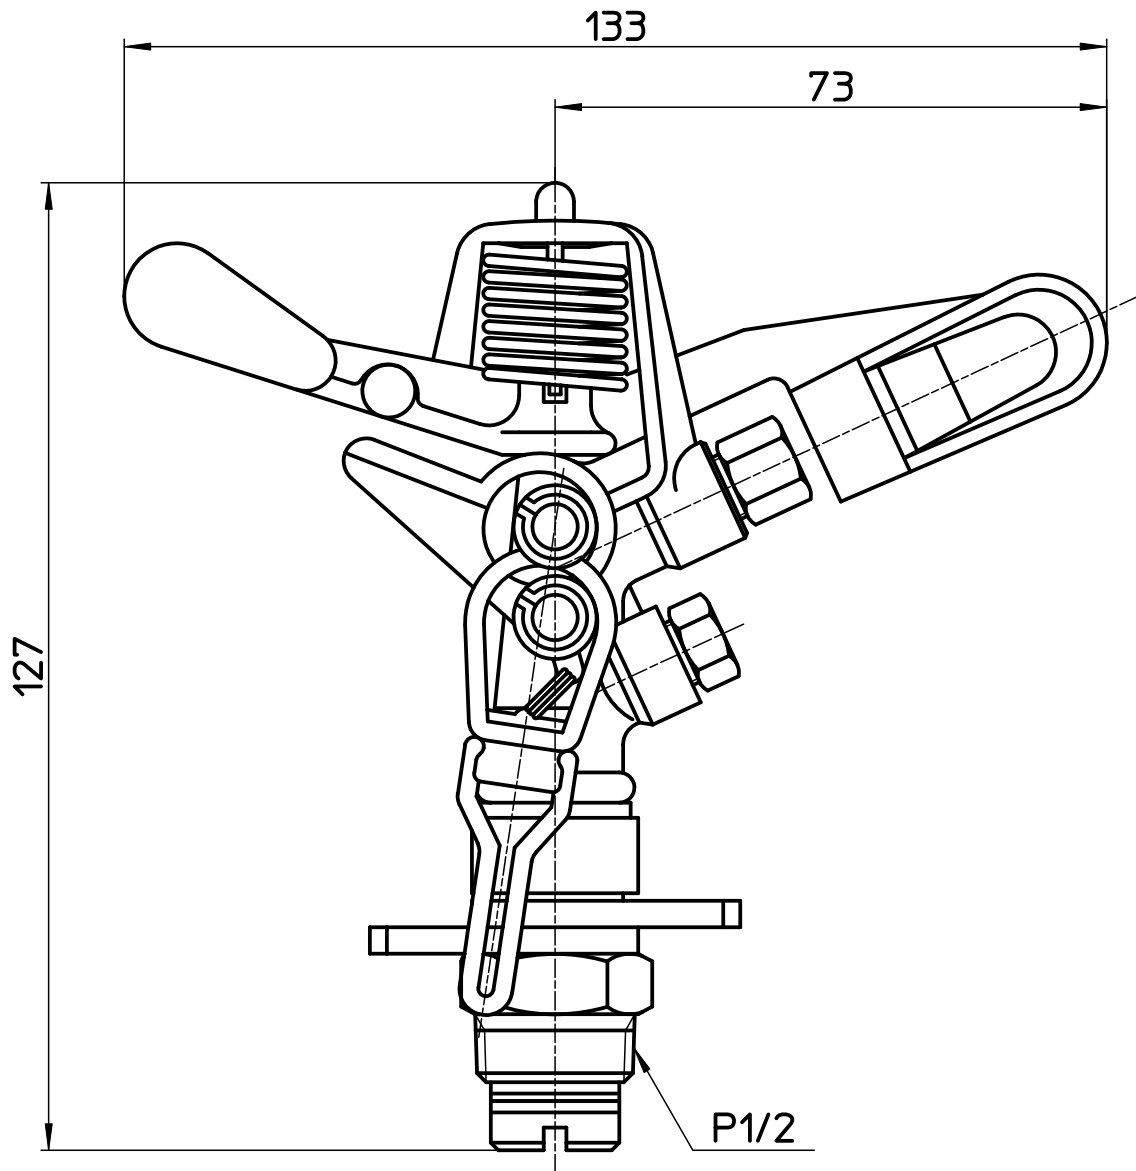

図番

備考

品名

パートサークル
スプリンクラー上部

尺度

1 : 1

承認

21・8・24

検図

21・8・24

製図

21・8・24

担当

17・1・31

第三角法

品番