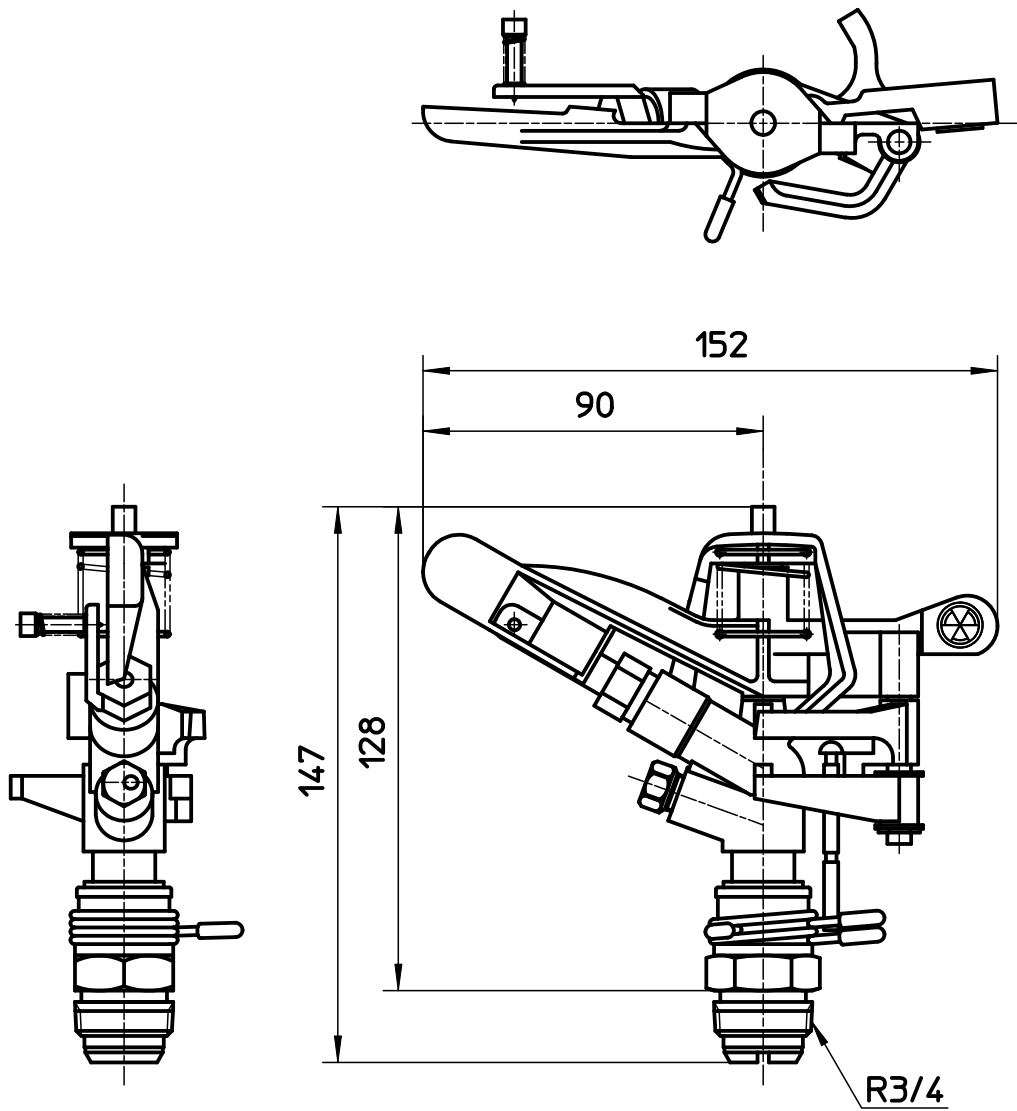

図番

備考

品名

パートサークル
スプリンクラー上部

尺度

1 : 2

承認

検図

製図

設計

第三角法

品番

C560F-20

21・8・24

21・8・24

21・8・24