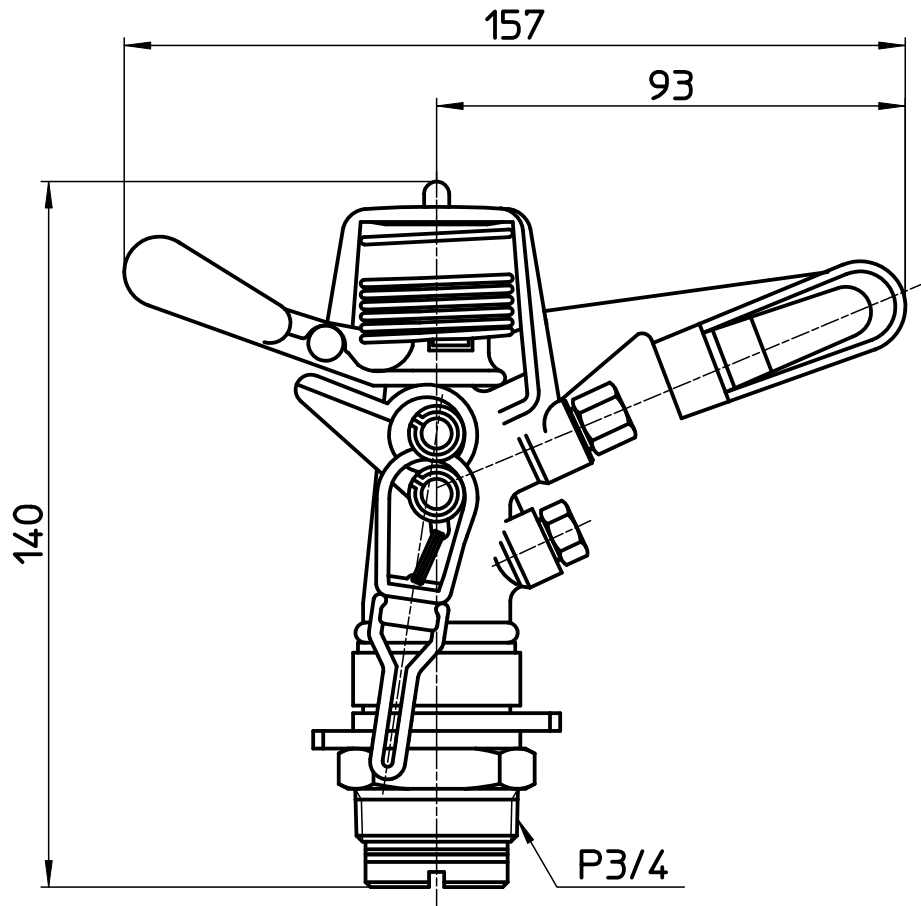

図番

備考

品名

パートサークル
スプリンクラー上部

尺度

1 : 1,5

承認

21・8・24

検図

21・8・24

製図

21・8・24

担当

17・1・31

第三角法

品番