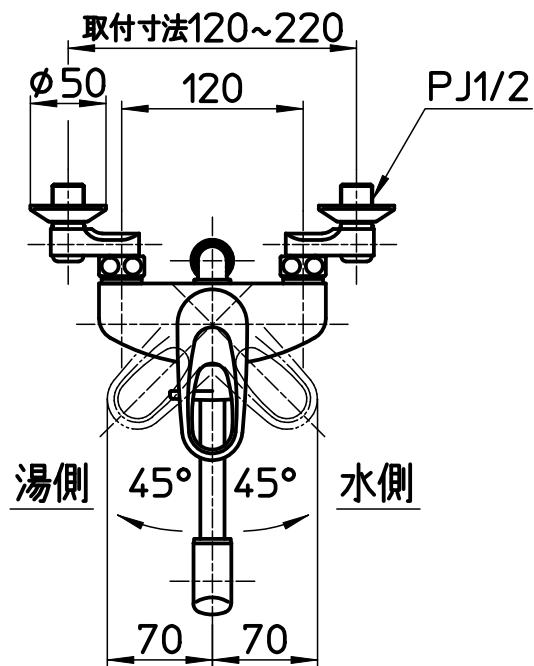

図番

ホース長さ1600

備考	JIS 吐水口は回転式(角度制限なし) 低圧用シャワー板付き						
品名	シングルシャワー混合栓	尺度	承認	検図	製図	設計	第三角法
品番	SK1710D-13	1:5	13・7・31	13・7・31	13・7・26	04・10・	SANEI 株式会社