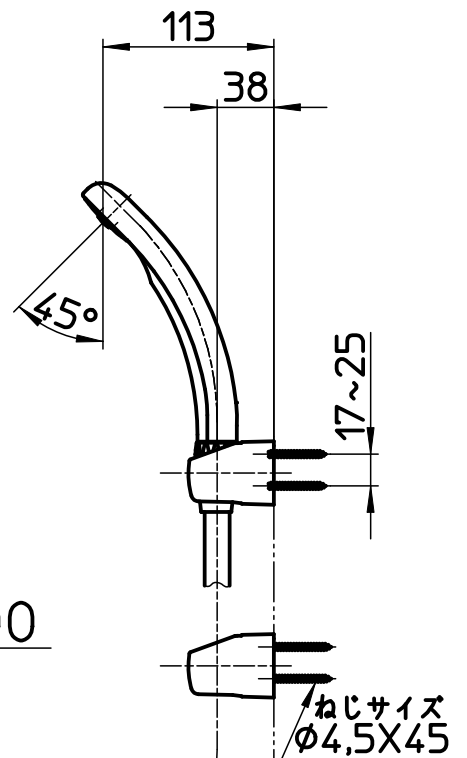

図番

ホース長さ1600

備考	JIS 吐水口は回転式(角度制限なし) 低圧用シャワー板付き						
品名	シングルシャワー混合栓	尺度	承認	検図	製図	設計	第三角法
品番	SK1710D-13	1:5	13・7・31	13・7・31	13・7・26	04・10・	SANEI 株式会社