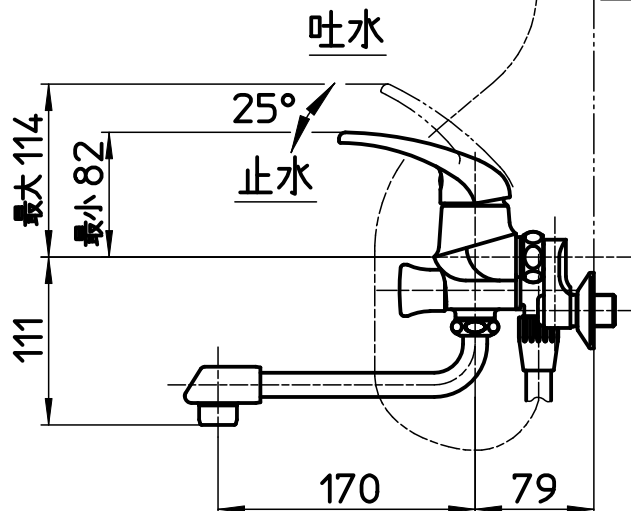

図番

ホース長さ1600

備考	JIS 吐水口は回転式(角度制限なし) 低圧用シャワー板付き						
品名	シングルシャワー混合栓	尺度	承認	検図	製図	設計	第三角法
品番	SK1710D-13	1:5	13・7・31	13・7・31	13・7・26	04・10・	SANEI 株式会社