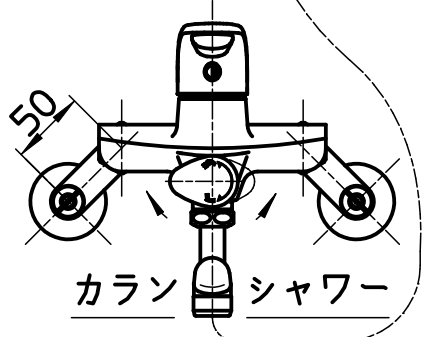

図番

ホース長さ1600

備考	JIS 吐水口は回転式(角度制限なし) 低圧用シャワー板付き						
品名	シングルシャワー混合栓	尺度	承認	検図	製図	設計	第三角法
品番	SK1710D-13	1:5	13・7・31	13・7・31	13・7・26	04・10・	SANEI 株式会社