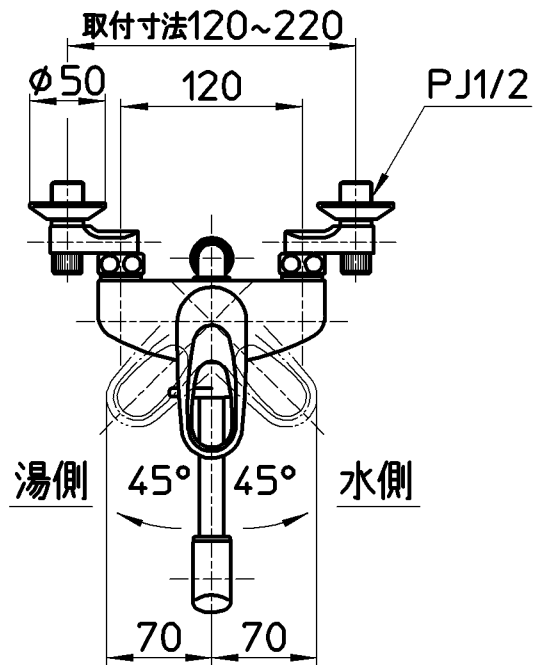

図番

ホース長さ1600

備考	JIS 吐水口は回転式(角度制限なし)						
品名	シングルシャワー混合栓	尺度	承認	検図	製図	設計	第三角法
品番	SK1710DK-13	1:5	安岡 13・7・31	片岡 13・7・31	川村 13・7・26	牧 04・10・	株式会社 三栄水栓製作所