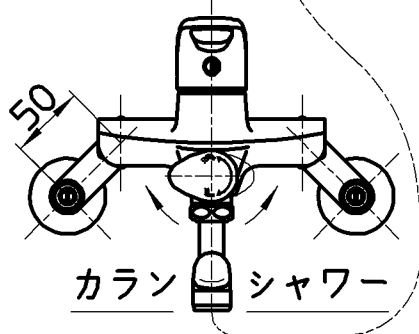

図番

ホース長さ1600

備考	JIS 吐水口は回転式(角度制限なし)						
品名	シングルシャワー混合栓	尺度	承認	検図	製図	設計	第三角法
品番	SK1710DK-13	1:5	安岡 13・7・31	片岡 13・7・31	川村 13・7・26	牧 04・10・	株式会社 三栄水栓製作所