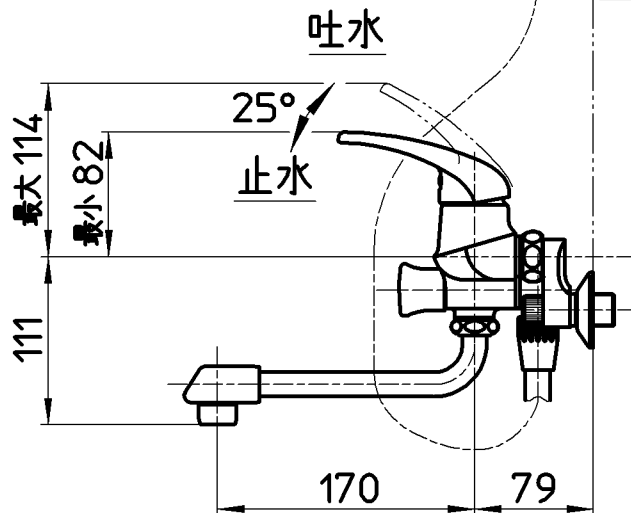

図番

ホース長さ1600

備考	JIS 吐水口は回転式(角度制限なし)						
品名	シングルシャワー混合栓	尺度	承認	検図	製図	設計	第三角法
品番	SK1710DK-13	1:5	安岡 13・7・31	片岡 13・7・31	川村 13・7・26	牧 04・10・	株式会社 三栄水栓製作所