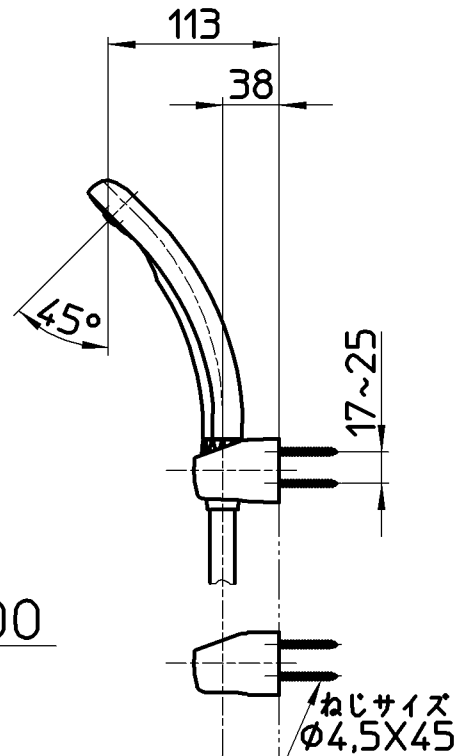

図番

ホース長さ1600

備考	JIS 吐水口は回転式(角度制限なし)						
品名	シングルシャワー混合栓	尺度	承認	検図	製図	設計	第三角法
品番	SK1710DK-13	1:5	安岡 13・7・31	片岡 13・7・31	川村 13・7・26	牧 04・10・	株式会社 三栄水栓製作所