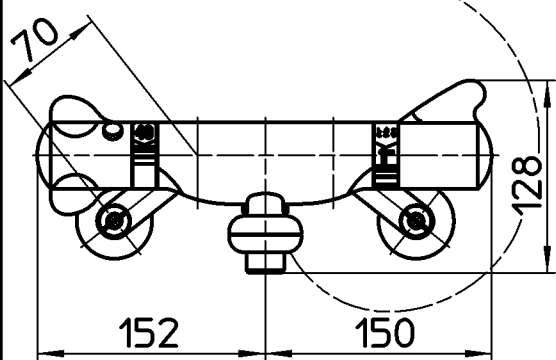

図番

品番	SK1820D-DH4-13	S1820D-MW-13
シャワヘッド	S3964-80X-DH4	S3964-80X-MW
シャワホース	S30-860TX-SCDH4	S30-860TX-SSC
シャワ掛具	S32-85-DH4(2個)	S32-85-MW(2個)

ホース長さ1600

備考 JIS
吐水口は回転式(角度制限なし)

品名	サーモシャワ混合栓	尺度	承認	検図	製図	設計	第三角法
品番	SK1820D	1:5	中島	上村	山崎	阪口	
							株式会社 三栄水栓製作所