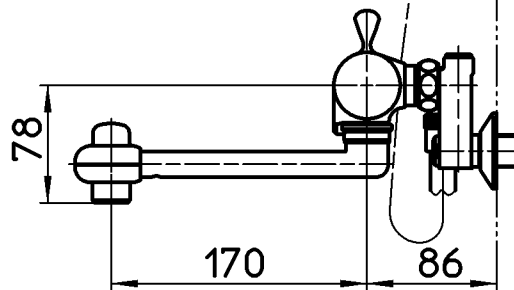

図番

品番	SK1820D-DH4-13	S1820D-MW-13
シャワヘッド	S3964-80X-DH4	S3964-80X-MW
シャワホース	S30-860TX-SCDH4	S30-860TX-SSC
シャワ掛具	S32-85-DH4(2個)	S32-85-MW(2個)

ホース長さ1600

備考 JIS
吐水口は回転式(角度制限なし)

品名	サーモシャワ混合栓	尺度	承認	検図	製図	設計	第三角法
品番	SK1820D	1:5	中島	上村	山崎	阪口	
							株式会社 三栄水栓製作所