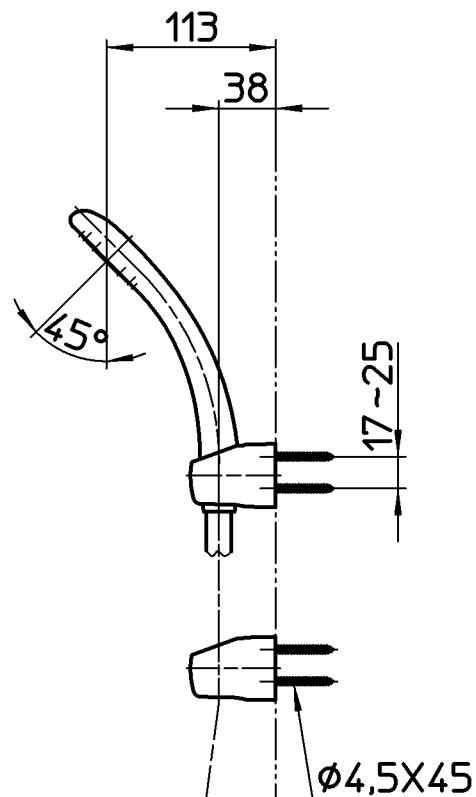

図番

品番	SK1820D-DH4-13	S1820D-MW-13
シャワヘッド	S3964-80X-DH4	S3964-80X-MW
シャワホース	S30-860TX-SCDH4	S30-860TX-SSC
シャワ掛具	S32-85-DH4(2個)	S32-85-MW(2個)

ホース長さ1600

備考 JIS
吐水口は回転式(角度制限なし)

品名	サーモシャワ混合栓	尺度	承認	検図	製図	設計	第三角法
品番	SK1820D	1:5	中島	上村	山崎	阪口	
							株式会社 三栄水栓製作所

07・8・807・8・807・8・803・8・