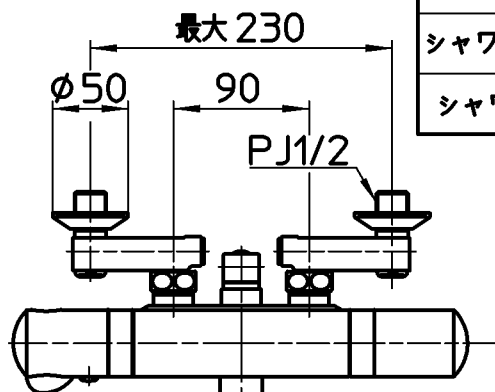

図番

品番	SK1820D-DH4-13	S1820D-MW-13
シャワヘッド	S3964-80X-DH4	S3964-80X-MW
シャワホース	S30-860TX-SCDH4	S30-860TX-SSC
シャワ掛具	S32-85-DH4(2個)	S32-85-MW(2個)

ホース長さ1600

備考 JIS
吐水口は回転式(角度制限なし)

品名	サーモシャワ混合栓	尺度	承認	検図	製図	設計	第三角法
品番	SK1820D	1:5	中島	上村	山崎	阪口	
							株式会社 三栄水栓製作所