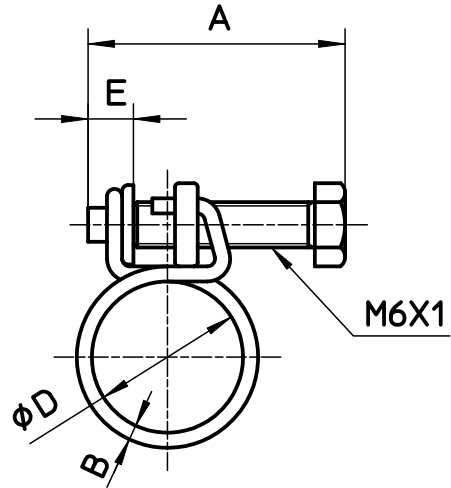

図番

品番	A	B	(最小/最大) ϕD	E
D20-10	34	2	15/20	6
D20-13	34	2	18/22	6
D20-16	39	2	21/26	8
D20-20	39	2	24/28	8
D20-25	39	2	29/34	8
D20-30	47	2	35/40	7
D20-40	47	2	41/46	7
D20-45	47	2	48/53	7
D20-48	47	2	52/57	7
D20-50	47	2	54/59	7
D20-65	54	3	66/71	7
D20-75	54	3	79/84	7

備考

品名	ワイヤバンド	尺度	承認	検図	製図	設計	第三角法
品番	D20-(各サイズ)	1 : 1	21・8・24	21・8・24	21・8・24	04・2・	SANEI 株式会社