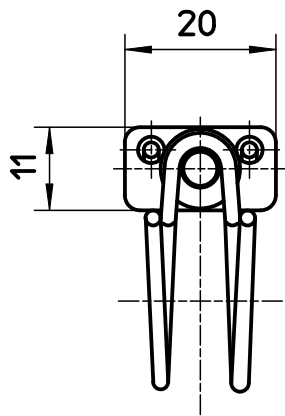

図番

品番	A	B	(最小/最大) ϕD	E
D20-10	34	2	15/20	6
D20-13	34	2	18/22	6
D20-16	39	2	21/26	8
D20-20	39	2	24/28	8
D20-25	39	2	29/34	8
D20-30	47	2	35/40	7
D20-40	47	2	41/46	7
D20-45	47	2	48/53	7
D20-48	47	2	52/57	7
D20-50	47	2	54/59	7
D20-65	54	3	66/71	7
D20-75	54	3	79/84	7

備考

品名	ワイヤバンド	尺度	承認	検図	製図	設計	第三角法
品番	D20-(各サイズ)	1 : 1	21・8・24	21・8・24	21・8・24	04・2・	SANEI 株式会社