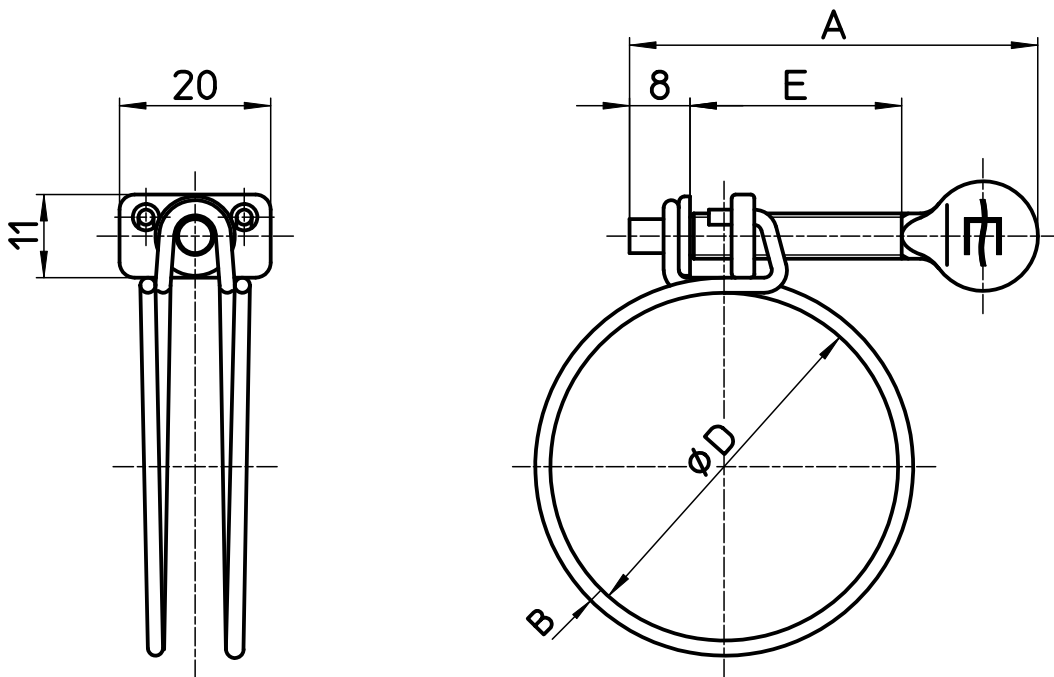

図番

品番	A	B	(最小/最大) ϕD	E
D21-10	43	2	15/20	23
D21-13	43	2	18/21	23
D21-16	54	2	21/26	28
D21-20	54	2	24/28	28
D21-25	54	2	29/34	28
D21-30	54	2	35/40	28
D21-40	54	2	41/46	28
D21-50	54	3	54/59	28

備考 PD21-呼びは2個入

品名	蝶ネジワイヤバンド	尺度	承認	検図	製図	設計	第三角法
品番	D21-呼び	1:1	21・8・24	21・8・24	21・8・24	04・2・	SANEI 株式会社