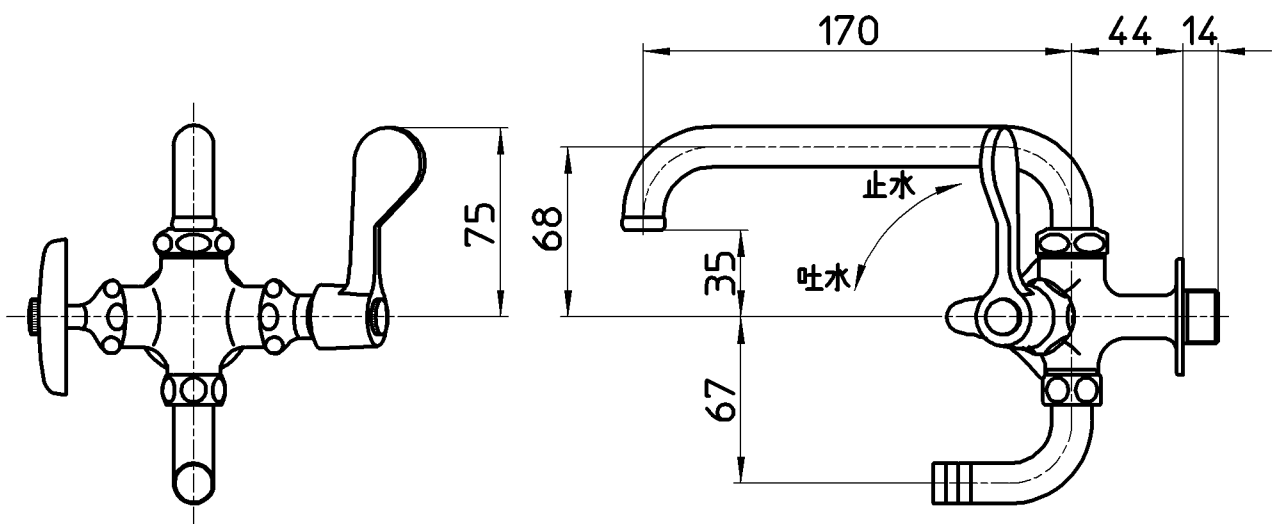

図番

備考 共用形

品名	厨房用二口横形自在水栓	尺度	承認	検図	製図	設計	第三角法
品番	E2310-13	1:3	野上	船戸	武藤	船戸	
			21・1・6	21・1・6	20・12・26	11・10・17	SANEI 株式会社