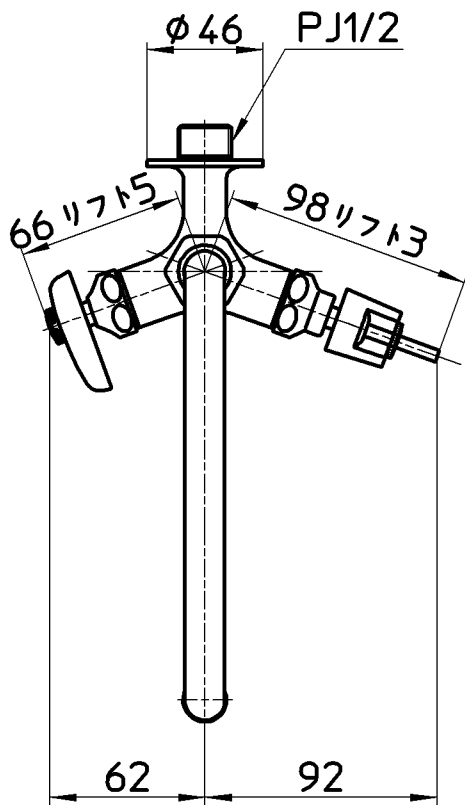

図番

備考 共用形

品名	厨房用二口横形自在水栓	尺度	承認	検図	製図	設計	第三角法
品番	E2310-13	1:3	野上	船戸	武藤	船戸	
			21・1・6	21・1・6	20・12・26	11・10・17	SANEI 株式会社