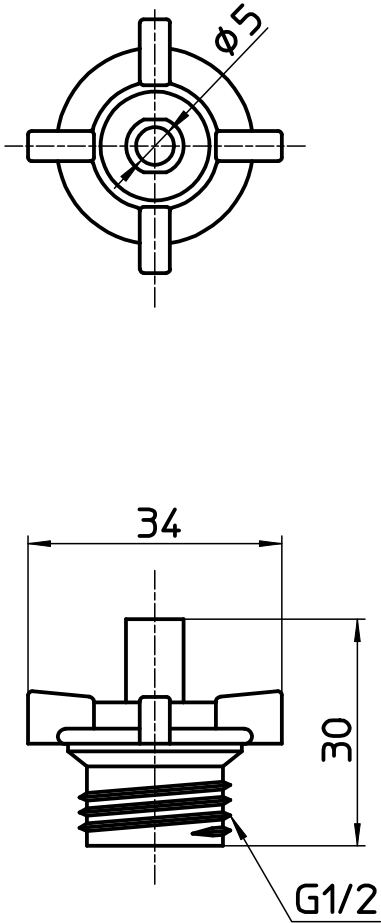

図番

備考

品名	アダプターベース	尺度	承認	検図	製図	担当	第三角法 
品番	EC120-21A-13	1:1	22・9・28	22・9・28	22・9・16	22・9・16	SANEI 株式会社