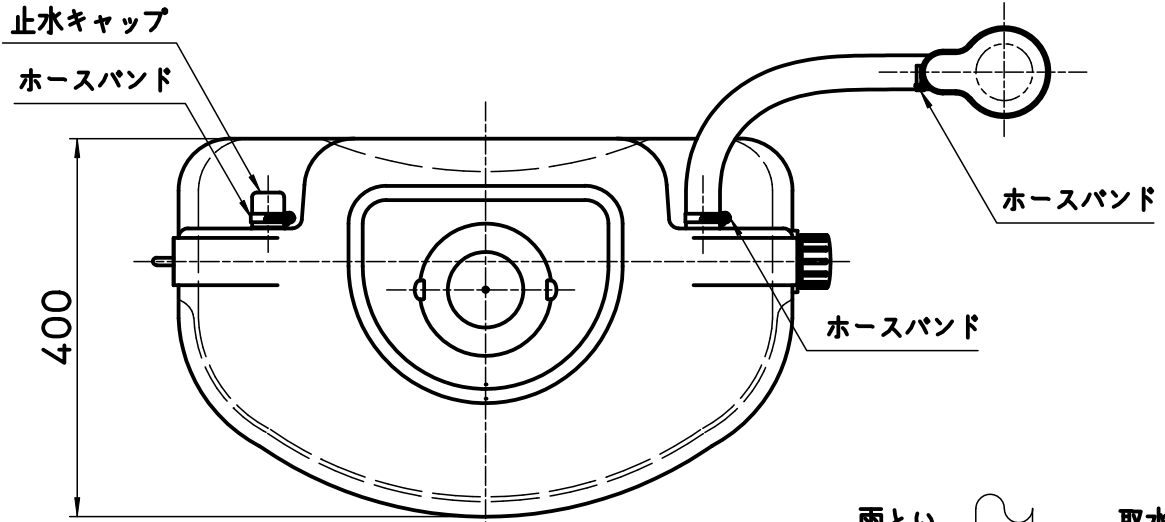

☒ 番

品番	色
EC2010AS-G-60-110L	グリーン
EC2010AS-H-60-110L	グレー

※架台をご用意ください。

備考 取水器1個、接続ホース400mm 1本、ホースバンド3個、止水キャップ1個、蛇口1個付
フタ：ワンタッチタイプ

品名	雨水タンク	尺度	承認	検図	製図	担当	第三角法
品番	EC2010AS-色 -60-110L	1:8	13・3・12	13・3・12	13・3・11	13・3・11	SANEI 株式会社