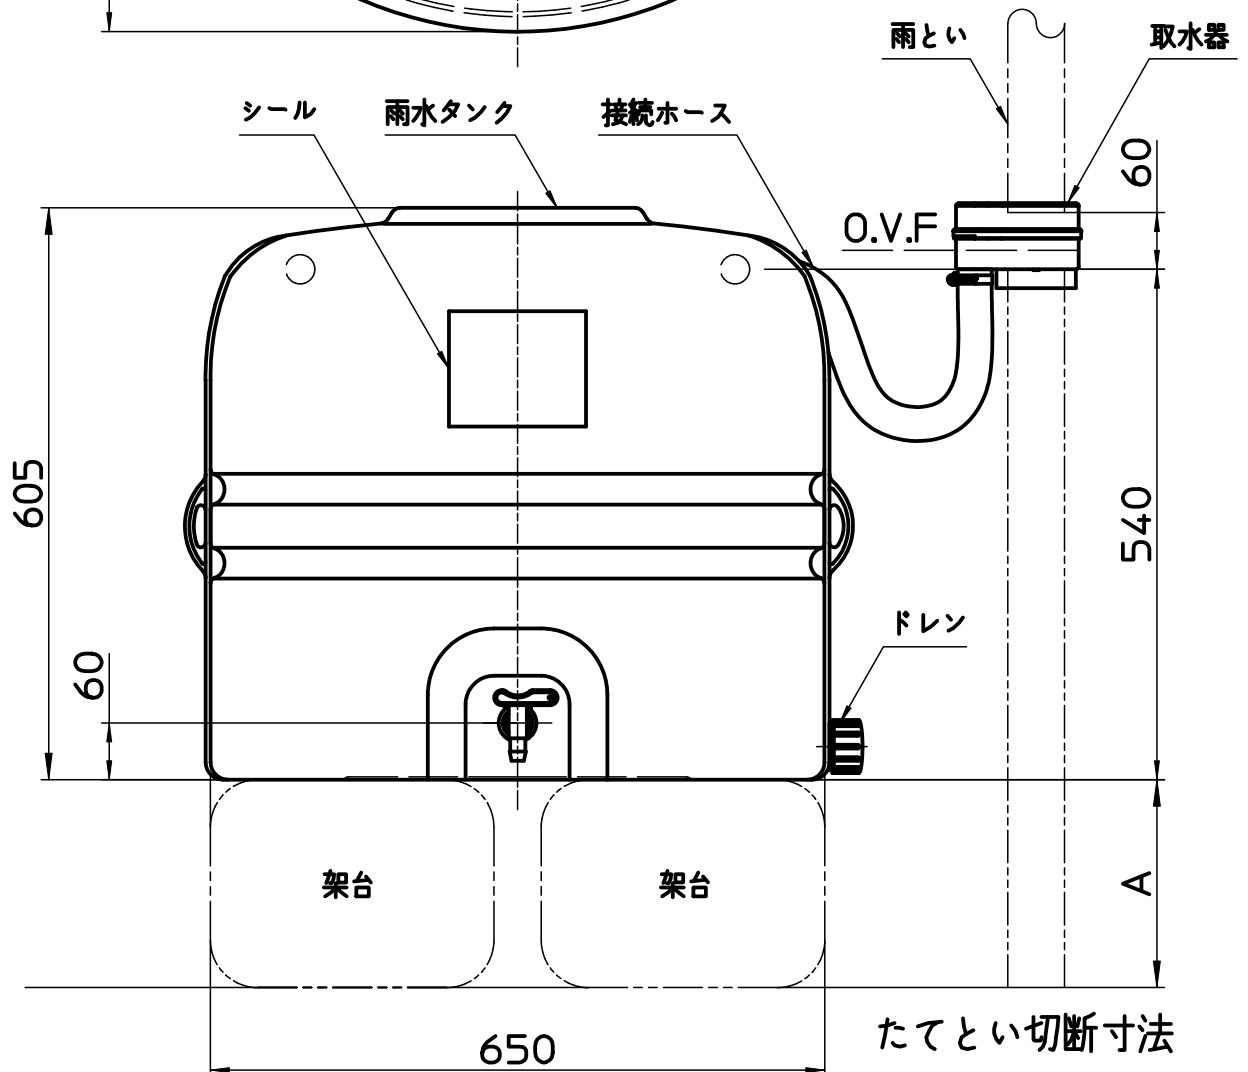

☒ 番

品番	色
EC2010AS-G-60-110L	グリーン
EC2010AS-H-60-110L	グレー

※架台をご用意ください。

備考 取水器1個、接続ホース400mm 1本、ホースバンド3個、止水キャップ1個、蛇口1個付
フタ：ワンタッチタイプ

品名	雨水タンク	尺度	承認	検図	製図	担当	第三角法
品番	EC2010AS-色 -60-110L	1:8	13・3・12	13・3・12	13・3・11	13・3・11	SANEI 株式会社