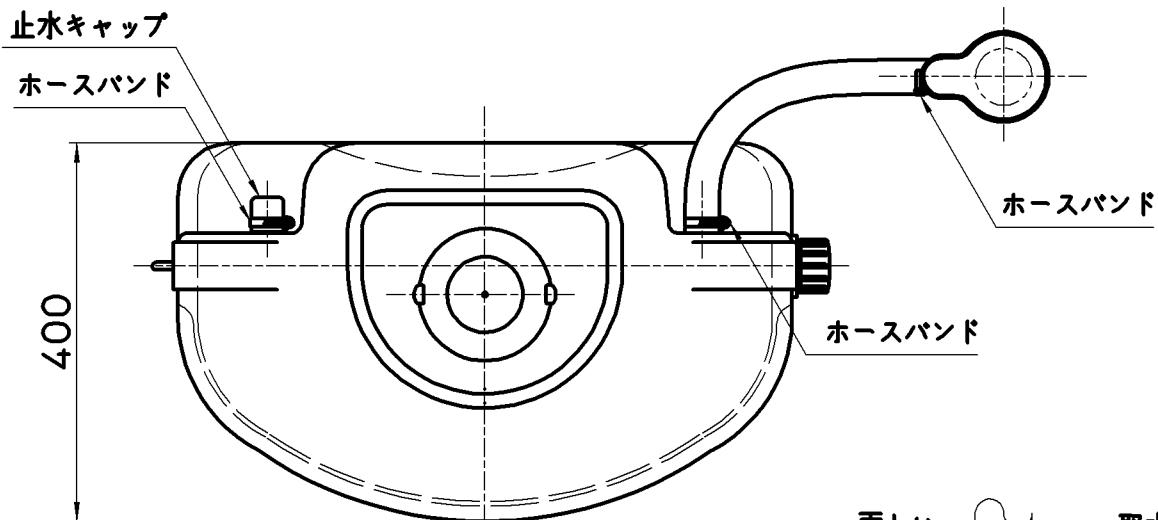

図番

品番	色
EC2010AS-G-60-110L	グリーン
EC2010AS-H-60-110L	グレー

※架台をご用意ください。

備考 取水器1個、接続ホース400mm 1本、ホースバンド3個、止水キャップ1個、蛇口1個付
フタ：ワンタッチタイプ

品名	雨水タンク	尺度	承認	検図	製図	担当	第三角法
品番	EC2010AS-色 -60-110L	1:8	牧	片岡	松山	永廣	
							株式会社 三栄水栓製作所