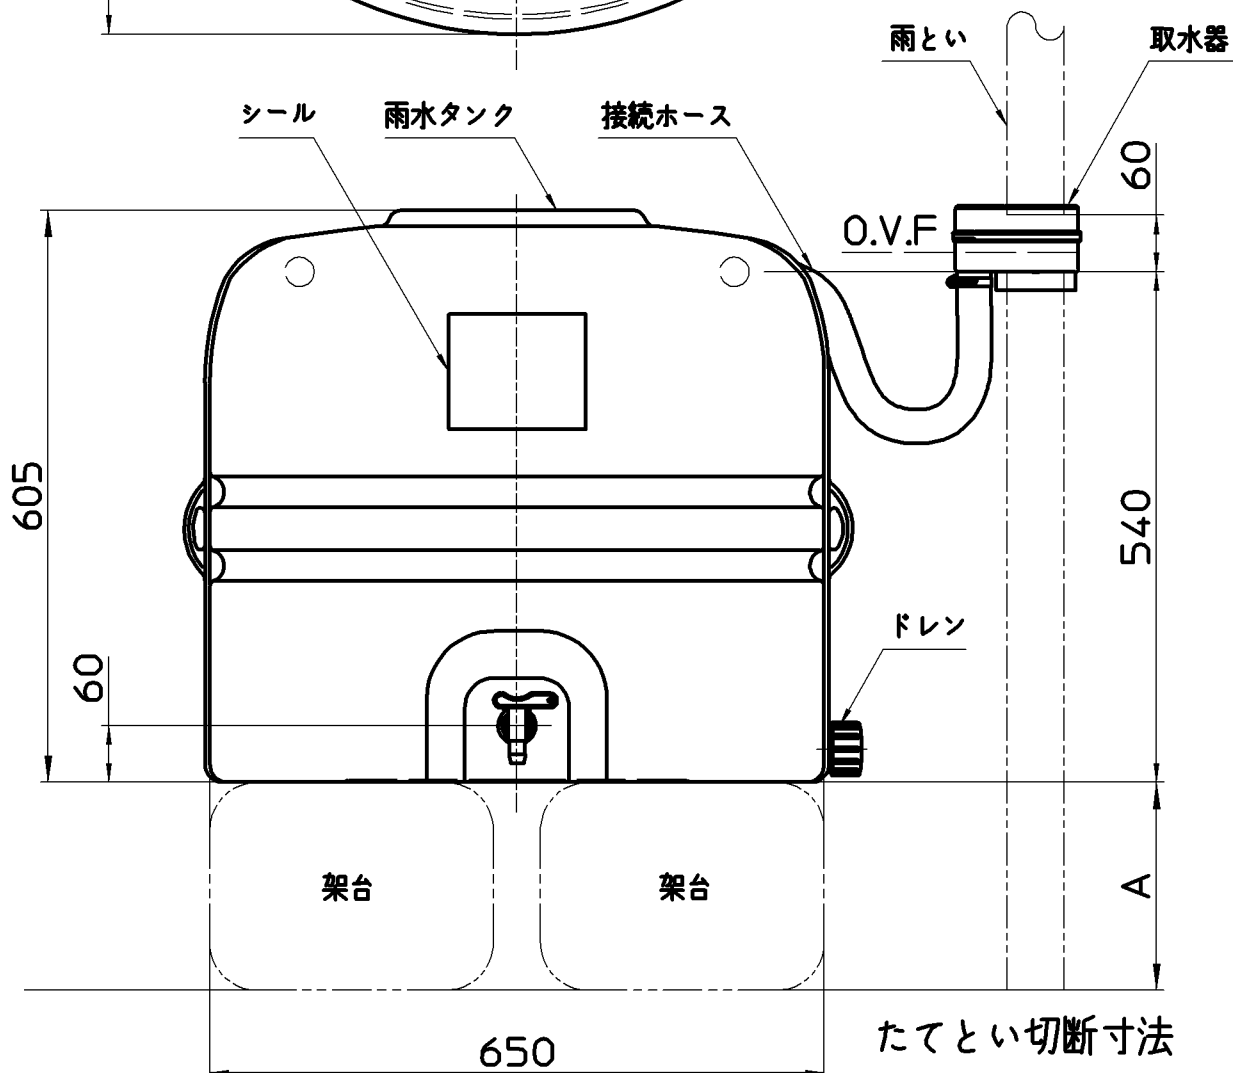

図番

品番	色
EC2010AS-G-60-110L	グリーン
EC2010AS-H-60-110L	グレー

※架台をご用意ください。

備考 取水器1個、接続ホース400mm 1本、ホースバンド3個、止水キャップ1個、蛇口1個付
フタ：ワンタッチタイプ

品名	雨水タンク	尺度	承認	検図	製図	担当	第三角法
品番	EC2010AS-色 -60-110L	1:8	牧	片岡	松山	永廣	
							株式会社 三栄水栓製作所