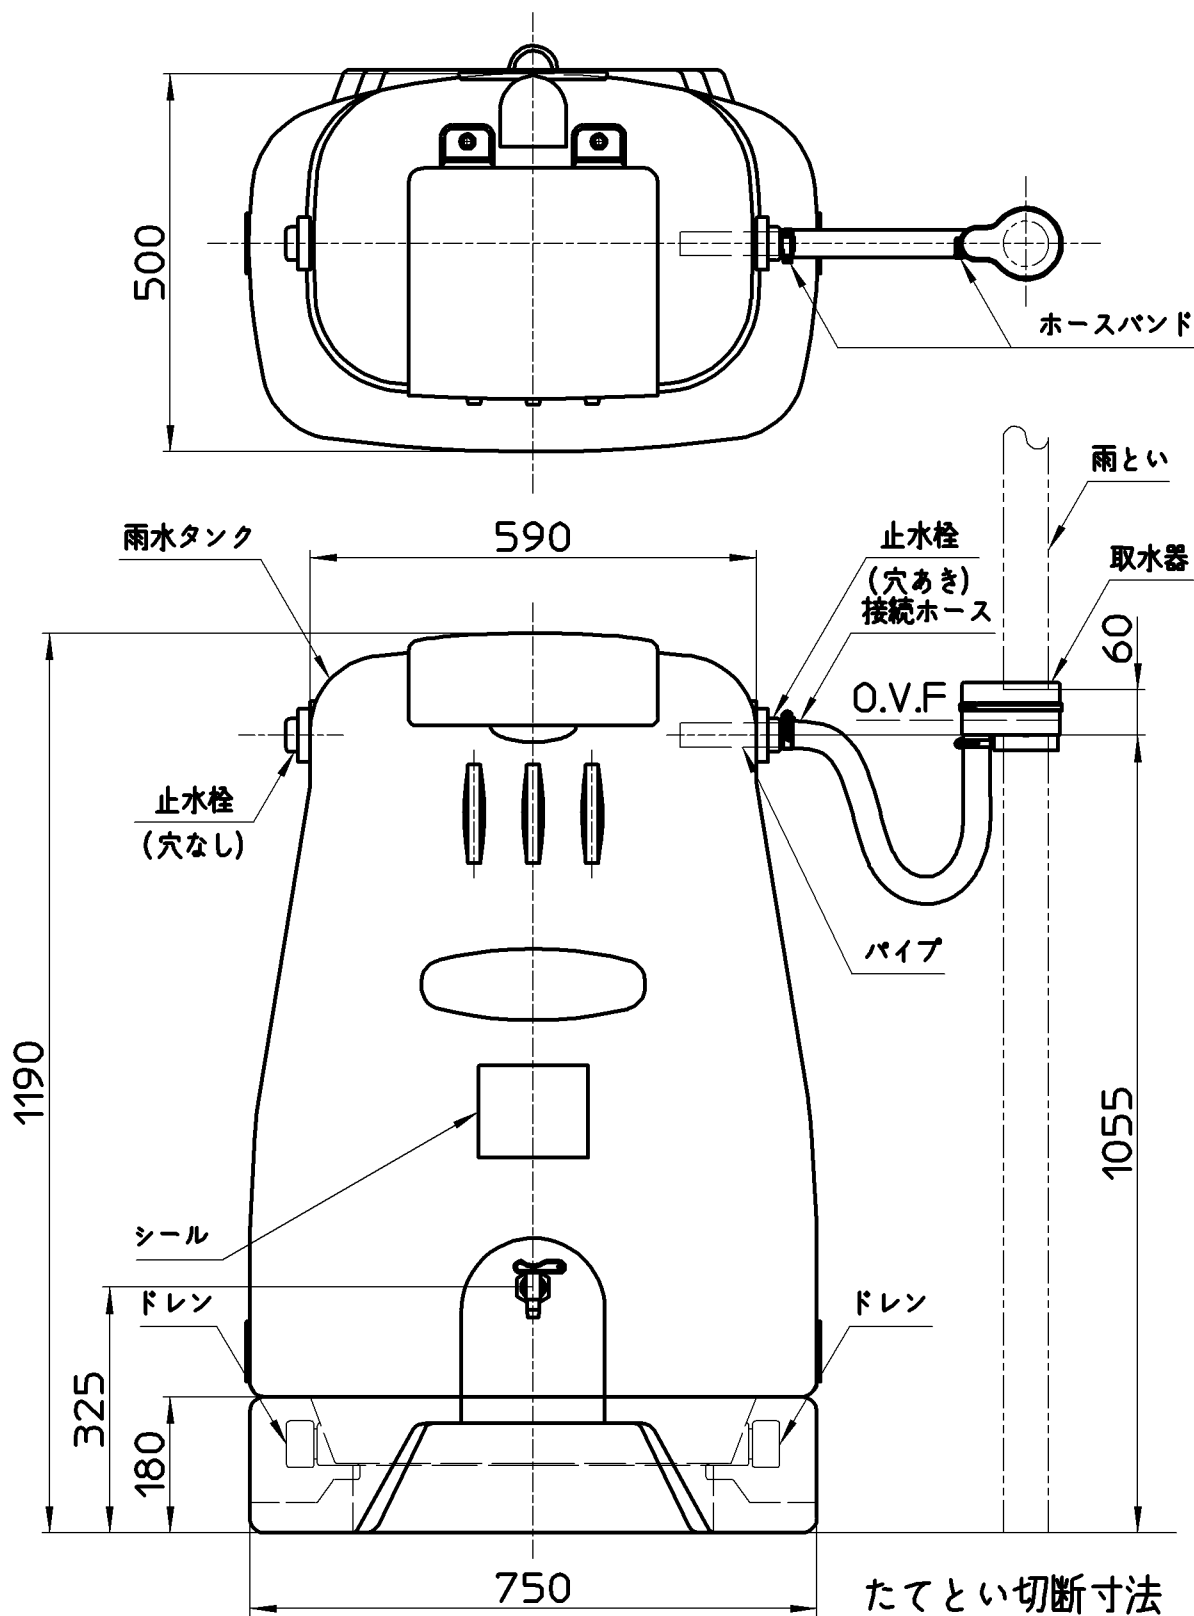

図番

品番	色
EC2010AS-G-60-250L	グリーン
EC2010AS-H-60-250L	グレー

備考	取水器1個、接続ホース500mm 1本 パイプ1本、止水栓2個(穴あき・穴なし)、ホースバンド2個、蛇口1個、シールテープ1個付						
品名	雨水タンク	尺度	承認	検図	製図	担当	第三角法
品番	EC2010AS-色 -60-250L	1:10	牧	片岡	松山	永廣	株式会社 三栄水栓製作所
			13・3・12	13・3・12	13・3・11	13・3・11	