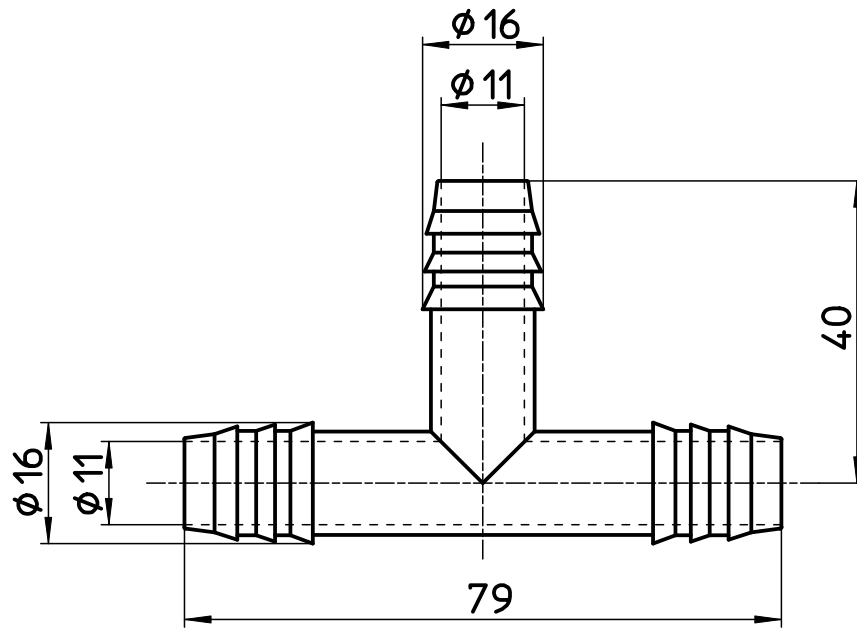

図番

備考

品名	チーズコネクター	尺度	承認	検図	製図	担当	第三角法
品番	ECXH10-20-16-ZA	1:1	22・11・9	22・11・8	22・10・31	22・10・31	SANEI 株式会社