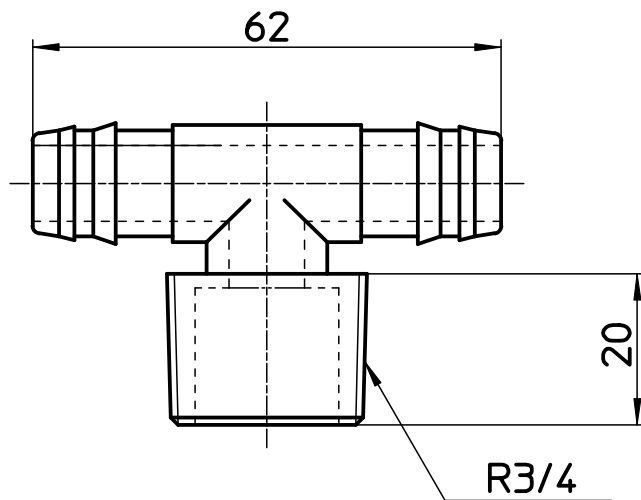

図番

備考

|    |                         |     |         |         |          |          |  |
|----|-------------------------|-----|---------|---------|----------|----------|--|
| 品名 | チーズアダプター                | 尺度  | 承認      | 検図      | 製図       | 担当       | 第三角法  |
| 品番 | ECXH10-20A<br>-20X16-ZA | 1:1 | 22・11・9 | 22・11・8 | 22・10・31 | 22・10・31 | SANEI 株式会社   |