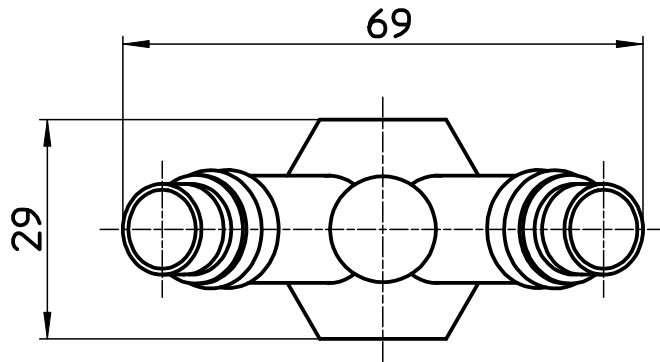

図番

備考

品名	二枝アダプター	尺度	承認	検図	製図	担当	第三角法
品番	ECXH10-20A2 -20X16-ZA	1 : 1	22・11・9	22・11・8	22・10・31	22・10・31	SANEI 株式会社