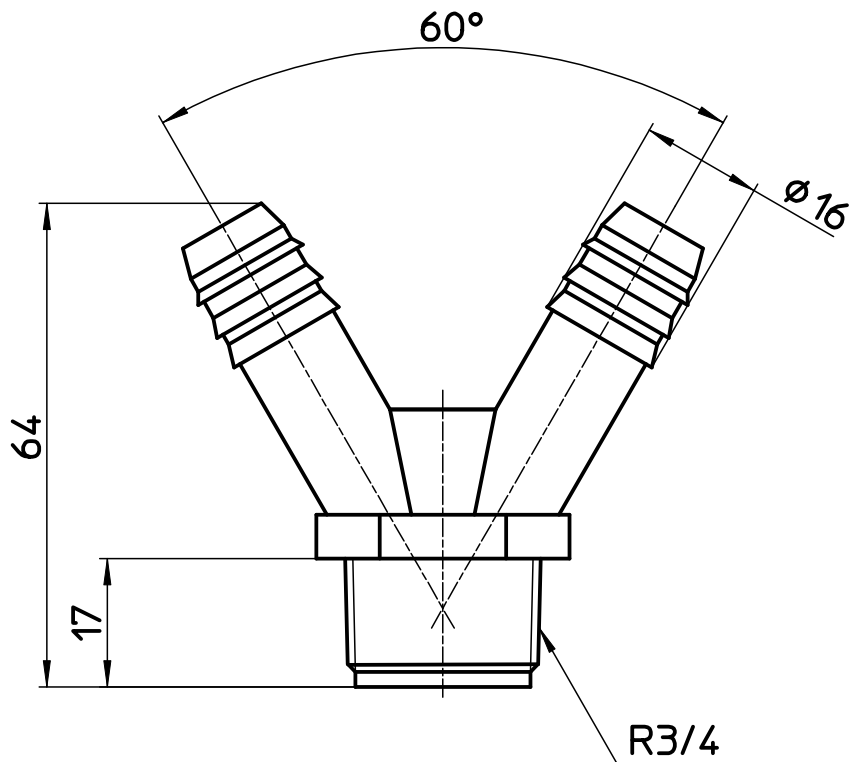

図番

備考

品名	二枝アダプター	尺度	承認	検図	製図	担当	第三角法
品番	ECXH10-20A2 -20X16-ZA	1 : 1	22・11・9	22・11・8	22・10・31	22・10・31	SANEI 株式会社