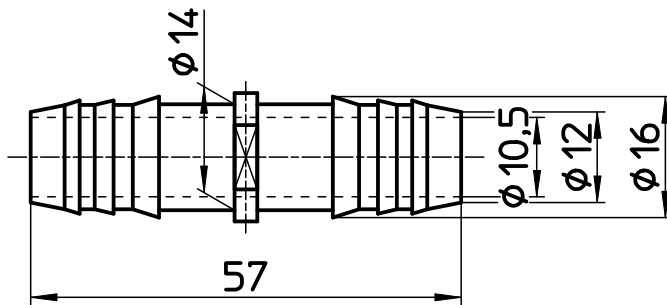

図番

備考

品名	チューブコネクタ	尺度	承認	検図	製図	担当	第三角法 
品番	ECXH10-21-16-ZA	1 : 1	22・11・9	22・11・8	22・10・31	22・10・31	SANEI 株式会社