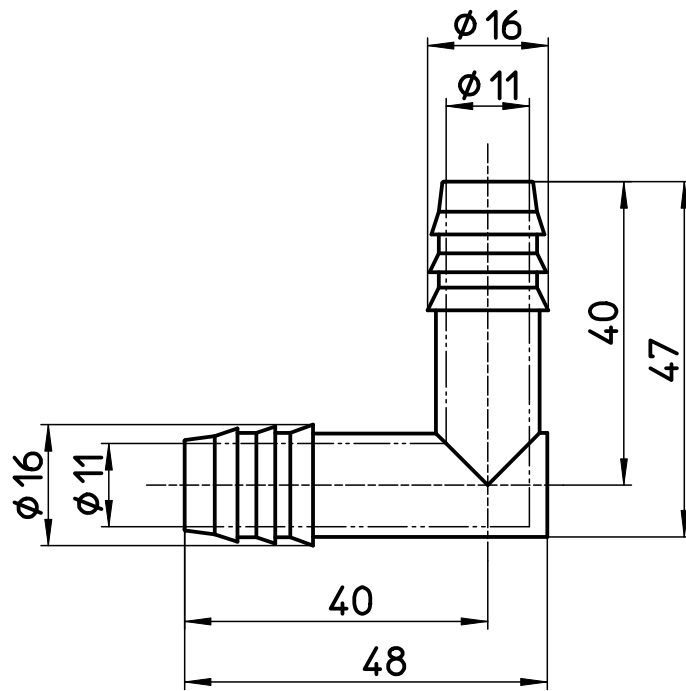

図番

備考

品名	エルボコネクター	尺度	承認	検図	製図	担当	第三角法 
品番	ECXH10-22-16-ZA	1:1	22・11・9	22・11・8	22・10・31	22・10・31	SANEI 株式会社