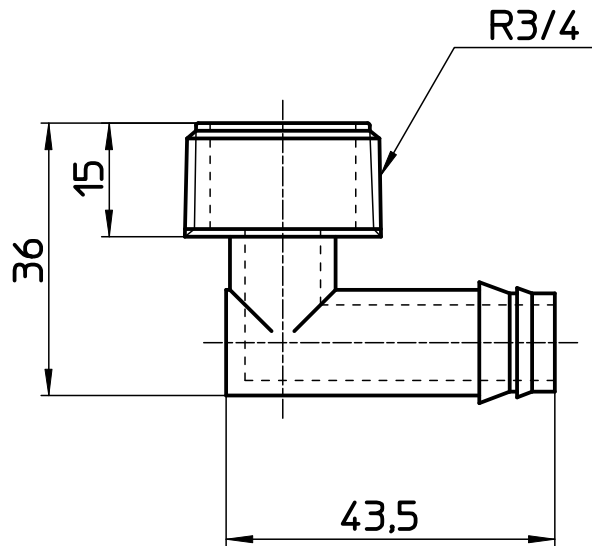

図番

備考

品名	エルボアダプター	尺度	承認	検図	製図	担当	第三角法 
品番	ECXH10-22A -20X16-ZA	1 : 1	22・11・9	22・11・8	22・10・31	22・10・31	SANEI 株式会社