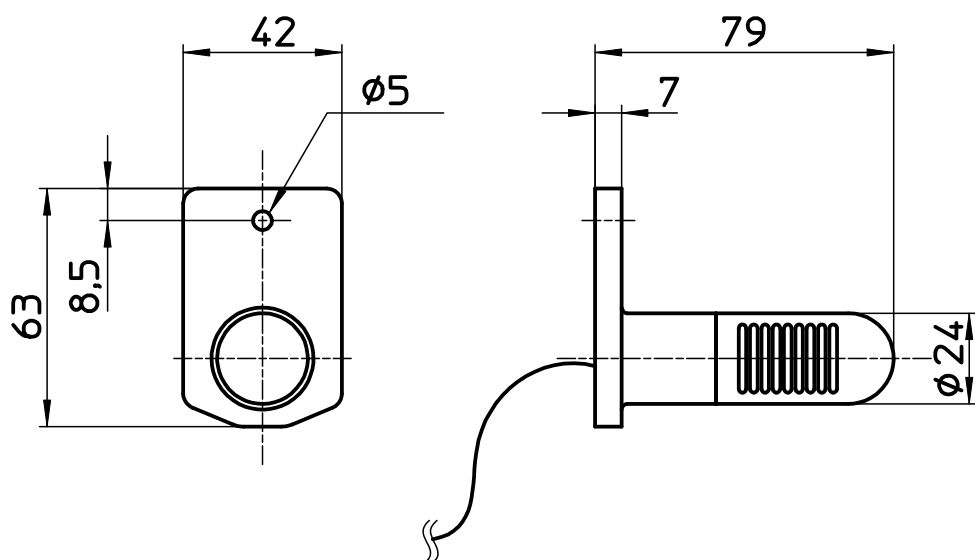

図番

備考

凍結検出温度：3℃±2℃、分解能：±1℃、動作：ノーマルクローズ（3℃以上で閉）
電気定格：AC/DC24V、6A

品名	凍結センサー	尺度 1 : 2	承認	検図	製図	担当	第三角法
品番	ECXH10-61-ZA		22・12・15	22・12・13	22・12・9	22・12・9	SANEI 株式会社