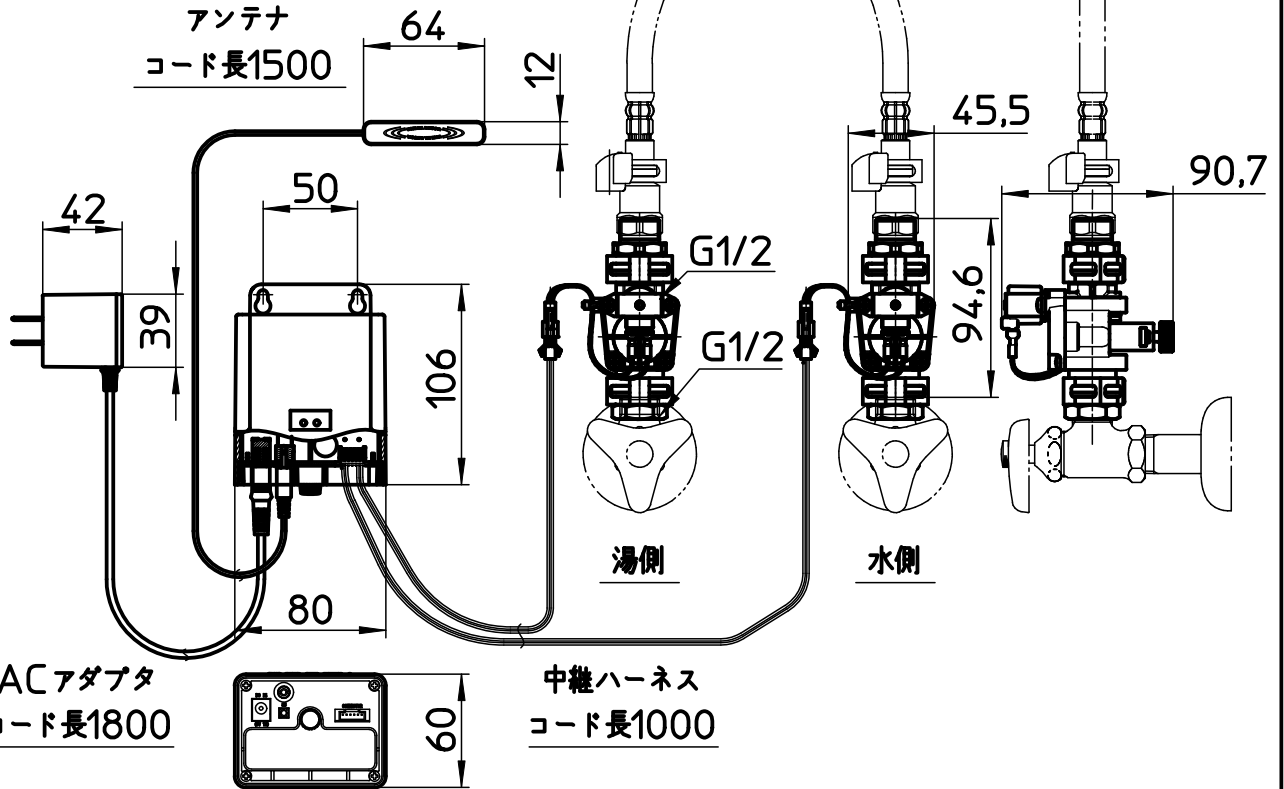

添付品

注意ラベル			
		取付板 	
コインリチウム電池	固定補助フィルム	両面接着紙	マグネット
取付フック	取付ねじ	コードクランプ	アンテナコードカバー

備考

品名	ワイヤレススイッチセット	尺度	承認	検図	製図	設計	第三角法
品番	EK800-5X-13	1:4	24・6・4	24・6・4	24・6・3	14・12・8	SANEI 株式会社