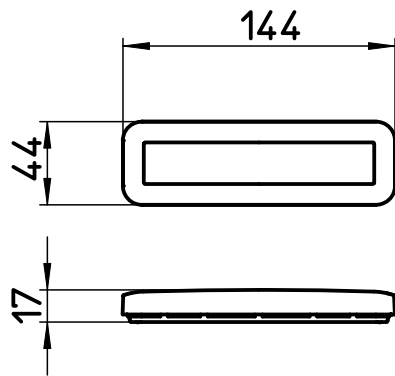

添付品

注意ラベル			
		取付板 	
コインリチウム電池	固定補助フィルム	両面接着紙	マグネット
取付フック	取付ねじ	コードクランプ	アンテナコードカバー

備考

品名	ワイヤレススイッチセット	尺度	承認	検図	製図	設計	第三角法
品番	EK800-5X-13	1:4	24・6・4	24・6・4	24・6・3	14・12・8	SANEI 株式会社